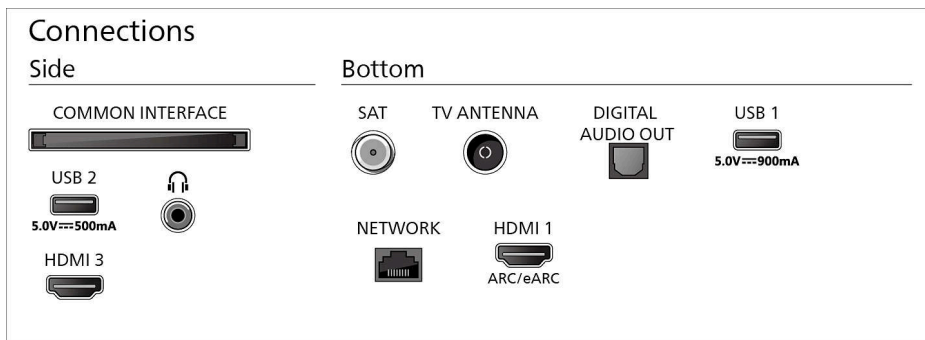

Підтримувані функції відео HDMI

Ігри: ALLM, Змінна частота кадрів VRR з HDMI

HDR: HLG, Підтримка HDR10+, HDR10

Карта енергоспоживання ЄС

Реєстраційні номери EPREL: 2701642

Клас енергоспоживання для SDR: F

Потреба в потужності в режимі увімкнення для SDR: 65 кВт-год/1000 год

Клас енергоспоживання для HDR: G

Потреба в потужності в режимі увімкнення для HDR: 103 кВт-год/1000 год

Споживання енергії у режимі вимкнення: Не дост.

Мережевий режим очікування: 2.0 Вт

Потужність

Потужність, що споживається від електромережі: Змінний струм 100–240 В, 50/60 Гц

Споживання електроенергії в режимі очікування: менше 0,5 Вт

Енергозберігаючі функції: Таймер автоматичного вимикання, Екорезим, Вимикання зображення (для радіо), Сенсор світла

Акcesуари

Акcesуари в комплекті: 2 батареї AAA, Буклет з юридичною інформацією та інформацією з техніки безпеки, Дистанційне керування, Короткий посібник, Підставка на стіл, Шнур живлення

Конструкція

Кольори телевізора: Чорна матова рамка

Конструкція підставки: Чорна металева вигнута підставка

Розміри

Відстань між 2 підставками: 810 мм

Сумісність із настінним кронштейном: 300 x 300 мм

Телевізор без підставки (Ш x В x Г): 1111 x 640 x 55 мм

Телевізор із підставкою (Ш x В x Г): 1111 x 713 x 261 мм

Картонна упаковка (Ш x В x Г): 1210 x 750 x 125 мм

Вага телевізора без підставки: 10,01 кг

Вага телевізора з підставкою: 10,45 кг

Вага з упаковкою: 15,77 кг

* Цей телевізор містить свинець лише в певних частинах або компонентах, де немає інших варіантів застосування технологій відповідно до чинних обмежень відповідальності згідно з Директивою щодо обмеження вмісту шкідливих речовин.

* Телевізор підтримує прийом сигналів DVB для трансляції «без обмежень». Певні оператори DVB можуть не підтримуватися. Оновлений список можна знайти в розділі частих запитань на вебсайті підтримки Philips. Для деяких операторів потрібний умовний доступ та підписка. Для отримання детальнішої інформації зверніться до оператора.

* Доступність додатку Smart TV залежить від моделі телевізора та країни. Для отримання детальнішої інформації відвідайте вебсайт: www.philips.com/smarttv

* Додаток Philips TV Remote та відповідні функції різняться залежно від моделі телевізора, оператора та країни, а також моделі та ОС пристрою. Для отримання детальнішої інформації відвідайте вебсайт: www.philips.com/TVRemoteapp

* ЕДП та фактична доступність (до 8 днів) залежить від країни та оператора.

* Потрібна підписка Netflix. Діють умови, наведені тут: <https://www.netflix.com>

* Кнопка медіасервісів на пульті дистанційного керування буде різною для кожної країни. Див. фактичний виріб у коробці.

* Google Асистент доступний різними мовами та в різних країнах залежно від типів продуктів.

* Обсяг сервісів голосового керування через телевізор залежить від країни та мови. Для отримання найновішої інформації звертайтеся до нашого центру обслуговування клієнтів.

* *Apple, AirPlay і Apple Home є товарними знаками Apple Inc., зареєстрованими у США та інших країнах і регіонах.