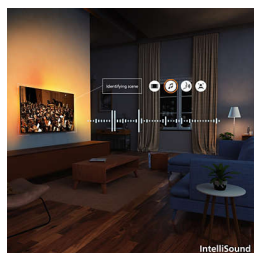

IntelliSound

Завдяки нашому процесору IntelliSound телевізор QLED може використовувати штучний інтелект для забезпечення найкращого звуку! Незалежно від того, чи це серіали та фільми, музика або контент, що містить багато мовлення (наприклад, новини),

телевізор автоматично оптимізує налаштування. Не хочете використовувати ШІ? Ви також можете вибрати попередньо встановлені стилі звуку вручну або налаштувати параметри самостійно.