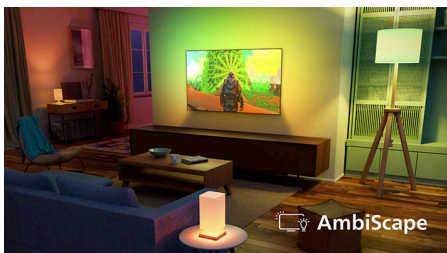

### Розумний. Витончений. Підключений.

- Швидкий і легкий пошук контенту з Titan OS
- Легке під'єднання до мереж «розумного» дому

## AmbiScape

Пориньте у новий вимір розваг. AmbiScape розширює можливості Ambilight за межі телевізора, синхронізуючись із вашими розумними лампами, щоб перетворити кімнату на живе полотно. Відчуйте кожну сцену, кожен ритм і мить, коли ваше середовище реагує в режимі реального часу, ще глибше занурюючи вас у переживання.