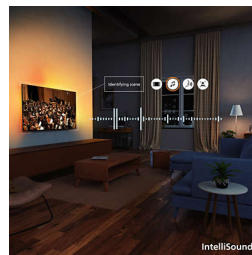

IntelliSound

Завдяки нашому процесору IntelliSound телевізор може використовувати штучний інтелект для забезпечення найкращого звуку! Незалежно від того, чи це серіали та фільми, музика або контент, що містить багато мовлення (наприклад, новини), телевізор

автоматично оптимізує налаштування. Не хочете використовувати ШІ? Ви також можете вибрати попередньо встановлені стилі звуку вручну або налаштувати параметри самостійно.