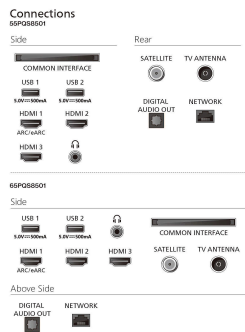

Підтримувані функції відео HDMI

Ігри: ALLM, Змінна частота кадрів VRR з HDMI HDR: HLG, Підтримка HDR10+, HDR10

Карта енергоспоживання ЄС

Реєстраційні номери EPREL: 2606960

Клас енергоспоживання для SDR: F

Потреба в потужності в режимі увімкнення для SDR: 69 кВт-год/1000 год

Клас енергоспоживання для HDR: G

Потреба в потужності в режимі увімкнення для HDR: 97 кВт-год/1000 год

Споживання енергії у режимі вимкнення: Не дост.

Мережевий режим очікування: 2.0 Вт

Потужність

Потужність, що споживається від електромережі: Змінний струм 100–240 В, 50/60 Гц

Споживання електроенергії в режимі очікування: менше 0,5 Вт

Енергозберігаючі функції: Таймер автоматичного вимикання, Сенсор світла, Екорегим, Вимикання зображення (для радіо)

Акcesуари

Акcesуари в комплекті: 2 батареї AAA, Буклет з юридичною інформацією та інформацією з техніки безпеки, Дистанційне керування, Підставка на стіл, Шнур живлення, Короткий посібник

Конструкція

Кольори телевізора: Чорна матова рамка

Конструкція підставки: Чорна металева вигнута підставка

Розміри

Відстань між 2 підставками: 795 мм

Сумісність із настінним кронштейном: 200 x 100 мм

Телевізор без підставки (Ш x В x Г): 1226 x 705 x 88 мм

Телевізор із підставкою (Ш x В x Г): 1226 x 795 x 278 мм

Картонна упаковка (Ш x В x Г):

1320x806x142 мм

Вага телевізора без підставки: 9,88 кг

Вага телевізора з підставкою: 10,35 кг

Вага з упаковкою: 14,0 кг

* Цей телевізор містить свинець лише в певних частинах або компонентах, де немає інших варіантів застосування технологій відповідно до чинних обмежень відповідальності згідно з Директивою щодо обмеження вмісту шкідливих речовин.

* Телевізор підтримує прийом сигналів DVB для трансляції «без обмежень». Певні оператори DVB можуть не підтримуватися. Оновлений список можна знайти в розділі частих запитань на вебсайті підтримки Philips. Для деяких операторів потрібний умовний доступ та підписка. Для отримання детальнішої інформації зверніться до оператора.

* Доступність додатку Smart TV залежить від моделі телевізора та країни. Для отримання детальнішої інформації відвідайте вебсайт: www.philips.com/smarttv

* Додаток Philips TV Remote та відповідні функції різняться залежно від моделі телевізора, оператора та країни, а також моделі та ОС пристрою. Для отримання детальнішої інформації відвідайте вебсайт: www.philips.com/TVRemoteapp

* ЕДП та фактична доступність (до 8 днів) залежить від країни та оператора.

* Потрібна підписка Netflix. Діють умови, наведені тут: <https://www.netflix.com>

* Amazon Prime доступний не всіма мовами та не в усіх країнах.

* Кнопка медіасервісів на пульті дистанційного керування буде різною для кожної країни. Див. фактичний виріб у коробці.

* Google Асистент доступний різними мовами та в різних країнах залежно від типів продуктів.

* Обсяг сервісів голосового керування через телевізор залежить від країни та мови. Для отримання найновішої інформації звертайтеся до нашого центру обслуговування клієнтів.

* *Apple, AirPlay і Apple Home є товарними знаками Apple Inc., зареєстрованими у США та інших країнах і регіонах.