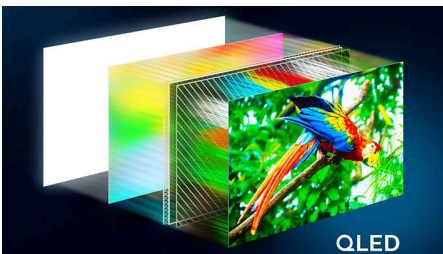

4K QLED

Яскраві кольори. Надзвичайно чіткі сцени. Це яскравість кольорів на основі квантових точок. Завдяки роздільній здатності 4K (UHD) телевізор адаптується до всіх ваших форматів HDR. У кожній неймовірній миті (незалежно від того, темна вона чи світла, відтворюється вона чи транслюється) ви зможете насолоджуватися кожною деталлю, переглядаючи сцену за сценою.