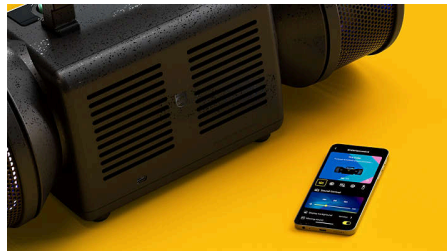

Bluetooth® 6.0, USB-C аудіо

Завдяки Bluetooth® 6.0 можна здійснювати потокову передачу без неприємних перебоїв звучання, а також під'єднати до Tube до двох пристроїв одночасно. Можна також під'єднати зовнішній пристрій до роз'єму USB-C та слухати музику в такий спосіб.