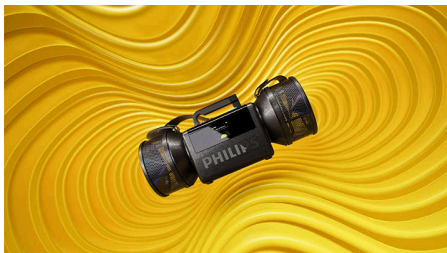

Сучасний ретростиль. 100 років звуку Philips.

- Чіткий кольоровий дисплей із ретро-анімацією
- Світлодіодні кільця танцюють під музику або створюють настрій
- Застосунок Philips Entertainment. Розумне керування для Tube
- Перероблений пластик, сертифікований GRS. Відповідальне упаковання.

Moving Sound

Бездротовий гучномовець

TAMS80B/00

Основні особливості

Вражаючий звук. Ретродизайн

За культовим дизайном Tube сховано 2-канальну стереосистему, яка забезпечує максимальну потужність 280 Вт (140 Вт RMS) та ширшу, більш об'ємну звукову сцену. Якщо вечірка переноситься на вулицю, ви можете увімкнути режим Moving Sound, щоб надати басам більшої енергії та зберегти чіткість звуку на відкритому повітрі.

Справжній стереозвук

Два 5-дюймові динаміки, спеціальні високочастотні динаміки й активний кросовер працюють у парі, щоб точно розділити високі й низькі частоти. Два пасивні випромінювачі поглиблюють басы. Результат? Справжній стереозвук із потужною глибиною й чіткими, чистими деталями.