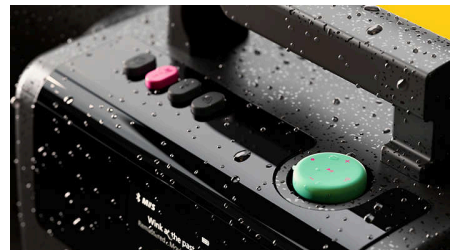

Захист від води й пилу IP67

Завдяки класу захисту від пилу та води IP67, а також вбудованій ручці для перенесення та знімному реміню через плече, Tube може супроводжувати вас усюди. Візьміть пристрій за ручку, щоб переносити його в культовому стилі 80-х, або перекиньте ремінь через плече, щоб звільнити руки й почуватися впевнено.

Анімований кольоровий дисплей

Навіть дисплей вміє рухатися в такт. Дивіться, як крутяться касети, обертаються вінілові платівки й коливаються смужки еквалайзера, або виберіть ретро-шпалери. Базові елементи керування й інформація про доріжку залишаються на екрані, а змінити налаштування чи відрегулювати яскравість дисплея можна за допомогою фізичної кнопки або нашого супутнього застосунку.