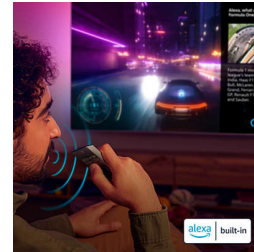

שליטה חלקה

הטלוויזיה, Matter Smart Home עם תאימות משתלבת באופן חלק עם רשת הבית החכם. כדי לשלוט Matter Smart Home בטלוויזיה מאפליקציית או בעזרת שירותי שליטה קולית, פשוט לחצו על הלחצן בשלט ודברו. עמעמו את האורות. כונו את טמפרטורת Ambilight המזגן. תוכלו אפילו להפעיל את טלוויזיית פקודה אחת עושה הכל. הטלוויזיה תואמת של Philips של Google AirPlay-גם ל רמקולים חכמים של Apple.