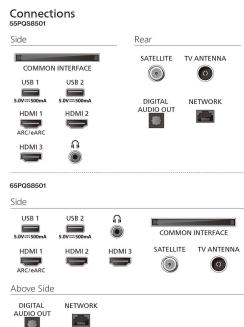

Specifications

קישוריות

EasyLink 3.0: כן

HDMI מספר חיבורי: 3

ערוץ אודיו חוזר, HDMI תכונות: 4K

הקרנה בנגיעה אחת, בקרת: EasyLink (HDMI-CEC)

שמע של המערכת, שלט רחוק עבור דרך, מערכת במצב המתנה

USB מספר שקעי: 2

Wi-Fi 11 802 ac 2x2, פס כפול אלחוטי

Bluetooth 5.2

HDMI כן בכל: HDCP 2.3

HDMI-ARC: כן ב-HDMI 1

תמיכה ב, HDMI 2.1: eARC

VRR/ ALLM

Philips TV/SB, EasyLink 2.0: HDMI-CEC עבור

TV UI הגדרות חיצוניות באמצעות

נתמכות HDMI תכונות וידאו של

משחקים: ALLM, HDMI VRR

HDR: HLG, תואמת +HDR10, HDR10

EU כרטיס אנרגיה

EPREL: מספרי רישום

SDR: סיווג אנרגיה ל

kWh1000/ SDR-מצב דרישת מתח ל

שעות kWh1000/

HDR: סיווג אנרגיה ל

kWh1000/ HDR-מצב דרישת מתח ל

שעות kWh1000/

N.A.: צריכת חשמל במצב כבוי

W מצב המתנה ברשת: 2.0

חשמל

AC, הרץ 50/60, וולט, 100-240

W צריכת חשמל במצב המתנה: פחות מ-0.5

תכונות חיסכון בחשמל: טיימר כיבוי אוטומטי, חיישן

אור, מצב חסכוני, השתקת תמונה (לרדיו)

אביזרים

חוברת על היבטי, AAA X 2 אביזרים כלולים: סוללות

בטיחות וחוק, שלט רחוק, מעמד למשטח השולחן, כבל

חשמל, מדריך התחלה מהירה

עיצוב

צבעים בטלוויזיה: מסגרת מט שחורה

עיצוב המעמד: מעמד קשת שחור מתכתי

מידות

המרחק בין 2 מעמדים: 1655 מ"מ

400 מ"מ מא מתאים להתקנה על קיר: 600

1893 x (עומק x גובה x רוחב) טלוויזיה ללא מעמד

80 מ"מ x 1087

1893 x 1141 x (עומק x גובה x רוחב) יחידה ראשית

440 מ"מ

TBC: (עומק x גובה x רוחב) קרטון אריזה

TBC: רוחב טלוויזיה ללא מעמד

TBC: רוחב טלוויזיה עם מעמד

TBC: משקל כולל אריזה