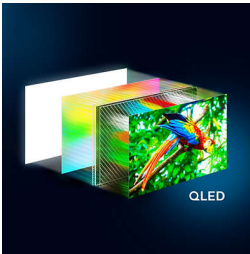

4K QLED Ambilight אלהריש כל רגע בטלוויזיית 4

- Quantum Dot לתצוגה צבעונית ואיכות צבע בטכנולוגיית QLED טכנולוגיית 4
- Ambilight יש טלוויזיה, ויש טלוויזיית
- יוצרת שמע כמו בקולנוע Dolby Atmos טכנולוגיית
- הפרטים הקטנים מגיעים קרוב אליכם עם דיוק ברמת הפיקסל

Highlights

תואם DTS:X

היא כל ההבדל, עם צליל אמיתי, DTS:X טכנולוגיית שמע כאילו אתם בתוך הסצנה. עם טכנולוגיית שמע תלת-ממד שתוסיף ממד חדש לשמע שלכם, הסלון שלכם יהפוך לאולם קולנוע אמיתי.

4K QLED

צבעים חזקים. סצנות חדות במיוחד. התמונה המושלמת מסתגלת Ambilight טלוויזיית (UHD) אבמטיבה. עם 4 תוכלו להיסחף לתוך כל רגע עוצר. HDR-לכל פורמטי ה נשימה, בין אם הוא חשוך או מואר, במשחק או בסטרימינג, סצנה אחר סצנה.