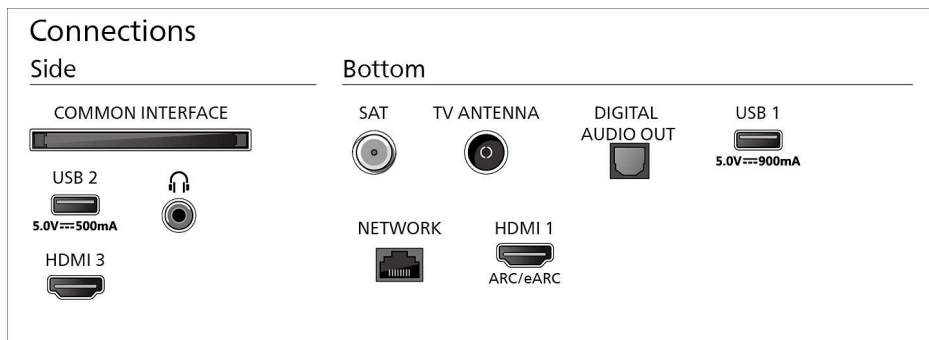

EasyLink 2,0: Externé nastavenie prostredníctvom používateľského rozhrania TV, HDMI-CEC pre TV/SB Philips

Podporované HDMI video funkcie

Hranie: ALLM, HDMI VRR

HDR: HLG, Kompatibilný s formátom HDR10+, HDR10

Energetická karta EÚ

Energetická trieda pre SDR: F

Energetické nároky režimu prevádzky pre SDR:

TBC Kwh/1000 h

Energetická trieda pre HDR: G

Príkron v režime zapnutia pre HDR:

TBC Kwh/1000 h

Spotreba energie v režime vypnutia: nie je k dispozícii

Pohotovostný režim pripojený k sieti: 2,0 W

Príkron

Napájanie zo siete: AC 100 – 240 V, 50/60 Hz

Spot. energie v pohotovostnom stave: menej ako 0,5 W

Funkcie úspory energie: Časovač automatického vypnutia, Režim Eko, Vypnutie obrazu (pre rádio), Svetelný snímač

Príslušenstvo

Dodávané príslušenstvo: Dve batérie AAA,

Brožúrka s právnymi a bezpečnostnými informáciami, Diaľkové ovládanie, Stručná príručka spustenia, Podstavec na stôl, Sieťový napájací kábel

Dizajn

Farby TV: Čierny matný rám

Konštrukcia stojana: Kovový čierny oblúkový stojan

Rozmery

Vzdialenosť medzi 2 stojanmi: 1263 mm

Kompatibilné s nástennými držiakmi: 300 x 300 mm

Televízor bez stojana (Š x V x H): 1668 x 954 x 58 mm

Televízor so stojanom (Š x V x H): 1668 x 1024 x 338 mm

Kartónov balenia (Š x V x H): 1879 x 1106 x 174 mm

Hmotnosť televízora bez stojana: 24,37 kg

Hmotnosť televízora so stojanom: 25,09 kg

Hmotnosť vrátane balenia: 33,28 kg

- Olovo sa nachádza iba v určitých súčiastkach alebo komponentoch tohto televízora, pri ktorých podľa existujúcich výnimiek smernice RoHS neexistujú v rámci technológie žiadne alternatívy.
- Televízor podporuje príjem signálu DVB voľne prístupného vysielania. Špecifickí operátori DVB nemusia byť podporovaní. Aktuálny zoznam nájdete v časti Najčastejšie otázky na stránke podpory výrobkov spoločnosti Philips. Niektorí operátori vyžadujú podmienený prístup a registráciu. Ďalšie informácie získate u svojho operátora.
- Dostupnosť aplikácie Smart TV sa líši v závislosti od modelu televízora a krajiny. Bližšie informácie nájdete na adrese: www.philips.com/smarttv
- Aplikácia Philips TV Remote a príslušné funkcie sa líšia v závislosti od modelu televízora, operátora a krajiny, ako aj od modelu a operačného systému inteligentných zariadení. Podrobnosti nájdete na adrese: www.philips.com/TVRemoteapp
- Funkcia elektronického sprievodcu programom a zobrazenie plánovaných programov (maximálne 8 dní) závisí od konkrétnej krajiny a operátora.
- Vyžaduje sa predplatné služby Netflix. Podlieha podmienkam, ktoré nájdete na adrese <https://www.netflix.com>
- Tlačidlo mediálnych služieb obsahu Over-the-top na diaľkovom ovládači sa bude v jednotlivých krajinách líšiť. Pozrite si skutočný produkt v balení.
- Asistent Google je k dispozícii v rôznych jazykoch a krajinách podľa typu produktu.
- Rozsah služieb hlasového ovládania prostredníctvom televízora sa líši v závislosti od krajiny a jazyka. Najnovšie informácie získate od nášho oddelenia starostlivosti o zákazníkov.
- * Apple, AirPlay a Apple Home sú ochrannými známkami spoločnosti Apple Inc., registrovanými v Spojených štátoch a iných krajinách a regiónoch.