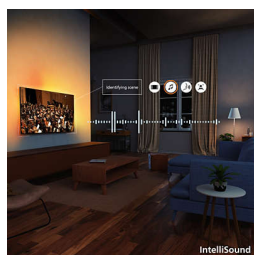

AmbiScape

Vstúpte do novej dimenzie zábavy. AmbiScape rozširuje funkciu Ambilight za hranice televízora a synchronizuje sa s inteligentnými svetlami, čím premení vašu miestnosť na živé plátno. Vnímajte každú scénu, každý rytmus a každý okamih, keď vaše okolie reaguje v reálnom čase – a vtahuje vás hlbšie do zážitku.

4K QLED

Živé farby. Mimoriadne ostré scény. Žiarivosť farieb zaistená kvantovými bodkami. Vďaka rozlíšeniu 4K (UHD) sa prispôsobí všetkým formátom HDR. V každom neuveriteľnom

okamihu, tmavom aj svetlom, pri hraní aj streamovaní, si užijete každý detail a každú scénu.

IntelliSound

Vďaka integrovanému nástroju IntelliSound engine môže váš televízor QLED využívať umelú inteligenciu, aby vám poskytol najlepší možný zvuk! Či už ide o seriály a filmy, hudbu alebo obsah náročný na reč, ako sú správy, televízor automaticky optimalizuje nastavenia. Nechcete používať umelú inteligenciu? Prednastavené zvukové štýly môžete vybrať aj manuálne alebo si nastavenia prispôbiť sami.