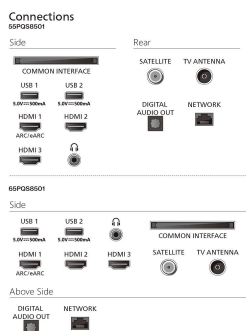

EasyLink 2,0: HDMI-CEC pre TV/SB Philips, Externé nastavenie prostredníctvom používateľského rozhrania TV

Podporované HDMI video funkcie

Hranie: ALLM, HDMI VRR

HDR: HLG, Kompatibilný s formátom HDR10+, HDR10

Energetická karta EÚ

Registračné čísla EPREL: 2606960

Energetická trieda pre SDR: F

Energetické nároky režimu prevádzky pre SDR: 69 Kwh/1000 h

Energetická trieda pre HDR: G

Príkion v režime zapnutia pre HDR:

97 Kwh/1000 h

Spotreba energie v režime vypnutia: nie je k dispozícii

Pohotovostný režim pripojený k sieti: 2,0 W

Príkion

Napájanie zo siete: AC 100 – 240 V, 50/60 Hz

Spotr. energie v pohotovostnom stave: menej ako 0,5 W

Funkcie úspory energie: Časovač automatického vypnutia, Svetelný snímač, Režim Eko, Vypnutie obrazu (pre rádio)

Príslušenstvo

Dodávané príslušenstvo: Dve batérie AAA,

Brožúrka s právnymi a bezpečnostnými informáciami, Diaľkové ovládanie, Podstavec na stôl, Sieťový napájací kábel, Stručná príručka spustenia

Dizajn

Farby TV: Čierny matný rám

Konštrukcia stojana: Kovový čierny oblúkový stojan

Rozmery

Vzdialenosť medzi 2 stojanmi: 795 mm

Kompatibilné s nástennými držiakmi: 200 x 100 mm

Televízor bez stojana (Š x V x H): 1226 x 705 x 88 mm

Televízor so stojanom (Š x V x H): 1226 x 795 x 278 mm

Kartónov balenie (Š x V x H):

1320 x 806 x 142 mm

Hmotnosť televízora bez stojana: 9,88 kg

Hmotnosť televízora so stojanom: 10,35 kg

Hmotnosť vrátane balenia: 14,0 kg

- Olovo sa nachádza iba v určitých súčiastkach alebo komponentoch tohto televízora, pri ktorých podľa existujúcich výnimiek smernice RoHS neexistujú v rámci technológie žiadne alternatívy.
- Televízor podporuje príjem signálu DVB voľne prístupného vysielania. Špecifickí operátori DVB nemusia byť podporovaní. Aktuálny zoznam nájdete v časti Najčastejšie otázky na stránke podpory výrobkov spoločnosti Philips. Niektorí operátori vyžadujú podmienený prístup a registráciu. Ďalšie informácie získate u svojho operátora.
- Dostupnosť aplikácie Smart TV sa líši v závislosti od modelu televízora a krajiny. Bližšie informácie nájdete na adrese: www.philips.com/smarttv
- Aplikácia Philips TV Remote a príslušné funkcie sa líšia v závislosti od modelu televízora, operátora a krajiny, ako aj od modelu a operačného systému inteligentných zariadení. Podrobnosti nájdete na adrese: www.philips.com/TVRemoteapp
- Funkcia elektronického sprievodcu programom a zobrazenie plánovaných programov (maximálne 8 dní) závisí od konkrétnej krajiny a operátora.
- Vyžaduje sa predplatná služba Netflix. Podlieha podmienkam, ktoré nájdete na adrese <https://www.netflix.com>
- Služba Amazon Prime je dostupná vo vybraných jazykoch a krajinách.
- Tlačidlo mediálnych služieb obsahu Over-the-top na diaľkovom ovládači sa bude v jednotlivých krajinách líšiť. Pozrite si skutočný produkt v balení.
- Asistent Google je k dispozícii v rôznych jazykoch a krajinách podľa typu produktu.
- Rozsah služieb hlasového ovládania prostredníctvom televízora sa líši v závislosti od krajiny a jazyka. Najnovšie informácie získate od nášho oddelenia starostlivosti o zákazníkov.
- Apple, AirPlay a Apple Home sú ochrannými známkami spoločnosti Apple Inc., registrovanými v Spojených štátoch a iných krajinách a regiónoch.