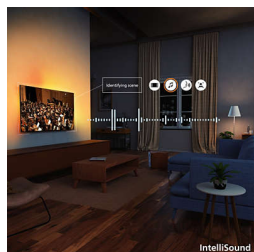

IntelliSound

Vďaka integrovanému nástroju IntelliSound engine môžete využívať umelú inteligenciu, aby vám poskytla najlepší možný zvuk! Či už ide o

seriály a filmy, hudbu alebo obsah náročný na reč, ako sú správy, televízor automaticky optimalizuje nastavenia. Nechcete používať umelú inteligenciu? Prednastavené zvukové štýly môžete vybrať aj manuálne alebo si nastavenia prispôbiť sami.