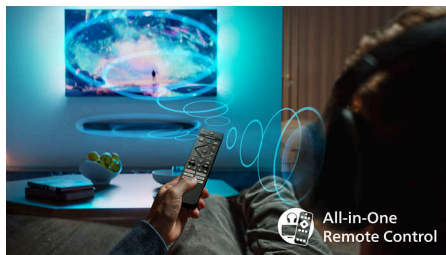

“Viss vienā” tālvadības pultis

“Viss vienā” tālvadības pultis ļauj pilnībā kontrolēt Philips televizoru, skaļruni, austiņas un pat ārējos uztvērējus ar vienu tālvadības pulti. Izbaudiet vienotu un vienkāršu vadību. Vairs nav jāizmanto vairākas tālvadības pultis. Tikai vienkārša un ērta lietošana katru reizi.