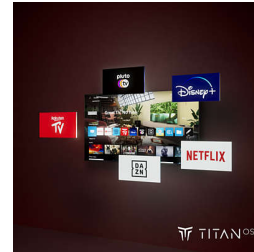

Philips Smart TV Titan OS

Philips Smart TV Titan OS platformā ir ātri pieejams viss, ko vēlaties skatīties. Filmu turpinājumi, seriāli, dokumentālās filmas un drāmas — šis viss un vēl vairāk ir pieejams ar vienu pogas pieskārienu. Lai ko jūs vēlētos skatīties, visas labākās straumēšanas programmas ir viegli pieejamas.