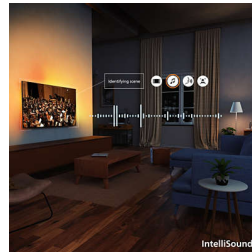

IntelliSound

QLED TV iekļautā IntelliSound sistēma dos iespēju televizorā izmantot MI, lai nodrošinātu labāko iespējamo skaņu. Neatkarīgi no tā, vai skatāties seriālus un filmas, mūziku vai saturu, kurā dominē runa (piem., ziņas), televizors automātiski optimizēs vajadzīgos iestatījumus. Vai nevēlaties izmantot MI? Tad varat izvēlēties iepriekš iestatītus skaņu stilus vai pielāgot iestatījumus manuāli.