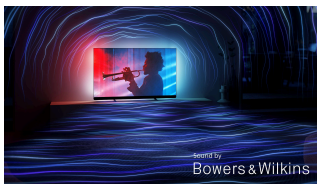

77OLED911

Mūsų aukščiausio lygio garso ir vaizdo patirtis

Šis naujasis „Bowers & Wilkins“ OLED911 televizorius turi „P5 AI“ išmanųjį variklį, kuris veikia tiesiog nepriekaištingai. Įspūdingos detalės ir neprilygstamas vaizdas įspūdingame keturių pusių „Ambilight“ televizoriuje sukuria tikrai nepakartojamą įtraukiančią patirtį.

Jūsų pramogos. Puikiai prižiūrimos visada

- Sklandžiai prisijunkite prie išmaniųjų namų tinklų
- Kruopštus dizainas. Atsakingai supakuota.

Mūsų aukščiausio lygio „viskas viename“ patirtis

- Kino teatro kokybės vaizdas. Žiūrėkite ir žaiskite su „Dolby Vision 2 Max“
- Įtraukianti erdvinio garso technologija
- Greta ir lengva rasti turinį su „Titan OS“
- Visapusiška žaidimų patirtis. Neprilygstamas azartas visiems žaidėjams.

4K OLED+ „Ambilight“ TV. Pasinerkite į tikroviškus vaizdus

- Visapusiškas įsijautimas. 4 pusių „Ambilight“ televizorius
- „AmbiScape“ – sinchronizuokite išmaniąsias lemputes su veiksmu
- Ryškus OLED „META“ ekranas. Tikslumas, ryškumas ir detalumas
- Kad ir ką žiūrėtumėte, vaizdas toks tikroviškas. „P5 Engine“ su DI
- Legendinis „Bowers & Wilkins“ garsas