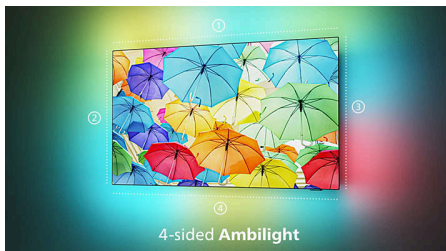

Ypatybės

4 pusių „Ambilight“ televizorius

Su keturių pusių „Ambilight“ sportas, filmai, muzika ir žaidimai bus įspūdingesni ir įtrauks dar labiau. Gale integruotos LED lemputės reaguoja į tai, ką žiūrite arba girdite, ir apsupa televizoriaus viršų, apačią ir šonus spalvinga šviesos aureole. Norėdami pasiekti geriausią efektą, pakabinkite „Ambilight“ televizorių ant sienos.