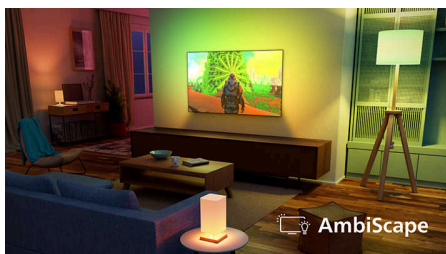

„AmbiScape“

Patirkite naują pramogų pasaulį. „AmbiScape“ išplečia „Ambilight“ galimybes, sinchronizuodama jį su išmaniosiomis lemputėmis ir paverčia jūsų kambarį tikro veiksmo vieta. Pajuskite kiekvieną sceną, kiekvieną ritmą ir kiekvieną akimirką, kai jūsų aplinka reaguoja realiuoju laiku – įtraukdama jus dar labiau į patirtį.

Ryškus „Tandem WOLED“ ekranas

Dėl „Tandem WOLED“ ekrano šis OLED+ „Ambilight“ televizorius yra realistiškesnis ir ryškesnis nei bet kada, o vaizdas atrodo puikiai bet kokiame kampe. Dėl ypač didelio ryškumo kontrastas ir spalvos yra nuostabiai ryškūs: net mažiausios detalės matomos šešėliuose ir šviesiose srityse. Palaikomi visi pagrindiniai HDR formatai.