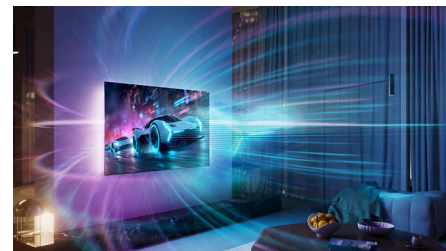

Kinematografinis vaizdas

Įsikibkite, kad nenugriūtumėte! Naudodami „Dolby Vision 2 Max“ matysite daugiau vaizdų, kokius norėjo perteikti režisierius – daugiau jokių nuviliančių, tamsių scenų! Nuo filmų iki žaidimų matysite kiekvieną nuostabią detalę.