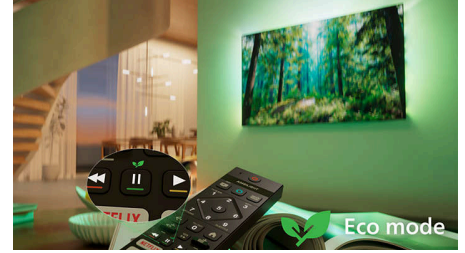

Екологічний, компактний дизайн

Екологічність у поєднанні зі стилем. Цей надтонкий телевізор, виготовлений з особливою ретельністю, розроблений з думкою про планету: від пульта дистанційного керування, виготовленого з переробленого пластику, до упаковки, сертифікованої FSC, та вкладишів, надрукованих на переробленому папері. Екологічний режим дозволяє знизити енергоспоживання для всіх типів контенту й налаштувань одним натисканням.