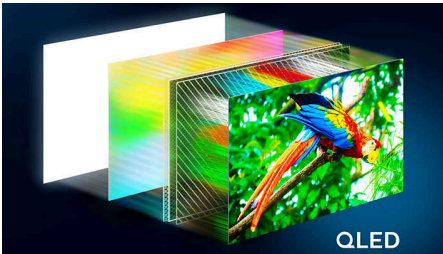

4K QLED

Яскраві кольори. Надзвичайно чіткі сцени. Це яскравість кольорів на основі квантових точок. Завдяки роздільній здатності 4K (UHD)

телевізор адаптується до всіх ваших форматів HDR. У кожній неймовірній миті (незалежно від того, темна вона чи світла, відтворюється вона чи транслюється) ви зможете насолоджуватися кожною деталлю, переглядаючи сцену за сценою.