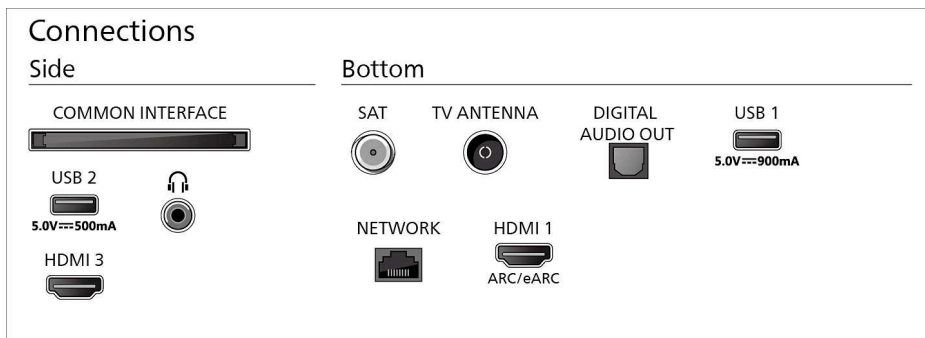

Підтримувані функції відео HDMI

Ігри: ALLM, Змінна частота кадрів VRR з HDMI

HDR: HLG, Підтримка HDR10+, HDR10

Карта енергоспоживання ЄС

Реєстраційні номери EPREL: 2700314

Клас енергоспоживання для SDR: F

Потреба в потужності в режимі увімкнення для SDR: 51 кВт-год/1000 год

Клас енергоспоживання для HDR: G

Потреба в потужності в режимі увімкнення для HDR: 95 кВт-год/1000 год

Споживання енергії у режимі вимкнення: Не дост.

Мережевий режим очікування: 2.0 Вт

Потужність

Потужність, що споживається від електромережі: Змінний струм 100–240 В, 50/60 Гц

Споживання електроенергії в режимі очікування: менше 0,5 Вт

Енергозберігаючі функції: Таймер автоматичного вимикання, Екорезим, Вимикання зображення (для радіо), Сенсор світла

Акcesуари

Акcesуари в комплекті: 2 батареї AAA, Буклет з юридичною інформацією та інформацією з техніки безпеки, Дистанційне керування, Короткий посібник, Підставка на стіл, Шнур живлення

Конструкція

Кольори телевізора: Чорна матова рамка

Конструкція підставки: Чорна металева вигнута підставка

Розміри

Відстань між 2 підставками: 729 мм

Сумісність із настінним кронштейном: 200 x 200 мм

Телевізор без підставки (Ш x В x Г): 958 x 554 x 55 мм

Телевізор із підставкою (Ш x В x Г): 958 x 626 x 244 мм

Картонна упаковка (Ш x В x Г): 1045 x 650 x 125 мм

Вага телевізора без підставки: 7,57 кг

Вага телевізора з підставкою: 8,01 кг

Вага з упаковкою: 10,13 кг

* Цей телевізор містить свинець лише в певних частинах або компонентах, де немає інших варіантів застосування технологій відповідно до чинних обмежень відповідальності згідно з Директивою щодо обмеження вмісту шкідливих речовин.

* Телевізор підтримує прийом сигналів DVB для трансляції «без обмежень». Певні оператори DVB можуть не підтримуватися. Оновлений список можна знайти в розділі частих запитань на вебсайті підтримки Philips. Для деяких операторів потрібний умовний доступ та підписка. Для отримання детальнішої інформації зверніться до оператора.

* Доступність додатку Smart TV залежить від моделі телевізора та країни. Для отримання детальнішої інформації відвідайте вебсайт: www.philips.com/smarttv

* Додаток Philips TV Remote та відповідні функції різняться залежно від моделі телевізора, оператора та країни, а також моделі та ОС пристрою. Для отримання детальнішої інформації відвідайте вебсайт: www.philips.com/TVRemoteapp

* ЕДП та фактична доступність (до 8 днів) залежить від країни та оператора.

* Потрібна підписка Netflix. Діють умови, наведені тут: <https://www.netflix.com>

* Кнопка медіасервісів на пульті дистанційного керування буде різною для кожної країни. Див. фактичний виріб у коробці.

* Google Асистент доступний різними мовами та в різних країнах залежно від типів продуктів.

* Обсяг сервісів голосового керування через телевізор залежить від країни та мови. Для отримання найновішої інформації звертайтеся до нашого центру обслуговування клієнтів.

* *Apple, AirPlay і Apple Home є товарними знаками Apple Inc., зареєстрованими у США та інших країнах і регіонах.