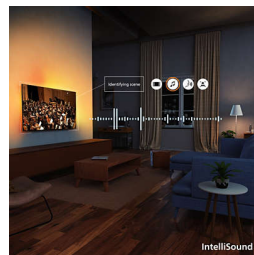

IntelliSound

Завдяки нашому процесору IntelliSound телевізор може використовувати штучний інтелект для забезпечення найкращого звуку! Незалежно від того, чи це серіали та фільми, музика або контент, що містить багато мовлення (наприклад, новини), телевізор

автоматично оптимізує налаштування. Не хочете використовувати ШІ? Ви також можете вибрати попередньо встановлені стилі звуку вручну або налаштувати параметри самостійно.