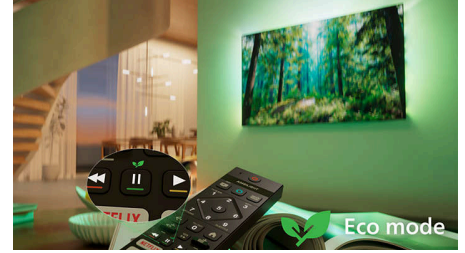

Екодизайн

Екологічність у поєднанні зі стилем. Цей телевізор, виготовлений з особливою ретельністю, розроблений з думкою про планету: від пульта дистанційного керування, виготовленого з переробленого пластику, до упаковки, сертифікованої FSC, та вкладишів, надрукованих на переробленому папері. Екологічний режим дозволяє знизити енергоспоживання для всіх типів контенту й налаштувань одним натисканням.