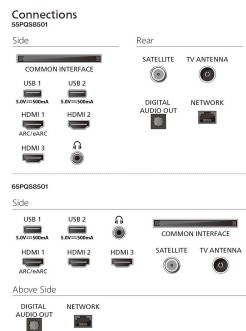

Кількість USB-роз'ємів: 2

Бездротове з'єднання: Wi-Fi 802.11ac, 2x2, подвійний діапазон, Bluetooth 5.2

HDCP 2.3: Так на всіх HDMI

HDMI ARC: Так на HDMI1

Функції HDMI 2.1: eARC на HDMI 1, Підтримка eARC, VRR, ALLM

EasyLink 2.0: HDMI-CEC для Philips TB/саундбарів, Зовнішнє налаштування через інтерфейс телевізора

Підтримувані функції відео HDMI

Ігри: ALLM, Змінна частота кадрів VRR з HDMI HDR: HLG, Підтримка HDR10+, HDR10

Карта енергоспоживання ЄС

Реєстраційні номери EPREL: TBC

Клас енергоспоживання для SDR: F

Потреба в потужності в режимі увімкнення для SDR: TBC кВт-год/1000 год

Клас енергоспоживання для HDR: G

Потреба в потужності в режимі увімкнення для HDR: TBC кВт-год/1000 год

Споживання енергії у режимі вимкнення: Не дост.

Мережевий режим очікування: 2,0 Вт

Потужність

Потужність, що споживається від електромережі: Змінний струм 100–240 В, 50/60 Гц

Споживання електроенергії в режимі очікування: менше 0,5 Вт

Енергозберігаючі функції: Таймер автоматичного вимикання, Сенсор світла, Екорезим, Вимикання зображення (для радіо)

Акcesуари

Акcesуари в комплекті: 2 батареї AAA, Буклет з юридичною інформацією та інформацією з техніки безпеки, Дистанційне керування, Підставка на стіл, Шнур живлення, Короткий посібник

Конструкція

Кольори телевізора: Чорна матова рамка, Пластиковая низька чорна рамка

Розміри

Відстань між 2 підставками: 742 мм

Сумісність із настінним кронштейном: 200 x 100 мм

Телевізор без підставки (Ш x В x Г): 957 x 554 x 87 мм

Телевізор із підставкою (Ш x В x Г): 957 x 624 x 245,5 мм

Картонна упаковка (Ш x В x Г): 1045 x 650 x 125 мм

Вага телевізора без підставки: 6,55 кг

Вага телевізора з підставкою: 6,99 кг

Вага з упаковкою: 9,07 кг

* Цей телевізор містить свинець лише в певних частинах або компонентах, де немає інших варіантів застосування технологій відповідно до чинних обмежень відповідальності згідно з Директивою щодо обмеження вмісту шкідливих речовин.

* Телевізор підтримує прийом сигналів DVB для трансляції «без обмежень». Певні оператори DVB можуть не підтримуватися. Оновлений список можна знайти в розділі частих запитань на вебсайті підтримки Philips. Для деяких операторів потрібний умовний доступ та підписка. Для отримання детальнішої інформації зверніться до оператора.

* Доступність додатку Smart TV залежить від моделі телевізора та країни. Для отримання детальнішої інформації відвідайте вебсайт: www.philips.com/smarttv

* Додаток Philips TV Remote та відповідні функції різняться залежно від моделі телевізора, оператора та країни, а також моделі та ОС пристрою. Для отримання детальнішої інформації відвідайте вебсайт: www.philips.com/TVRemoteapp

* ЕДП та фактична доступність (до 8 днів) залежить від країни та оператора.

* Потрібна підписка Netflix. Діють умови, наведені тут: <https://www.netflix.com>

* Amazon Prime доступний не всіма мовами та не в усіх країнах.

* Кнопка медіасервісів на пульті дистанційного керування буде різною для кожної країни. Див. фактичний виріб у коробці.

* Google Асистент доступний різними мовами та в різних країнах залежно від типів продуктів.

* Обсяг сервісів голосового керування через телевізор залежить від країни та мови. Для отримання найновішої інформації звертайтеся до нашого центру обслуговування клієнтів.

* *Apple, AirPlay і Apple Home є товарними знаками Apple Inc., зареєстрованими у США та інших країнах і регіонах.