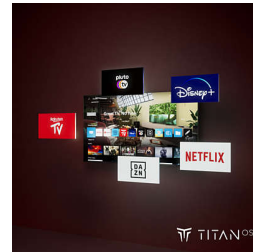

Philips Smart TV Titan OS

מביאה אליכם Philips Smart TV Titan OS פלטפורמת את מה שתרצו לצפות בו, ומה. סרטים או סדרות, דוקומנטרי או דרמה, כל מה שתרצו מחכה בלחיצת כפתור. לא משנה מה תרצו לראות, כל אפליקציות הזרמת התוכן נמצאות בהישג יד.