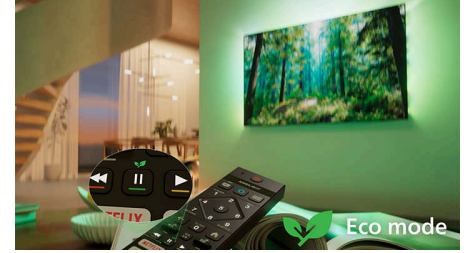

עיצוב דק וידידותי לסביבה

קיימות פוגשת סגנון. טלויזיה דקה במיוחד זו, המעוצבת באופן יפהפה, תוכננה מתוך מחשבה על כדור הארץ, החל משלט רחוק שיוצר מפלסטיק ועד לעלוני מידע FSC ממוחזר, דרך אריזה עם אישור תוכלו להפחית, Eco שהודפסו על נייר ממוחזר. עם מצב את צריכת האנרגיה בכל התוכן וההגדרות בלחיצה אחת.