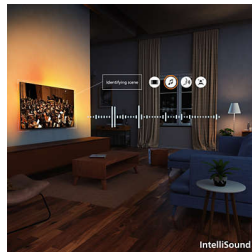

IntelliSound

QLED מאפשר לטלוויזיית IntelliSound מנוע כדי לספק את הצליל הטוב ביותר! בין AI-להשתמש ב אם מדובר בתוכניות וסרטים, מוזיקה או תוכן עם הרבה דיבור כמו חדשות, הטלוויזיה תמטב את ההגדרות אפשר גם AI-באופן אוטומטי. לא רוצים להשתמש ב לבחור סגנונות צליל קבועים מראש באופן ידני או להתאים את ההגדרות בעצמכם.