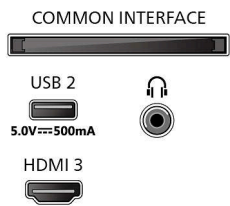

Specifications

קישוריות

EasyLink 3.0: כן

HDMI מספר חיבורי: 3

ערוץ אודיו חוזר, HDMI תכונות

הקרנה בנגיעה אחת, שלט EasyLink (HDMI-CEC) בקרת שמע של המערכת, מערכת רחוק עובר דרך, במצב המתנה

USB מספר שקעי: 2

פס כפול, Wi-Fi 802.11ac, 2x2, Bluetooth 5.2

HDMI כן בכל: HDCP 2.3

HDMI-ARC: כן ב-HDMI 1

תמיכה ב, HDMI 2.1: eARC

VRR/ ALLM

TV UI, הגדרות חיצוניות באמצעות EasyLink 2.0

Philips TV/SB עבור HDMI-CEC

תמכות HDMI תכונות וידאו של

משחקים: ALLM, HDMI VRR

HDR: HLG, HDR10, HDR10+

EU כרטיס אנרגיה

EPREL מספרי רישום: 2705682

SDR-סיווג אנרגיה: F

1000 שעות kWh-SDR: מצב דרישת מתח ל

HDR-סיווג אנרגיה: G

1000 שעות kWh-HDR: מצב דרישת מתח ל

N.A. צריכת חשמל במצב כבוי

W מצב המתנה ברשת: 2.0

חשמל

100-240 וולט, הרץ 50/60, רשת AC, רשת החשמל

W צריכת חשמל במצב המתנה: פחות מ-0.5

תכונות חיסכון בחשמל: טיימר כיבוי אוטומטי, מצב

חסכוני, השתקת תמונה (לרדיו), חיישן אור

אביזרים

חוברת על היבטי, AAA X 2 אביזרים כלולים: סוללות

בטיחות וחוק, שלט רחוק, מדריך התחלה מהירה, מעמד למשטח השולחן, כבל חשמל

עיצוב

צבעים בטלוויזיה: מסגרת מט שחורה

עיצוב המעמד: מעמד קשת שחור מתכתי

מידות

המרחק בין 2 מעמדים: 1081 מ"מ

300 מ"מ x מתאים להתקנה על קיר: 300

1446 x (עומק x גובה x רוחב) טלוויזיה ללא מעמד

56 מ"מ x 829

1446 x 901 (עומק x גובה x רוחב) יחידה ראשית

289 מ"מ

1600 x 967 (עומק x גובה x רוחב) קרטון אריזה

155 מ"מ

רוחב טלוויזיה ללא מעמד: 17.3 ק"ג

רוחב טלוויזיה עם מעמד: 17.85 ק"ג

משקל כולל אריזה: 24.4 ק"ג

Connections

Side