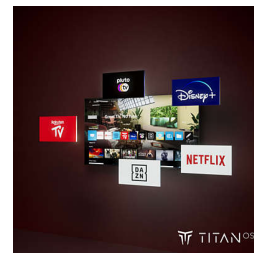

Philips Smart TV Titan OS

Платформата Titan OS на Philips Smart TV предоставя това, което обичате да гледате, и то бързо. От поредици до сериали, от документални филми до драма – всичко, което искате, е на разположение само с едно натискане на бутон. Каквото и да искате да гледате, дръжте всички най-добри приложения за поточно предаване на една ръка разстояние лесно.