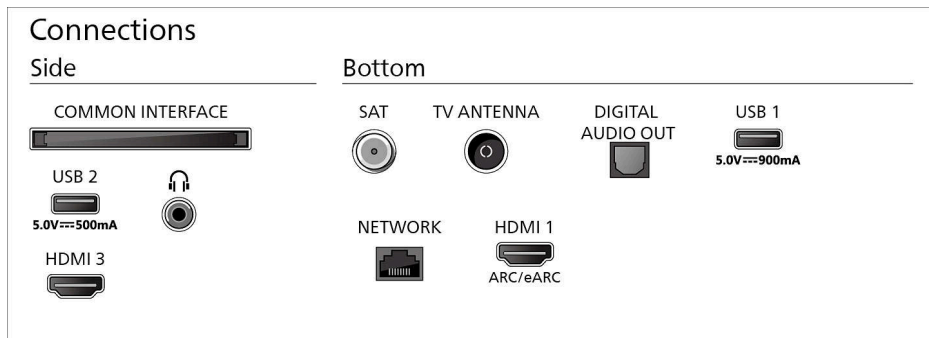

EasyLink 2.0: Настройка на външни устройства чрез потребителския интерфейс на телевизора, HDMI-CEC за Philips TV/SB

Поддържани HDMI видео функции

Игри: ALLM, HDMI VRR

HDR: HLG, Съвместим с HDR10+, HDR10

Енергиен етикет на ЕС

Енергиен клас за SDR: F

Потребление на енергия във включен режим за SDR: TBC Kwh/1000 ч

Енергиен клас за HDR: G

Потребление на енергия във включен режим за HDR: TBC Kwh/1000 ч

Консумирана мощност в режим изключено: няма данни

Режим на готовност в мрежа: 2,0 W

Захранване

Мрежово захранване: Променлив ток 100 – 240 V, ~50/60 Hz

Мощност на потребление в режим на готовност: по-малко от 0,5 W

Функции за пестене на електроенергия:

Автоматичен таймер за изключване, ЕКО режим, Изключване на образа (за радио), Светлинен сензор

Акcesoари

Акcesoари в комплекта: 2 бр. батерии тип

AAA, Брошура за правни въпроси и

безопасност, Дистанционно управление,

Ръководство за бърз старт, Настолна стойка,

Захранващ кабел

Дизайн

Цветовے на телевизора: Козметичен панел в матово черно

Дизайн на стойка: Извита стойка в металическо черно

Размери

Разстояние между 2 стойки: 1263 мм

Може да се монтира на конзола за стена: 300 x 300 мм

Телевизор без стойка (Ш x В x Д): 1668 x 954 x 58 мм

Телевизор със стойка (Ш x В x Д): 1668 x 1024 x 338 мм

Картонена опаковка (Ш x В x Д): 1879 x 1106 x 174 мм

Тегло на телевизора без стойка: 24,37 кг

Тегло на телевизора със стойка: 25,09 кг

Тегло с опаковката: 33,28 кг

* Само определени части или компоненти на този телевизор съдържат олово, когато няма технически алтернативи съгласно съществуващите клаузи за освобождаване на Директивата RoHS (Директива на Европейската общност за ограничение на използването на вредни вещества).

* Телевизорът поддържа приемане на DVB за предавания със свободен ефирен достъп. Възможно е определени DVB оператори да не се поддържат. Актуализиран списък може да бъде намерен в раздела с често задавани въпроси на уебсайта за поддръжка на Philips. За някои оператори се изисква модул за условен достъп и абонамент. Обърнете се към вашия оператор за повече информация.

* Наличността на приложението Smart TV се различава от модела на телевизора и държавата. За повече информация посетете: www.philips.com/smarttv

* Приложението Philips TV Remote и свързаните с него функции зависят от модела телевизор, оператора и държавата, както и от модела смарт устройство и неговата операционна система. За повече информация посетете: www.philips.com/TVRemoteapp

* EPG и действителният обхват на програмите (до 8 дни) зависи от държавата и оператора.

* Изисква се абонамент за Netflix. Обект на условия на <https://www.netflix.com>

* Бутон отгоре за мултимедийни услуги на дистанционното управление е различен за всяка държава. Моля, вижте действителния продукт в кутията.

* Google Assistant е достъпен на различни езици и държави според типа на продукта.

* Обхватът на услугите за гласово управление се различават в зависимост от държавата и езика. За най-нова информация, моля, свържете се с отдела за обслужване на клиенти.

** Apple, AirPlay и Apple Home са търговски марки на Apple Inc., регистрирани в САЩ и други държави и региони.