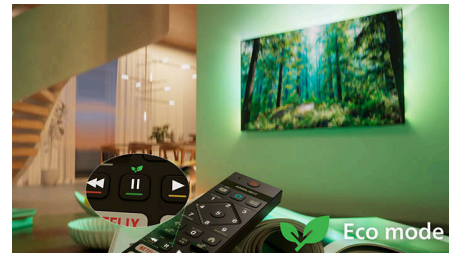

Екологичен и тънък дизайн

Устойчивостта се съчетава със стил. Този красиво изработен ултра тънък телевизор е проектиран с мисъл за планетата – от дистанционно управление, изработено от рециклирани пластмаси, до сертифицираната от FSC опаковка и брошури, отпечатани на рециклирана хартия. С Еко режима можете да намалите консумацията на енергия за всички съдържания и настройки с едно докосване.