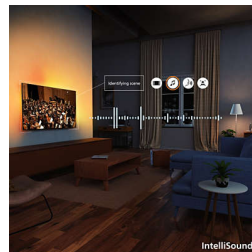

IntelliSound

С нашия процесор IntelliSound вашият QLED TV може да използва изкуствен интелект, за да ви осигури най-добрия възможен звук! Независимо дали става въпрос за предавания и филми, музика или съдържание с много реч, като например новини, телевизорът автоматично ще оптимизира настройките. Не

искате да използвате изкуствен интелект? Можете също така да изберете предварително зададени стилове на звука ръчно или да персонализирате настройките сами.