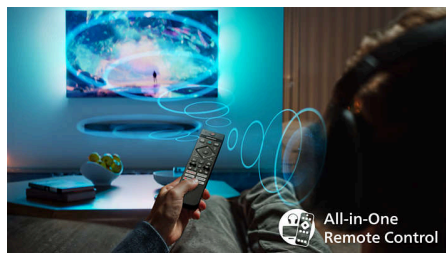

Дистанционно управление "всичко в едно"

Дистанционното управление "всичко в едно" ви позволява да имате пълен контрол над вашия телевизор, саундбар, слушалки и дори външни тунери Philips само с едно дистанционно управление. Насладете се на безпроблемно и унифицирано управление. Край на жонглирането с множество дистанционни управления. Само гладко и свързано удобство всеки път.