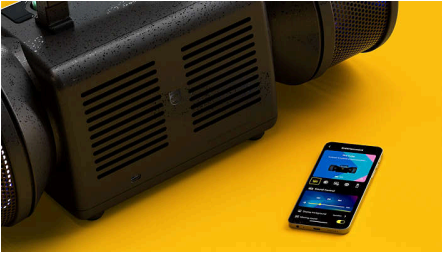

Bluetooth® 6.0, USB-C ses

Bluetooth® 6.0, seste rahatsız edici düşüşler yaşamadan kesintisiz dinleme deneyimi elde etmenizi sağlar ve Tube'u aynı anda iki cihaza bağlayabilirsiniz. Ayrıca USB-C bağlantı noktasına harici bir cihaz bağlayabilir ve bu şekilde müzik dinleyebilirsiniz.