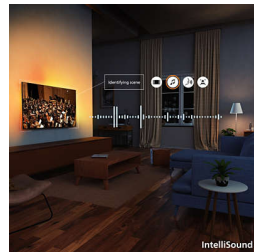

Novatorisks. Aizraujošs. Brīnumains.

Izbaudiet 4K QLED krāsu mirdzumu. Iespaidīgs Ambilight. Dolby Atmos ar skaņu kā 3D kinoteātrī. Ar Titan OS varat vienkārši skatīties visu, ko vien vēlaties. Šis televizors ne tikai ik mirkli padara labāku, bet arī nodrošina patīkamāku skatīšanās pieredzi.

4K QLED

Košas krāsas. Detalizēts attēls. Quantum Dot tehnoloģijas krāsu maģija. 4K (UHD) kvalitāte ļauj adaptēt visus HDR formātus. Jūs izbaudīsiet katru sava iecienītākā satura ainu — gaišu vai tumšu, atskaņotu vai straumētu.

Pixel Precise Ultra HD

Pietuviniēt attēlu. Iegrimstiet detalizētajās ainās. Šī precizitāte pārspēj iztēles robežas. Pixel Precise Ultra HD ekrāna asums un reālistiskas detaļas ikvienu mirkli pārvērš aizraujošā piedzīvojumā.

HDR10+

Vēl detalizētāki attēli. Labāka attēla kvalitāte ikvienā kadrā. Izteismīgākas krāsas un kontrasts padara tumšākos momentus un gaišākās ainas skaidrākas.

IntelliSound

IntelliSound sistēma ļauj izmantot MI, lai nodrošinātu labāko iespējamo skaņu. Neatkarīgi no tā, vai skatāties seriālus un filmas, mūziku vai