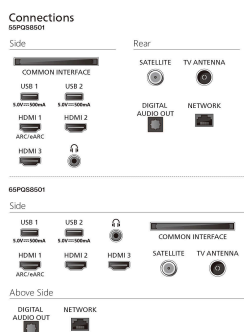

EasyLink (HDMI-CEC):

Atskaņošana/demonstrēšana ar vienu

pieskārienu, Tālvadības pults piekļuve, Sistēmas

audio vadība, Sistēmas gaidstāves režīms

USB portu skaits: 2

Bezvadu savienojums: Wi-Fi 802.11 ac 2x2 divu

frekvenču joslas, Bluetooth 5.2

HDCP 2.3: Jā, visiem HDMI

HDMI ARC: Jā, HDMI1

HDMI 2.1 funkcijas: eARC uz HDMI 1, Atbalsta

eARC/VRR/ALLM

EasyLink 2.0: HDMI-CEC televizoram Philips

TV/SB, Ārējais iestatījums, izmantojot TV lietotāja

saskarni

Atbalstītās HDMI video funkcijas

Spēles: ALLM, HDMI VRR

HDR: HLG, Saderība ar HDR10+, HDR10

ES energoefektivitātes kartīte

EPREL reģistrācijas numuri: TBC

SDR energoefektivitātes klase: F

SDR ieslēgta režīma enerģijas prasība:

TBC kWh/1000h

HDR energoefektivitātes klase: G

HDR ieslēgta režīma enerģijas prasība:

TBC kWh/1000h

Enerģijas patēriņš izslēgtā režīmā: N.P.

Tikla gaidstāves režīms: 2,0 W

Strāvas padeve

Elektrotīkla strāva: AC 100–240 V 50/60 Hz

Enerģijas patēriņš gaidstāves režīmā: mazāk nekā 0,5 W

Enerģijas taupīšanas funkcijas: Automātisks izslēgšanas taimeris, Apgaismojuma sensors, ECO režīms, Attēla izslēgšana (radio atskaņošana)

Piederumi

Iekļautie piederumi: 2 x AAA baterijas, Juridiskā informācija un drošības brošūra, Tālvadības pults, Galda virsmas statīvs, Strāvas vads, Īsa lietošanas pamācība

Dizains

Televizora krāsas: Melna matēta fasete, Melns plastmasas zemais rāmis

Izmēri

Attālums starp 2 statīviem: 742 mm

Saderīgs ar sienas stiprinājumu: 200 x 100 mm

Televizors bez statīva (P x A x D): 957 x 554 x 87 mm

Televizors ar statīvu (P x A x D): 957 x 624 x 245,5 mm

Iepakojuma kaste (P x A x D): 1045 x 650 x 125 mm

Televizora svars bez statīva: 6,55 kg

Televizora svars ar statīvu: 6,99 kg

Svars (ieskaitot iesaiņojumu): 9,07 kg

- Šis televizors satur svinu tikai noteiktās daļās vai komponentos, kam nepastāv tehnoloģiskas alternatīvas, saskaņā ar esošajiem izņēmumiem RoHS direktīvas ietvaros.
- Televizors atbalsta bezmaksas digitālās videoapraides (DVB) uztveršanu. Iespējams, netiek atbalstīti noteikti DVB operatori. Atjaunots saraksts pieejams Philips atbalsta vietnes bieži uzdoto jautājumu sadaļā. Dažu operatoru saturam nepieciešama nosacītā piekļuve un abonements. Papildu informāciju jautājiet savam operatoram.
- Smart TV aplikācijas pieejamība atšķiras atkarībā no televizora modeļa un valsts. Papildinformāciju skatiet vietnē: www.philips.com/smarttv
- Philips TV Remote App aplikācija un saistītās funkcijas atšķiras atkarībā no televizora modeļa, operatora un valsts, kā arī no viedierīces modeļa un operētājsistēmas. Plašāku informāciju skatiet vietnē: www.philips.com/TVRemoteapp
- EPG un faktiskā pieejamība (līdz 8 dienām) ir atkarīga no valsts un operatora.
- Nepieciešams Netflix abonements. Saskaņā ar nosacījumiem, kas apskatāmi vietnē <https://www.netflix.com>
- Amazon Prime ir pieejams noteiktās valodās un valstīs.
- "Over-the-top" (OTT) multivides pakalpojumu poga uz tālvadības pults dažādās valstīs atšķiries. Skatiet faktisko izstrādājumu kastē.
- Google Assistant ir pieejams dažādās valodās un valstīs un dažādiem produktu tipiem atšķiras.
- Balsis vadības pakalpojumu klāsts dažādās valstīs un dažādām valodām atšķiras. Jaunākā informācija pieejama mūsu klientu atbalsta dienestā.
- * Apple, AirPlay un Apple Home ir Apple Inc. preču zīmes, kas reģistrētas ASV un citās valstīs un reģionos.