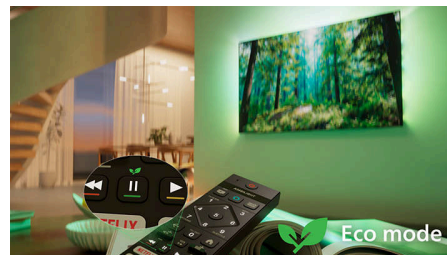

Ekodizains

Ilgspēja un stils. Šis pievilcīgā dizaina televizors ir veidots ar rūpēm par vidi — ar tālvadības pulti no pārstrādājamas plastmasas, FSC sertificētu iepakojumu un uz pārstrādāta papīra drukātu dokumentāciju. Eco režīms ar vienu pieskārienu samazina enerģijas patēriņu visam saturam un visiem iestatījumiem.