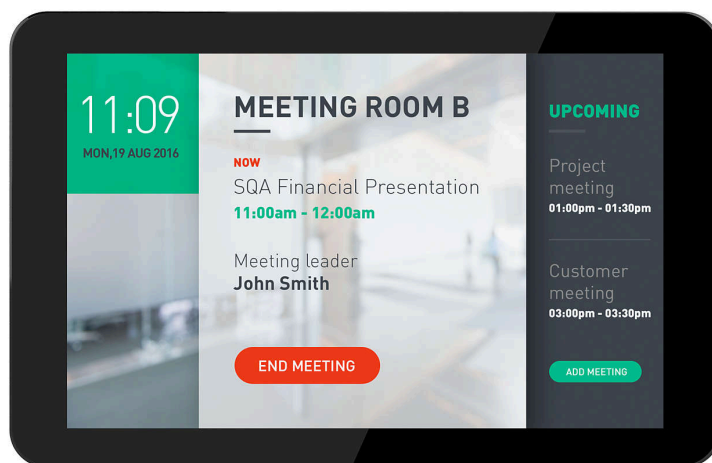

PHILIPS

Višedodirni zaslon

Signage Solutions

10 inča

Sa sustavom Android

Višestruki dodir

10BDL4551T

Snažan dojam

Mali višedodirni zaslon.

Od oglašavanja s police do orijentacije, ovaj iznimno jasan višedodirni pametni zaslon idealan je za upotrebu u ograničenim prostorima. Svestrano sveobuhvatno rješenje omogućava daljinsko upravljanje sadržajem. Power-over-Ethernet omogućava prilagodljivo smještanje

Sveobuhvatno rješenje

- Interna memorija. Prijenos sadržaja za trenutačnu reprodukciju
- Ravna površina bez okvira jednostavna za čišćenje
- Prilagodljiva montaža: uspravno, položeno, na površinu stola
- Aplikacija TeamViewer Host. Daljinski upravljač i dijeljenje zaslona