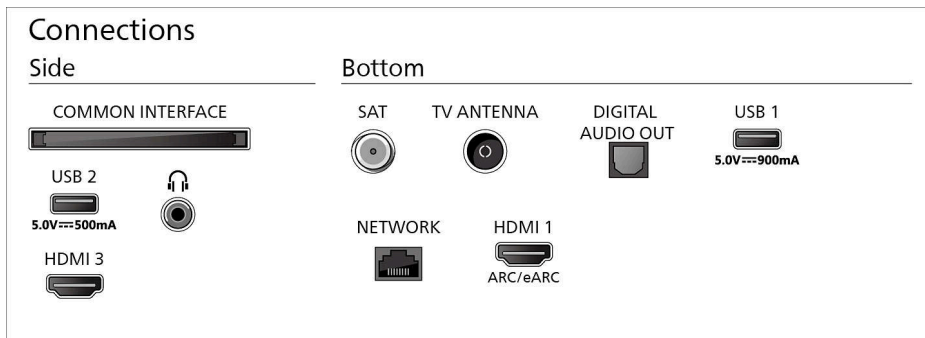

Підтримувані функції відео HDMI

Ігри: ALLM, Змінна частота кадрів VRR з HDMI HDR: HLG, Підтримка HDR10+, HDR10

Карта енергоспоживання ЄС

Клас енергоспоживання для SDR: F

Потреба в потужності в режимі увімкнення для SDR: TBC кВт-год/1000 год

Клас енергоспоживання для HDR: G

Потреба в потужності в режимі увімкнення для HDR: TBC кВт-год/1000 год

Споживання енергії у режимі вимкнення: Не дост.

Мережевий режим очікування: 2.0 Вт

Потужність

Потужність, що споживається від електромережі: Змінний струм 100–240 В, 50/60 Гц

Споживання електроенергії в режимі очікування: менше 0,5 Вт

Енергозберігаючі функції: Таймер автоматичного вимикання, Екорезим, Вимикання зображення (для радіо), Сенсор світла

Акcesуари

Акcesуари в комплекті: 2 батареї AAA, Буклет з юридичною інформацією та інформацією з техніки безпеки, Дистанційне керування, Короткий посібник, Підставка на стіл, Шнур живлення

Конструкція

Кольори телевізора: Чорна матова рамка
Конструкція підставки: Чорна металева вигнута підставка

Розміри

Відстань між 2 підставками: 1263 мм

Сумісність із настінним кронштейном: 300 x 300 мм

Телевізор без підставки (Ш x В x Г): 1668 x 954 x 58 мм

Телевізор із підставкою (Ш x В x Г): 1668 x 1024 x 338 мм

Картонна упаковка (Ш x В x Г):

1879x1106x174 мм

Вага телевізора без підставки: 24,37 кг

Вага телевізора з підставкою: 25,09 кг

Вага з упаковкою: 33,28 кг

- Цей телевізор містить свинець лише в певних частинах або компонентах, де немає інших варіантів застосування технологій відповідно до чинних обмежень відповідальності згідно з Директивою щодо обмеження вмісту шкідливих речовин.
- Телевізор підтримує прийом сигналів DVB для трансляції «без обмежень». Певні оператори DVB можуть не підтримуватися. Оновлений список можна знайти в розділі частих запитань на вебсайті підтримки Philips. Для деяких операторів потрібний умовний доступ та підписка. Для отримання детальнішої інформації зверніться до оператора.
- Доступність додатку Smart TV залежить від моделі телевізора та країни. Для отримання детальнішої інформації відвідайте вебсайт: www.philips.com/smarttv
- Додаток Philips TV Remote та відповідні функції різняться залежно від моделі телевізора, оператора та країни, а також моделі та ОС пристрою. Для отримання детальнішої інформації відвідайте вебсайт: www.philips.com/TVRemoteapp
- ЕДП та фактична доступність (до 8 днів) залежить від країни та оператора.
- Потрібна підписка Netflix. Діють умови, наведені тут: <https://www.netflix.com>
- Кнопка медіасервісів на пульті дистанційного керування буде різною для кожної країни. Див. фактичний виріб у коробці.
- Google Асистент доступний різними мовами та в різних країнах залежно від типів продуктів.
- Обсяг сервісів голосового керування через телевізор залежить від країни та мови. Для отримання найновішої інформації звертайтеся до нашого центру обслуговування клієнтів.
- *Apple, AirPlay і Apple Home є товарними знаками Apple Inc., зареєстрованими у США та інших країнах і регіонах.