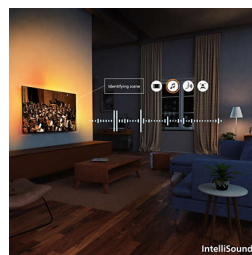

IntelliSound

Завдяки нашому процесору IntelliSound телевізор QLED може використовувати штучний інтелект для забезпечення найкращого звуку! Незалежно від того, чи це серіали та фільми, музика або контент, що містить багато мовлення (наприклад, новини),

телевізор автоматично оптимізує налаштування. Не хочете використовувати ШІ? Ви також можете вибрати попередньо встановлені стилі звуку вручну або налаштувати параметри самостійно.