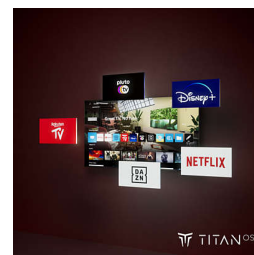

Philips Smart TV Titan OS

Платформа Philips Smart TV Titan OS дає змогу дивитися те, що ви любите, і швидко. Від сиквелів до серіалів, від документальних до драматичних фільмів – увесь улюблений контент доступний одним натисненням кнопки. Що б ви не захотіли подивитися, усі найкращі додатки для потокового мовлення у вас під рукою.