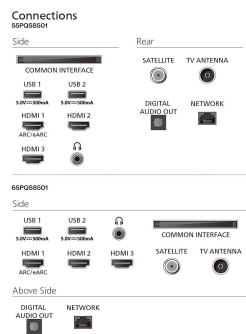

Підтримувані функції відео HDMI

Ігри: ALLM, Змінна частота кадрів VRR з HDMI HDR: HLG, Підтримка HDR10+, HDR10

Карта енергоспоживання ЄС

Реєстраційні номери EPREL: TBC

Клас енергоспоживання для SDR: F

Потреба в потужності в режимі увімкнення для SDR: кВт-год/1000 год кВт-год/1000 год

Клас енергоспоживання для HDR: G

Потреба в потужності в режимі увімкнення для HDR: кВт-год/1000 год кВт-год/1000 год

Споживання енергії у режимі вимкнення: Не дост.

Мережевий режим очікування: 2.0 Вт

Потужність

Потужність, що споживається від електромережі: Змінний струм 100–240 В, 50/60 Гц

Споживання електроенергії в режимі очікування: менше 0,5 Вт

Енергозберігаючі функції: Таймер автоматичного вимкнення, Сенсор світла, Екорезим, Вимкнення зображення (для радіо)

Акcesуари

Акcesуари в комплекті: 2 батареї AAA, Буклет з юридичною інформацією та інформацією з техніки безпеки, Дистанційне керування, Підставка на стіл, Шнур живлення, Короткий посібник

Конструкція

Кольори телевізора: Чорна матова рамка

Конструкція підставки: Чорна металева вигнута підставка

Розміри

Відстань між 2 підставками: 1655 мм

Сумісність із настінним кронштейном: 600 x 400 мм

Телевізор без підставки (Ш x В x Г): 1893 x 1087 x 80 мм

Телевізор із підставкою (Ш x В x Г): 1893 x 1141 x 440 мм

Картонна упаковка (Ш x В x Г): TBC

Вага телевізора без підставки: TBC

Вага телевізора з підставкою: TBC

Вага з упаковкою: TBC

* Цей телевізор містить свинець лише в певних частинах або компонентах, де немає інших варіантів застосування технологій відповідно до чинних обмежень відповідальності згідно з Директивою щодо обмеження вмісту шкідливих речовин.

* Телевізор підтримує прийом сигналів DVB для трансляції «без обмежень». Певні оператори DVB можуть не підтримуватися. Оновлений список можна знайти в розділі частих запитань на вебсайті підтримки Philips. Для деяких операторів потрібний умовний доступ та підписка. Для отримання детальнішої інформації зверніться до оператора.

* Доступність додатку Smart TV залежить від моделі телевізора та країни. Для отримання детальнішої інформації відвідайте вебсайт: www.philips.com/smarttv

* ЕДП та фактична доступність (до 8 днів) залежить від країни та оператора.

* Потрібна підписка Netflix. Діють умови, наведені тут: <https://www.netflix.com>

* Amazon Prime доступний не всіма мовами та не в усіх країнах.

* Кнопка медіасервісів на пульті дистанційного керування буде різною для кожної країни. Див. фактичний виріб у коробці.

* Google Асистент доступний різними мовами та в різних країнах залежно від типів продуктів.

* Обсяг сервісів голосового керування через телевізор залежить від країни та мови. Для отримання найновішої інформації звертайтеся до нашого центру обслуговування клієнтів.

* Apple, AirPlay і Apple Home є товарними знаками Apple Inc., зареєстрованими у США та інших країнах і регіонах.