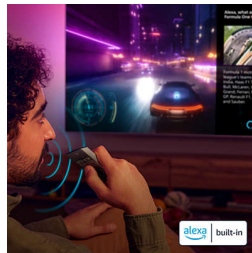

- DTS:X для абсолютного 3D-звуку
- Легко під'єднуйтеся до мережі вашого розумного дому
- Тримайте контент ближче до себе з Titan OS

Основні особливості

Dolby Atmos

Приготуйтеся. Dolby Atmos створює саме такий звук, як задумав режисер. Кожна мить занурює вас ще глибше у сцену. Чи то фільми, серіали, спортивні змагання чи ігри – ви швидко зануритесь у момент.

Безпроблемне керування

Сумісність із Matter Smart Home забезпечує безперешкодну інтеграцію з наявною мережею розумного дому. Щоб керувати

телевізором за допомогою додатка Matter Smart Home або сервісів голосового керування, просто натисніть кнопку на пульті ДК і промовляйте. Можна приглушити світло, відрегулювати температуру в приміщенні, навіть увімкнути телевізор Philips з Ambilight. Усе це можна зробити однією командою. Телевізор також сумісний із розумними гучномовцями Google та Apple AirPlay.