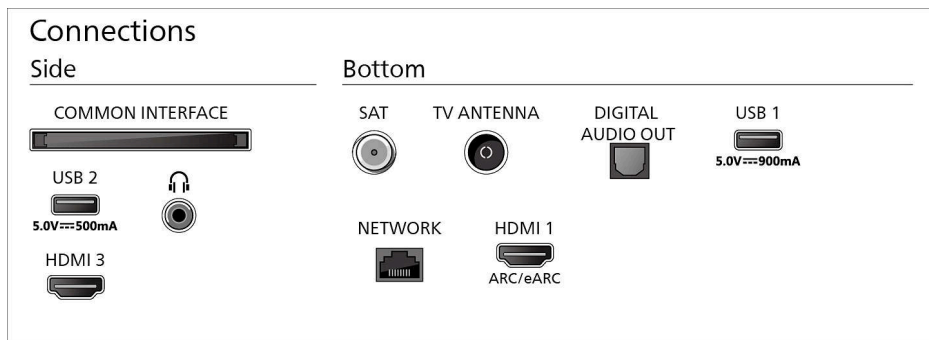

EasyLink 2.0: Ārējais iestatījums, izmantojot TV lietotāja saskarni, HDMI-CEC televizoram Philips TV/SB

Atbalstītās HDMI video funkcijas

Spēles: ALLM, HDMI VRR

HDR: HLG, Saderība ar HDR10+, HDR10

ES energoefektivitātes kartīte

SDR energoefektivitātes klase: F

SDR ieslēgta režīma enerģijas prasība:

TBC kWh/1000h

HDR energoefektivitātes klase: G

HDR ieslēgta režīma enerģijas prasība:

TBC kWh/1000h

Enerģijas patēriņš izslēgtā režīmā: N.P.

Tīkla gaidstāves režīms: 2,0 W

Strāvas padeve

Elektrotīkla strāva: AC 100–240 V 50/60 Hz

Enerģijas patēriņš gaidstāves režīmā: mazāk nekā 0,5 W

Enerģijas taupīšanas funkcijas: Automātisks

izslēgšanas taimeris, ECO režīms, Attēla

izslēgšana (radio atskaņošana), Apgaismojuma sensors

Piederumi

Iekļautie piederumi: 2 x AAA baterijas, Juridiskā informācija un drošības brošūra, Tālvadības pults, Īsa lietošanas pamācība, Galda virsmas statīvs, Strāvas vads

Dizains

Televizora krāsas: Melna matēta fasete

Statīva dizains: Melns metāla arkas tipa statīvs

Izmēri

Attālums starp 2 statīviem: 1263 mm

Saderīgs ar sienas stiprinājumu: 300 x 300 mm

Televizors bez statīva (P x A x D): 1668 x 954 x 58 mm

Televizors ar statīvu (P x A x D): 1668 x 1024 x 338 mm

Iepakojuma kaste (P x A x D): 1879 x 1106 x 174 mm

Televizora svars bez statīva: 24,37 kg

Televizora svars ar statīvu: 25,09 kg

Svars (ieskaitot iesaiņojumu): 33,28 kg

* Šis televizors satur svinu tikai noteiktās daļās vai komponentos, kam nepastāv tehnoloģiskas alternatīvas, saskaņā ar esošajiem izņēmumiem RoHS direktīvas ietvaros.

* Televizors atbalsta bezmaksas digitālās videoaprādes (DVB) uztveršanu. Iespējams, netiek atbalstīti noteikti DVB operatori. Atjaunots saraksts pieejams Philips atbalsta vietnes bieži uzdoto jautājumu sadaļā. Dažu operatoru saturam nepieciešama nosacītā piekļuve un abonements. Papildu informāciju jautājiet savam operatoram.

* Smart TV aplikācijas pieejamība atšķiras atkarībā no televizora modeļa un valsts. Papildinformāciju skatiet vietnē: www.philips.com/smarttv

* Philips TV Remote App aplikācija un saistītās funkcijas atšķiras atkarībā no televizora modeļa, operatora un valsts, kā arī no viedierīces modeļa un operētājsistēmas. Plašāku informāciju skatiet vietnē: www.philips.com/TVRemoteapp

* EPG un faktiskā pieejamība (līdz 8 dienām) ir atkarīga no valsts un operatora.

* Nepieciešams Netflix abonements. Saskaņā ar nosacījumiem, kas apskatāmi vietnē <https://www.netflix.com>

* "Over-the-top" (OTT) multivides pakalpojumu poga uz tālvadības pults dažādās valstīs atšķirsies. Skatiet faktisko izstrādājumu kastē.

* Google Assistant ir pieejams dažādās valodās un valstīs un dažādiem produktu tipiem atšķiras.

* Balsis vadības pakalpojumu klāsts dažādās valstīs un dažādām valodām atšķiras. Jaunākā informācija pieejama mūsu klientu atbalsta dienestā.

* * Apple, AirPlay un Apple Home ir Apple Inc. preču zīmes, kas reģistrētas ASV un citās valstīs un reģionos.