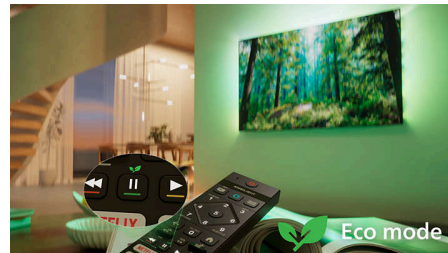

Ekoloģisks, plāns dizains

Ilgtspēja un stils. Šis pievilcīgā dizaina īpaši plānais televizors ir veidots ar rūpēm par vidi — ar tālvadības pulti no pārstrādājamas plastmasas, FSC sertificētu iepakojumu un uz pārstrādāta papīra drukātu dokumentāciju. Eco režīms ar vienu pieskārienu samazina enerģijas patēriņu visam saturam un visiem iestatījumiem.