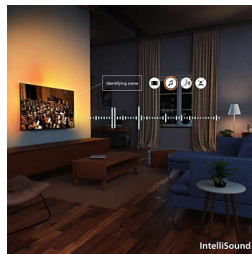

IntelliSound

QLED TV iekļautā IntelliSound sistēma dos iespēju televizorā izmantot MI, lai nodrošinātu labāko iespējamo skaņu. Neatkarīgi no tā, vai skatāties seriālus un filmas, mūziku vai saturu, kurā dominē runa (piem., ziņas), televizors automātiski optimizēs vajadzīgos iestatījumus. Vai nevēlaties izmantot MI? Tad varat izvēlēties iepriekš iestatītus skaņu stilus vai pielāgot iestatījumus manuāli.