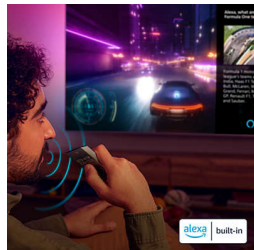

Безпроблемен контрол

Съвместимостта с Matter Smart Home осигурява безпроблемна интеграция към съществуващата ви интелигентна домашна мрежа. За да управлявате телевизора от приложението Matter Smart Home или с помощта на услуги за гласово управление, просто натиснете бутона на дистанционното и говорете. Затъмнете осветлението. Настройте термостата си. Дори включете телевизора си Philips Ambilight. Една команда прави всичко. Телевизорът е съвместим и с интелигентните високоговорители на Google и Apple AirPlay.