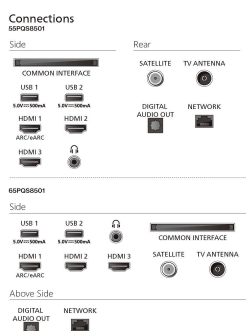

EasyLink 2.0: HDMI-CEC за Philips TV/SB,

Настройка на външни устройства чрез потребителския интерфейс на телевизора

Поддържани HDMI видео функции

Игри: ALLM, HDMI VRR

HDR: HLG, Съвместим с HDR10+, HDR10

Енергиен етикет на ЕС

EPREL регистрационни номера: TBC

Енергиен клас за SDR: F

Потребление на енергия във включен режим за SDR: Kwh/1000 ч Kwh/1000 ч

Енергиен клас за HDR: G

Потребление на енергия във включен режим за HDR: Kwh/1000 ч Kwh/1000 ч

Консумирана мощност в режим изключено: няма данни

Режим на готовност в мрежа: 2,0 W

Захранване

Мрежово захранване: Променлив ток 100 – 240 V, ~50/60 Hz

Мощност на потребление в режим на готовност: по-малко от 0,5 W

Функции за пестене на електроенергия:

Автоматичен таймер за изключване, Светлинен сензор, ЕКО режим, Изключване на образа (за радио)

Акcesoари

Акcesoари в комплекта: 2 бр. батерии тип

AAA, Брошура за правни въпроси и

безопасност, Дистанционно управление,

Настолна стойка, Захранващ кабел,

Ръководство за бърз старт

Дизайн

Цветове на телевизора: Козметичен панел в матово черно

Дизайн на стойка: Извита стойка в металическо черно

Размери

Разстояние между 2 стойки: 1655 мм

Може да се монтира на конзола за стена: 600 x 400 мм

Телевизор без стойка (Ш x В x Д): 1893 x 1087 x 80 мм

Телевизор със стойка (Ш x В x Д): 1893 x 1141 x 440 мм

Картонена опаковка (Ш x В x Д): TBC

Тегло на телевизора без стойка: TBC

Тегло на телевизора със стойка: TBC

Тегло с опаковката: TBC

* Само определени части или компоненти на този телевизор съдържат олово, когато няма технически алтернативи съгласно съществуващите клаузи за освобождаване на Директивата RoHS (Директива на Европейската общност за ограничение на използването на вредни вещества).

* Телевизорът поддържа приемане на DVB за предавания със свободен ефирен достъп. Възможно е определени DVB оператори да не се поддържат. Актуализиран списък може да бъде намерен в раздела с често задавани въпроси на уебсайта за поддръжка на Philips. За някои оператори се изисква модул за условен достъп и абонамент. Обърнете се към вашия оператор за повече информация.

* Наличността на приложението Smart TV се различава от модела на телевизора и държавата. За повече информация посетете: www.philips.com/smarttv

* Приложението Philips TV Remote и свързаните с него функции зависят от модела телевизор, оператора и държавата, както и от модела смарт устройство и неговата операционна система. За повече информация посетете: www.philips.com/TVRemoteapp

* EPG и действителният обхват на програмите (до 8 дни) зависи от държавата и оператора.

* Изисква се абонамент за Netflix. Обект на условия на <https://www.netflix.com>

* Amazon Prime е налично за избрани езици и държави.

* Бутон отгоре за мултимедийни услуги на дистанционното управление е различен за всяка държава. Моля, вижте действителния продукт в кутията.

* Google Assistant е достъпен на различни езици и държави според типа на продукта.

* Обхватът на услугите за гласово управление се различават в зависимост от държавата и езика. За най-нова информация, моля, свържете се с отдела за обслужване на клиенти.

** Apple, AirPlay и Apple Home са търговски марки на Apple Inc., регистрирани в САЩ и други държави и региони.