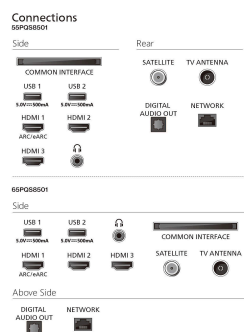

eARC/VRR/ALLM

EasyLink 2.0: HDMI-CEC televizoram Philips

TV/SB, Ārējais iestatījums, izmantojot TV lietotāja saskarni

Atbalstītās HDMI video funkcijas

Spēles: ALLM, HDMI VRR

HDR: HLG, Saderība ar HDR10+, HDR10

ES energoefektivitātes kartīte

EPREL reģistrācijas numuri: 2606960

SDR energoefektivitātes klase: F

SDR ieslēgta režīma enerģijas prasība:

69 kWh/1000h

HDR energoefektivitātes klase: G

HDR ieslēgta režīma enerģijas prasība:

97 kWh/1000h

Enerģijas patēriņš izslēgtā režīmā: N.P.

Tikla gaidstāves režīms: 2,0 W

Strāvas padeve

Elektrotīkla strāva: AC 100–240 V 50/60 Hz

Enerģijas patēriņš gaidstāves režīmā: mazāk nekā 0,5 W

Enerģijas taupīšanas funkcijas: Automātisks izslēgšanas taimeris, Apgaismojuma sensors, ECO režīms, Attēla izslēgšana (radio atskaņošana)

Piederumi

Iekļautie piederumi: 2 x AAA baterijas, Juridiskā informācija un drošības brošūra, Tālvadības pults, Galda virsmas statīvs, Strāvas vads, Īsa lietošanas pamācība

Dizains

Televizora krāsas: Melna matēta fasete

Statīva dizains: Melns metāla arkas tipa statīvs

Izmēri

Attālums starp 2 statīviem: 795 mm

Saderīgs ar sienas stiprinājumu: 200 x 100 mm

Televizors bez statīva (P x A x D): 1226 x 705 x 88 mm

Televizors ar statīvu (P x A x D): 1226 x 795 x 278 mm

Iepakojuma kaste (P x A x D): 1320 x 806 x 142 mm

Televizora svars bez statīva: 9,88 kg

Televizora svars ar statīvu: 10,35 kg

Svars (ieskaitot iesaiņojumu): 14,0 kg

- Šis televizors satur svinu tikai noteiktās daļās vai komponentos, kam nepastāv tehnoloģiskas alternatīvas, saskaņā ar esošajiem izņēmumiem RoHS direktīvas ietvaros.
- Televizors atbalsta bezmaksas digitālās videoaprāides (DVB) uztveršanu. Iespējams, netiek atbalstīti noteikti DVB operatori. Atjaunots saraksts pieejams Philips atbalsta vietnes bieži uzdoto jautājumu sadaļā. Dažu operatoru saturam nepieciešama nosacītā piekļuve un abonements. Papildu informāciju jautājiet savam operatoram.
- Smart TV aplikācijas pieejamība atšķiras atkarībā no televizora modeļa un valsts. Papildinformāciju skatiet vietnē: www.philips.com/smarttv
- Philips TV Remote App aplikācija un saistītās funkcijas atšķiras atkarībā no televizora modeļa, operatora un valsts, kā arī no viedierīces modeļa un operētājsistēmas. Plašāku informāciju skatiet vietnē: www.philips.com/TVRemoteapp
- EPG un faktiskā pieejamība (līdz 8 dienām) ir atkarīga no valsts un operatora.
- Nepieciešams Netflix abonements. Saskaņā ar nosacījumiem, kas apskatāmi vietnē <https://www.netflix.com>
- Amazon Prime ir pieejams noteiktās valodās un valstīs.
- "Over-the-top" (OTT) multivides pakalpojumu poga uz tālvadības pults dažādās valstīs atšķiras. Skatiet faktisko izstrādājumu kastē.
- Google Assistant ir pieejams dažādās valodās un valstīs un dažādiem produktu tipiem atšķiras.
- Balsis vadības pakalpojumu klāsts dažādās valstīs un dažādām valodām atšķiras. Jaunākā informācija pieejama mūsu klientu atbalsta dienestā.
- * Apple, AirPlay un Apple Home ir Apple Inc. preču zīmes, kas reģistrētas ASV un citās valstīs un reģionos.