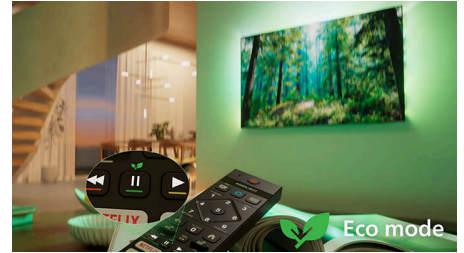

Ekodizains

Ilgspēja un stils. Šis pievilcīgā dizaina televizors ir veidots ar rūpēm par vidi — ar tālvadības pulti no pārstrādājamas plastmasas, FSC sertificētu iepakojumu un uz pārstrādāta papīra drukātu dokumentāciju. Eco režīms ar vienu pieskārienu samazina enerģijas patēriņu visam saturam un visiem iestatījumiem.