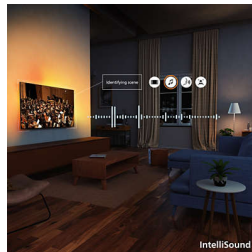

IntelliSound

IntelliSound sistēma ļauj izmantot MI, lai nodrošinātu labāko iespējamo skaņu. Neatkarīgi no tā, vai skatāties seriālus un filmas, mūziku vai

saturu, kurā dominē runa (piem., ziņas), televizors automātiski optimizēs vajadzīgos iestatījumus. Vai nevēlaties izmantot MI? Tad varat izvēlēties iepriekš iestatītus skaņu stilus vai pielāgot iestatījumus manuāli.