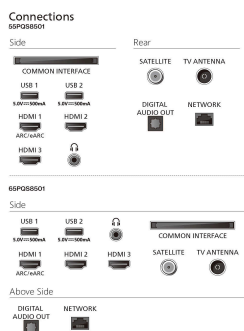

EasyLink (HDMI-CEC): Prehrávanie jedným dotykom, Systémové ovládanie zvuku, Preporenie cez diaľkové ovládanie, Pohotovostný režim systému

Počet konektorov USB: 2

Bezdrôtové pripojenie: Wi-Fi 802.11ac 2x2, dvoj pásomové, Bluetooth 5.2

HDCP 2.3: Áno na všetkých konektoroch HDMI

HDMI ARC: Áno, na HDMI 1

Funkcie HDMI 2.1: eARC v HDMI 1, Podpora eARC/VRR/ALLM

EasyLink 2,0: HDMI-CEC pre TV/SB Philips, Externé nastavenie prostredníctvom používateľského rozhrania TV

Podporované HDMI video funkcie

Hranie: ALLM, HDMI VRR

HDR: HLG, Kompatibilný s formátom HDR10+, HDR10

Energetická karta EÚ

Registračné čísla EPREL: TBC

Energetická trieda pre SDR: F

Energetické nároky režimu prevádzky pre SDR:

Kwh/1000 h Kwh/1000 h

Energetická trieda pre HDR: G

Príkion v režime zapnutia pre HDR:

Kwh/1000 h Kwh/1000 h

Spotreba energie v režime vypnutia: nie je k dispozícii

Pohotovostný režim pripojený k sieti: 2,0 W

Príkion

Napájanie zo siete: AC 100 – 240 V, 50/60 Hz

Spotr. energie v pohotovostnom stave: menej ako 0,5 W

Funkcie úspory energie: Časovač automatického vypnutia, Svetelný snímač, Režim Eko, Vypnutie obrazu (pre rádio)

Príslušenstvo

Dodávané príslušenstvo: Dve batérie AAA,

Brožúrka s právnymi a bezpečnostnými informáciami, Diaľkové ovládanie, Podstavec na stôl, Sieťový napájací kábel, Stručná príručka spustenia

Dizajn

Farby TV: Čierny matný rám

Konštrukcia stojana: Kovový čierny oblúkový stojan

Rozmery

Vzdialenosť medzi 2 stojanmi: 1655 mm

Kompatibilné s nástennými držiakmi: 600 x 400 mm

Televízor bez stojana (Š x V x H): 1893 x 1087 x 80 mm

Televízor so stojanom (Š x V x H): 1893 x 1141 x 440 mm

Kartónov balenie (Š x V x H): TBC

Hmotnosť televízora bez stojana: TBC

Hmotnosť televízora so stojanom: TBC

Hmotnosť vrátane balenia: TBC

- Olovo sa nachádza iba v určitých súčiastkach alebo komponentoch tohto televízora, pri ktorých podľa existujúcich výnimiek smernice RoHS neexistujú v rámci technológie žiadne alternatívy.
- Televízor podporuje príjem signálu DVB voľne prístupného vysielania. Špecifickí operátori DVB nemusia byť podporovaní. Aktuálny zoznam nájdete v časti Najčastejšie otázky na stránke podpory výrobkov spoločnosti Philips. Niektorí operátori vyžadujú podmienený prístup a registráciu. Ďalšie informácie získate u svojho operátora.
- Dostupnosť aplikácie Smart TV sa líši v závislosti od modelu televízora a krajiny. Bližšie informácie nájdete na adrese: www.philips.com/smarttv
- Aplikácia Philips TV Remote a príslušné funkcie sa líšia v závislosti od modelu televízora, operátora a krajiny, ako aj od modelu a operačného systému inteligentných zariadení. Podrobnosti nájdete na adrese: www.philips.com/TVRemoteapp
- Funkcia elektronického sprievodcu programom a zobrazenie plánovaných programov (maximálne 8 dní) závisí od konkrétnej krajiny a operátora.
- Vyžaduje sa predplatné služby Netflix. Podlieha podmienkam, ktoré nájdete na adrese <https://www.netflix.com>
- Služba Amazon Prime je dostupná vo vybraných jazykoch a krajinách.
- Tlačidlo mediálnych služieb obsahu Over-the-top na diaľkovom ovládači sa bude v jednotlivých krajinách líšiť. Pozrite si skutočný produkt v balení.
- Asistent Google je k dispozícii v rôznych jazykoch a krajinách podľa typu produktu.
- Rozsah služieb hlasového ovládania prostredníctvom televízora sa líši v závislosti od krajiny a jazyka. Najnovšie informácie získate od nášho oddelenia starostlivosti o zákazníkov.
- *Apple, AirPlay a Apple Home sú ochrannými známkami spoločnosti Apple Inc., registrovanými v Spojených štátoch a iných krajinách a regiónoch.