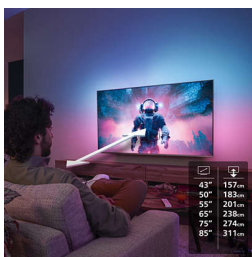

Viac veľkostí

Malá 43-palcová obrazovka. Úžasný 85-palcový televízor. A všetko medzi tým. Ide najmä o väčší výber, aby váš televízor skvele zapadol do interiéru. Vďaka šiestim rôznym veľkostiam si určite vyberiete ideálny televízor pre svoju domácnosť.

Pripravené na hry

Rozhranie HDMI 2.1 a funkcia VRR vám pomôžu vyťažiť z konzoly to najlepšie vďaka rýchlejšiemu hraniu a plynulejšej grafike. Vďaka nastaveniu

nízkeho vstupného oneskorenia, ktoré sa automaticky zapne po zapnutí konzoly, budete vždy pripravení na vyššiu úroveň hrania.