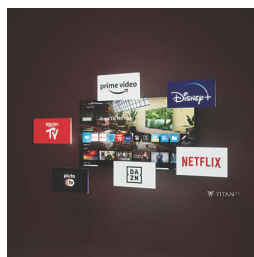

Operačný systém Philips Smart TV Titan OS

Platforma Philips Smart TV Titan OS prináša všetko, čo radi sledujete, a navyše rýchlo. Od samostatných dielov po celé seriály a od dokumentov až po drámy – všetko, čo chcete, je k dispozícii jediným stlačením tlačidla. Bez ohľadu na to, čo chcete sledovať, všetky najlepšie aplikácie na streamovanie môžete mať ľahko na dosah.