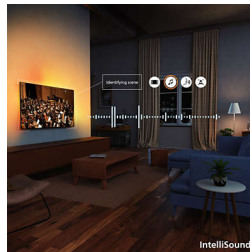

4K QLED

צבעים חזקים. סצנות חדות במיוחד. זוהי בהירות היא (UHD) עם 4 Quantum Dot. הצבעים של תוכלו להיסחף לתוך כל HDR-מסתגלת לכל פורמטי ה רגע עוצר נשימה, בין אם הוא חשוך או מואר, במשחק או בסטרימינג, סצנה אחר סצנה.

IntelliSound

QLED מאפשר לטלויזיית IntelliSound מנוע כדי לספק את הצליל הטוב ביותר! בין AI-להשתמש ב אם מדובר בתוכניות וסרטים, מוזיקה או תוכן עם הרבה דיבור כמו חדשות, הטלויזיה תמטב את ההגדרות אפשר גם AI-באופן אוטומטי. לא רוצים להשתמש ב לבחור סגנונות צליל קבועים מראש באופן ידני או להתאים את ההגדרות בעצמכם.