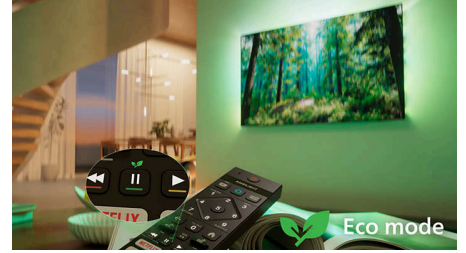

עיצוב דק וידידותי לסביבה

קיימות פוגשת סגנון. טלויזיה דקה במיוחד זו, המעוצבת באופן יפהפה, תוכננה מתוך מחשבה על כדור הארץ, החל משלט רחוק שיוצר מפלסטיק ועד לעלוני מידע FSC ממוחזר, דרך אריזה עם אישור תוכלו להפחית, Eco שהודפסו על נייר ממוחזר. עם מצב את צריכת האנרגיה בכל התוכן וההגדרות בלחיצה אחת.