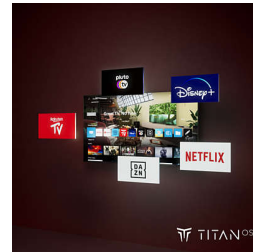

Dolby Atmos I-DTS:X

הצליל נשמע כמו שהבמאי התכוון, עם Dolby Atmos, יוצר חוויית שמע תלת-ממד, כמו להיות DTS:X ויחד עם בתוך הסרט. הממד שנוסף לצליל סוחף אותך עמוק יותר לחווייה, בלי לצאת מהבית.

Philips Smart TV Titan OS