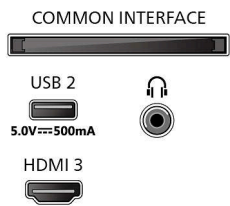

Specifications

קישוריות

EasyLink 3.0: כן

HDMI מספר חיבורי: 3

ערוץ אודיו חוזר, HDMI תכונות

הקרנה בנגיעה אחת, שלט EasyLink (HDMI-CEC) רחוק עובר דרך, בקרת שמע של המערכת, מערכת במצב המתנה

USB מספר שקעי: 2

פס כפול, Wi-Fi 802.11ac, 2x2, Bluetooth 5.2

HDMI כן בכל: HDCP 2.3

HDMI-ARC: כן ב-HDMI 1

תמיכה ב, HDMI 1, eARC HDMI 2.1 תכונות

eARC/ VRR/ ALLM

EasyLink 2.0: TV UI הגדרות חיצוניות באמצעות

HDMI-CEC עבור Philips TV/SB

נתמכות HDMI תכונות וידאו של

משחקים: ALLM, HDMI VRR

HDR: HLG, HDR10, HDR10+

EU כרטיס אנרגיה

EPREL מספרי רישום: 2704103

SDR-סיווג אנרגיה: F

1000/שעות Wh: SDR-מצב דרישת מתח: 77 kW

HDR-סיווג אנרגיה: G

1000/שעות Wh: HDR-מצב דרישת מתח: 115 kW

N.A.: צריכת חשמל במצב כבוי

W מצב המתנה ברשת: 2.0

חשמל

100-240 וולט, הרץ 50/60, רשת AC: רשת החשמל

W צריכת חשמל במצב המתנה: פחות מ-0.5

תכונות חיסכון בחשמל: טיימר כיבוי אוטומטי, מצב

חסכוני, השתקת תמונה (לרדיו), חיישן אור

אביזרים

חוברת על היבטי, AAA X 2 אביזרים כלולים: סוללות

בטיחות וחוק, שלט רחוק, מדריך התחלה מהירה, מעמד למשטח השולחן, כבל חשמל

עיצוב

צבעים בטלוויזיה: מסגרת מט שחורה

עיצוב המעמד: מעמד קשת שחור מתכתי

מידות

המרחק בין 2 מעמדים: 980 מ"מ

300 מ"מ x מתאים להתקנה על קיר: 300

1226 x (עומק x גובה x רוחב) טלוויזיה ללא מעמד

705 מ"מ x 55

1226 x 777 x (עומק x גובה x רוחב) יחידה ראשית

261 מ"מ

1320 x 806 x (עומק x גובה x רוחב) קרטון אריזה

142 מ"מ

רוחב טלוויזיה ללא מעמד: 12.31 ק"ג

רוחב טלוויזיה עם מעמד: 12.73 ק"ג

משקל כולל אריזה: 15.82 ק"ג

Connections

Side