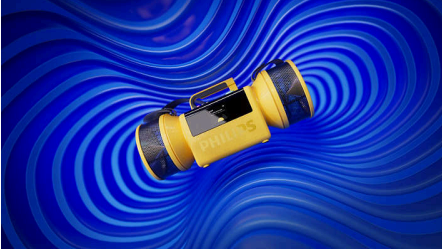

Modern-retro bir hava. Philips sesinin 100 yıllık serüveni.

- Retro animasyonlara sahip net renkli ekran
- LED ışık halkaları müzikle dans eder veya ruh halini belirler
- Philips Entertainment uygulaması. Tube için akıllı kontrol
- GRS sertifikalı geri dönüştürülmüş plastik. Çevreye duyarlı ambalaj

Moving Sound

Kablosuz hoparlör

Özellikler

Çarpıcı ses. Retro stiller

Tube'un ikonik formunun altında, 280 W maks. (140 W RMS) güç ve daha geniş, daha sürükleyici ses alanı sağlayan 2 yönlü bir stereo sistem bulunur. Parti dışarı taşıtığında baslara daha fazla güç vermek ve açık havada sesi net tutmak için Moving Sound'u etkinleştirebilirsiniz.

Gerçek stereo ses

Çift 5,25 inç sürücü, özel tweeter'lar ve aktif geçiş, sesin iniş ve çıkışlarını hassas bir şekilde ayırmak için birlikte çalışır. Çift pasif radyatörler de bası derinleştirir. Sonuç olarak güçlü derinliği ve canlı, net ayrıntılara sahip gerçek stereo ses ortaya çıkar.

Bluetooth® 6.0, USB-C ses

Bluetooth® 6.0, seste rahatsız edici düşüşler yaşamadan kesintisiz dinleme deneyimi elde etmenizi sağlar ve Tube'u aynı anda iki cihaza bağlayabilirsiniz. Ayrıca USB-C bağlantı noktasına harici bir cihaz bağlayabilir ve bu şekilde müzik dinleyebilirsiniz.