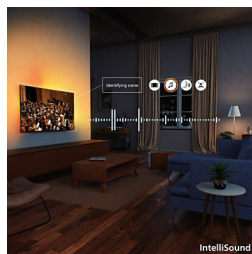

IntelliSound

כדי לספק AI-מאפשר להשתמש ב IntelliSound מנוע את הצליל הטוב ביותר! בין אם מדובר בתוכניות, וסרטים, מוזיקה או תוכן עם הרבה דיבור כמו חדשות

הטלוויזיה תמטב את ההגדרות באופן אוטומטי. לא אפשר גם לבחור סגנונות צליל AI-רוצים להשתמש ב קבועים מראש באופן ידני או להתאים את ההגדרות בעצמכם.