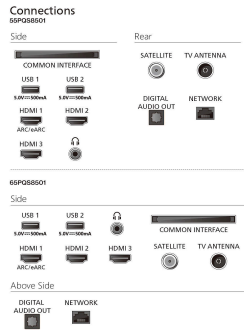

Specifications

קישוריות

EasyLink 3.0: כן

HDMI מספר חיבורי: 3

ערוץ אודיו חוזר, HDMI: 4K, תכונות

הקרנה בניגעה אחת, שלט: EasyLink (HDMI-CEC)

רחוק עובר דרך, בקרת שמע של המערכת, מערכת

במצב המתנה

USB מספר שקעי: 2

פס, כפול, Wi-Fi 802.11ac, 2x2, חיבור אלחוטי

Bluetooth 5.2

HDMI כן בכל: HDCP 2.3

HDMI ARC: כן ב-HDMI1

תמיכה ב, HDMI 1, eARC-2.1 תכונות

eARC/ VRR/ ALLM

EasyLink 2.0: HDMI-CEC עבור Philips TV/SB,

TV UI הגדרות חיצוניות באמצעות

נתמכות HDMI תכונות וידאו של

משחקים: ALLM, HDMI VRR

HDR: HLG, תואמת, HDR10, HDR10+

EU כרטיס אנרגיה

EPREL מספרי רישום: 2606960

SDR-סיווג אנרגיה ל: F

1000/שעות SDR-מצב דרישת מתח ל: 69 kWh

HDR-סיווג אנרגיה ל: G

1000/שעות HDR-מצב דרישת מתח ל: 97 kWh

N.A. צריכת חשמל במצב כבוי

W מצב המתנה ברשת: 2.0

חשמל

רשת החשמל: AC, הרץ 50/60, וולט, 100-240

W צריכת חשמל במצב המתנה: פחות מ-0.5

תכונות חיסכון בחשמל: טיימר כיבוי אוטומטי, חיישן

אור, מצב חסכוני, השתקת תמונה (לרדיו)

אביזרים

חוברת על היבטי, AAA X 2 אביזרים כלולים: סוללות

בטיחות וחוק, שלט רחוק, מעמד למשטח השולחן, כבל

חשמל, מדריך התחלה מהירה

עיצוב

צבעים בטלוויזיה: מסגרת מט שחורה

עיצוב המעמד: מעמד קשת שחור מתכתי

מידות

המרחק בין 2 מעמדים: 795 מ"מ

100 מ"מ מתאים להתקנה על קיר: 200

1226 x (עומק x גובה x רוחב) טלוויזיה ללא מעמד

88 מ"מ x 705

1226 x 795 (עומק x גובה x רוחב) יחידה ראשית

278 מ"מ

1320 x 806 (עומק x גובה x רוחב) קרטון אריזה

142 מ"מ

רוחב טלוויזיה ללא מעמד: 9.88 ק"ג

רוחב טלוויזיה עם מעמד: 10.35 ק"ג

משקל כולל אריזה: 14.0 ק"ג