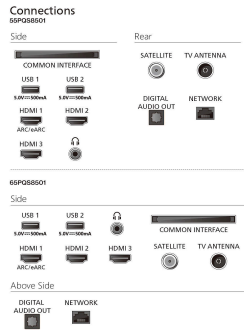

Specifications

קישורים

EasyLink 3.0: כן

HDMI מספר חיבורי: 3

ערוץ אודיו חוזר, HDMI: 4K, תכונות

הקרנה בניגעה אחת, שלט: EasyLink (HDMI-CEC)

רחוק עובר דרך, בקרת שמע של המערכת, מערכת

במצב המתנה

USB מספר שקעי: 2

Wi-Fi 11 802 ac 2x2, פס כפול

Bluetooth 5.2

HDMI כן בכל: HDCP 2.3

HDMI-ARC: כן ב-HDMI1

תמיכה ב, HDMI 1, eARC תכונות

eARC/ VRR/ ALLM

EasyLink 2.0: HDMI-CEC עבור Philips TV/SB,

TV UI הגדרות חיצוניות באמצעות

תמיכות HDMI תכונות וידאו של

משחקים: ALLM, HDMI VRR

HDR: HLG, HDR10, תואמת, HDR10

EU כרטיס אנרגיה

EPREL: מספרי רישום

SDR- סיווג אנרגיה ל:

1000/ שעות kWh TBC SDR- מצב דרישת מתח ל

G HDR- סיווג אנרגיה ל

1000/ שעות kWh TBC HDR- מצב דרישת מתח ל

N.A. צריכת חשמל במצב כבוי

W מצב המתנה ברשת: 2,0

חשמל

240-100 וולט, הרץ 50/60, רשת AC: רשת החשמל

W צריכת חשמל במצב המתנה: פחות מ-0.5

תכונות חיסכון בחשמל: טיימר כיבוי אוטומטי, חיישן

אור, מצב חסכוני, השתקת תמונה (לרדיו)

אביזרים

חוברת על היבטי, AAA X 2 אביזרים כלולים: סוללות

בטיחות וחוק, שלט רחוק, מעמד למשטח השולחן, כבל

חשמל, מדריך התחלה מהירה

עיצוב

צבעים בטלוויזיה: מסגרת מט שחורה, מסגרת נמוכה

שחורה מפלסטיק

מידות

המרחק בין 2 מעמדים: 742 מ"מ

100 מ"מ מתאים להתקנה על קיר: 200

957 x 554 (עומק x גובה x רוחב) טלוויזיה ללא מעמד

87 מ"מ

957 x 624 x (עומק x גובה x רוחב) יחידה ראשית

245.5 מ"מ

1045 x 650 x (עומק x גובה x רוחב) קרטון אריזה

125 מ"מ

רוחב טלוויזיה ללא מעמד: 6.55 ק"ג

רוחב טלוויזיה עם מעמד: 6.99 ק"ג

משקל כולל אריזה: 9.07 ק"ג