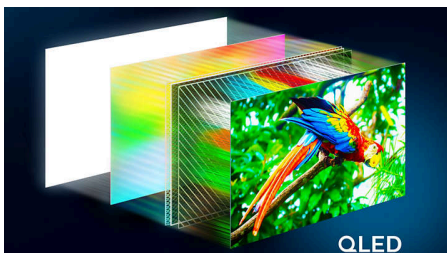

## 4K QLED

צבעים חזקים. סצנות חדות במיוחד. זוהי בהירות היא (UHD) עם 4K Quantum Dot. הצבעים של תוכלו להיסחף לתוך כל HDR-מסתגלת לכל פורמטי ה רגע עוצר נשימה, בין אם הוא חשוך או מואר, במשחק או בסטרימינג, סצנה אחר סצנה.