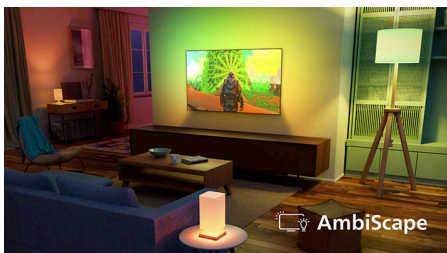

Highlights

Ambilight

מובנית שמגיבה לכל סצנה, טכנולוגיית LED עם תאורת מכניסה אתכם להילה של אור צבעוני. Ambientlight סרטים, ספורט, מוזיקה ומשחקים מתרחבים מעבר למסך וסוחפים אתכם עמוק יותר פנימה. אחרי שתיכנסו לחוויה הזו, לא תרצו עוד טלוויזיה אחרת.

AmbiScape

מרחיבה AmbiScape. בואו לחוות ממד חדש של בידור אל מעבר לטלוויזיה, ומסתכנת עם Ambientlight את התאורה החכמה שלכם כדי להפוך את החדר לקנבס חי. הרגישו כל סצנה, כל קצב וכל רגע בזמן שהסביבה שלכם מגיבה בזמן אמת – ושואבת אתכם עמוק יותר אל תוך החוויה.