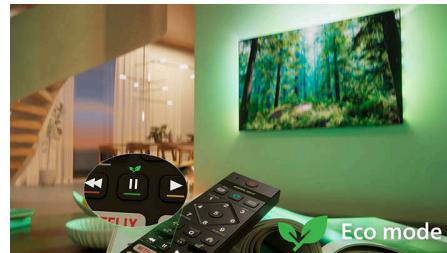

עיצוב סביבתי

קיימות פוגשת סגנון. טלוויזיה זו, המעוצבת באופן
יפהפה, תוכננה מתוך מחשבה על כדור הארץ, החל
משלט רחוק שיוצר מפלסטיק ממוחזר, דרך אריזה עם
ועד לעלוני מידע שהודפסו על נייר ממוחזר. FSC אישור
תוכלו להפחית את צריכת האנרגיה בכל, Eco עם מצב
התוכן וההגדרות בלחיצה אחת