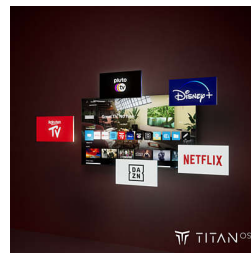

Philips Smart TV Titan OS

מביאה אליכם Philips Smart TV Titan OS פלטפורמת את מה שתמצאו בצפות בו, ומה. סרטים או סדרות, דוקומנטרי או דרמה, כל מה שתמצאו מחכה בלחיצת כפתור. לא משנה מה תרצו לראות, כל אפליקציות הזרמת התוכן נמצאות בהישג יד.