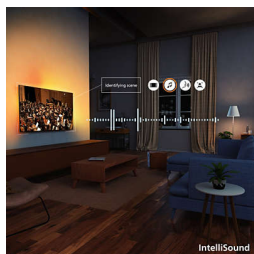

IntelliSound

כדי לספק AI-מאפשר להשתמש ב IntelliSound מנוע את הצליל הטוב ביותר! בין אם מדובר בתוכניות, וסרטים, מוזיקה או תוכן עם הרבה דיבור כמו חדשות

הטלוויזיה תמטב את ההגדרות באופן אוטומטי. לא אפשר גם לבחור סגנונות צליל AI-רוצים להשתמש ב קבועים מראש באופן ידני או להתאים את ההגדרות בעצמכם.