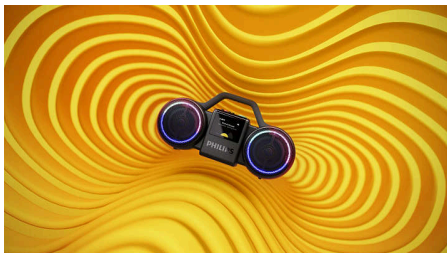

### Сучасний ретростиль. 100 років звуку Philips.

- Чіткий кольоровий дисплей із ретро-анімацією
- Світлодіодні кільця танцюють під музику або створюють настрої
- Застосунок Philips Entertainment. Розумне керування для Roller
- Перероблений пластик, сертифікований GRS. Відповідальне упакування.

## Moving Sound

Бездротовий гучномовець

TAMS60B/00

### Справжній стереозвук

Два 3,5-дюймові динаміки, спеціальні високочастотні динаміки й активний кросовер працюють у парі, щоб точно розділити високі й низькі частоти. Два пасивні випромінювачі поглиблюють басы. Результат? Справжній стереозвук із потужною глибиною й чіткими, чистими деталями.