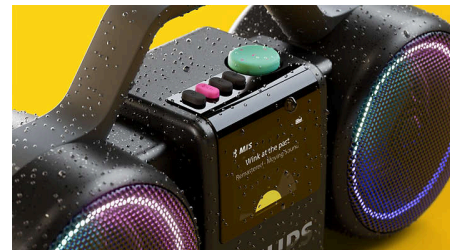

Захист від води й пилу IP67

Завдяки класу захисту від пилу та вологи IP67, а також вбудованій ручці для перенесення, Roller може супроводжувати вас у найприємніші моменти будь-де: на галявинах парків, біля басейнів, на міських вулицях чи на заплених танцмайданчиках — просто поставте пристрій і увімкніть на повну гучність.

Анімований кольоровий дисплей

Навіть дисплей вміє рухатися в такт. Дивіться, як крутяться касети, обертаються вінілові платівки й коливаються смужки еквалайзера, або виберіть ретро-шпалери. Базові елементи керування й інформація про доріжку залишаються на екрані, а змінити налаштування чи відрегулювати яскравість дисплея можна за допомогою фізичної кнопки або нашого супутнього застосунку.