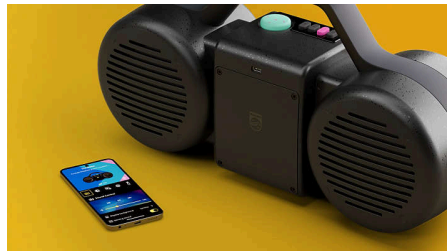

Bluetooth® 6.0, USB-C аудіо

Завдяки Bluetooth® 6.0 можна здійснювати потокову передачу без неприємних перебоїв звучання, а також під'єднати до Roller два пристрої одночасно. Можна також під'єднати зовнішній пристрій до роз'єму USB-C та слухати музику в такий спосіб.