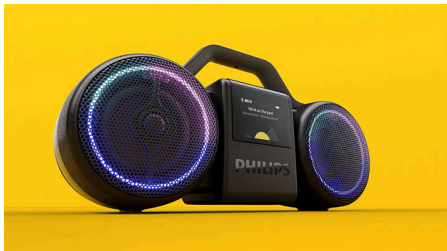

Moving Sound

Бездротовий гучномовець

TAMS60B/00

Основні особливості

Вражаючий звук. Ретродизайн

Roller може виглядати так само, як і в епоху мікстейпів, але його повністю перероблено для забезпечення максимальної потужності 120 Вт (60 Вт RMS), а басы звучать глибше, ніж будь-коли раніше. Якщо ви перебуваєте на вулиці, увімкніть режим Moving Sound, щоб басы залишалися потужними, а звук чітким на відкритому повітрі.