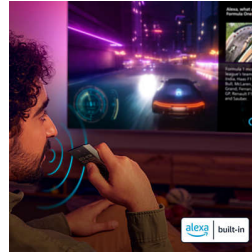

## Dolby Atmos

Dolby Atmos -tekniikan ansiosta kaikki kuulostaa juuri siltä kuin ohjaaja tarkoittikin ja vie sinut entistä syvemmälle katselukokemukseen. Uppoudu hetkeen, katsoitpa sitten elokuvia, TV-sarjoja, urheilua tai pelisisältöä.

## Saumattomat säädöt

Matter Smart Home -yhteensopivuuden ansiosta integrointi valmiiseen älykotiverkkoon on saumatonta. Voit ohjata televisiota kätevästi Matter Smart Home -sovelluksella tai äänellä painamalla kaukosäätimen painiketta ja puhumalla mikrofoniiin. Himmennä valoja, säädä lämmitystä tai käynnistä Philips Ambilight TV – yksi komento riittää. Televisio on lisäksi yhteensopiva Google-älykaiuttimien ja Apple AirPlayn kanssa.