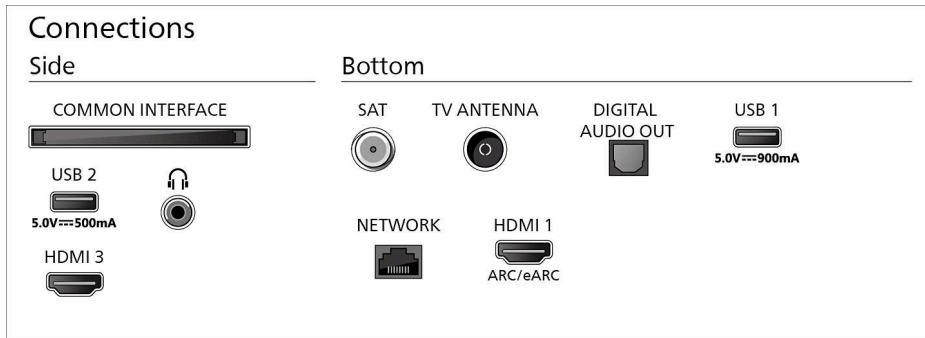

Langaton yhteys: Wi-Fi 802.11ac, 2x2, kaksoiskaista, Bluetooth 5.2

HDCP 2.3: Kaikissa HDMI-liitännöissä

HDMI ARC: Kyllä, HDMI1

HDMI 2.1 -ominaisuudet: eARC (HDMI 1), eARC-/VRR-/ALLM-tuki

EasyLink 2.0: Ulkoinen asetus TV-käyttöliittymässä, HDMI-CEC Philips TV:lle/SB:lle

Tuetut HDMI-kuvaominaisuudet

Pelaaminen: ALLM, HDMI VRR

HDR: HLG, HDR10+-yhteensopiva, HDR10

EU:n energiakortti

EPREL-rekisteröintinumero: 2704103

SDR:n energialuokka: F

SDR:n virrankulutus käynnissä: 77 kWh/1000h

HDR:n energialuokka: G

HDR:n virrankulutus käynnissä: 115 kWh/1000h

Virrankulutus laitteen ollessa sammutettuna: -

Verkon valmiustila: 2,0 W

Virta

Verkkovirta: AC 100 - 240 VAC, 50/60 Hz

Virrankulutus valmiustilassa: alle 0,5 W

Virransäästöominaisuudet: Automaattinen virrankatkaisuajustin, Eco-tila, Kuvanmykistys (radio), Valosensori

Lisätarvikkeet

Mukana tulevat lisätarvikkeet: 2 AAA-paristoa, Laki- ja turvallisuuseseite, Kaukosäädin, Pikaopas, Pöytäjalusta, Virtajohto

Muotoilu

Television värit: Musta metallireunus

Jalustamalli: Kaareva musta metallijalusta

Mitat

Kahden jalustan välimatka: 980 mm

Sopii seinätelineeseen: 300 x 300 mm

TV ilman jalustaa (L x K x S): 1 226 x 705 x 55 mm

TV ja jalusta (L x K x S): 1 226 x 777 x 261 mm

Pahvilaatikko (L x K x S): 1320 x 806 x 142 mm

TV:n paino ilman jalustaa: 12,31 kg

TV:n ja jalustan paino: 12,73 kg

Paino pakattuna: 15,82 kg

* Tässä televisiossa on lyijyä vain tietyissä osissa, joissa lyijyä ei ole teknistä syistä voitu korvata muilla materiaaleilla.

Lyijyn käyttö näissä osissa on RoHS-standardin (Restriction of Hazardous Substances) poikkeuskohdan mukainen.

* TV tukee maksuttomien kanavien DVB-vastaanottoa. Kaikkia DVB-operaattoreita ei ehkä tueta. Ajantasainen luettelo on Philips-tukisivuston kysymysosiossa. Jotkin operaattorit saattavat edellyttää CA-moduulia ja tilausta. Kysy lisätietoja operaattorilta.

* Smart TV -sovellusvalikoima vaihtelee TV-mallin ja maan mukaan. Lisätietoja on osoitteessa www.philips.com/smarttv.

* Philips TV Remote -kaukosäädinsovellus ja siihen liittyvät ominaisuudet vaihtelevat TV-mallin, palveluntarjoajan, maan, älylaitteen ja käyttöjärjestelmän mukaan. Lisätietoja on osoitteessa www.philips.com/TVRemoteapp.

* Ohjelmaoppaan sisältö (enintään 8 päivää) vaihtelee maittain ja palveluntarjoajan mukaan.

* Edellyttää Netflix-tilausta. Ehtoja sovelletaan, ehdot: <https://www.netflix.com>

* Amazon Prime on saatavana tietyillä kielillä ja tietyissä maissa.

* Kaukosäätimeen valmiiksi määritetyt mediapainikkeet vaihtelevat maittain. Katso tarkemmat tiedot paketissa olevasta tuotteesta.

* Google Assistant on saatavilla tuotekohtaisesti eri kielillä ja eri maissa.

* TV:n ääniohjauspalvelujen saatavuus vaihtelee maan ja kielen mukaan. Viimeisimmät tiedot saat asiakaspalvelusta.

* * Apple, AirPlay ja Apple Home ovat Apple Inc:n Yhdysvalloissa ja muissa maissa ja muilla alueilla rekisteröityjä tavaramerkkejä.