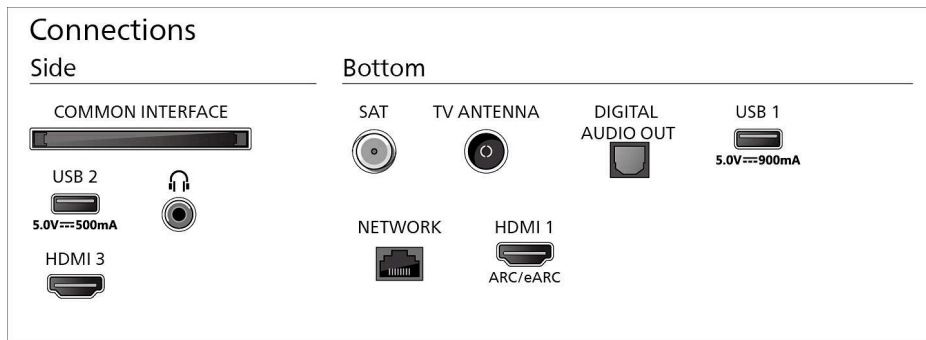

System-standby

Antal USB-stik: 2

Trådløs forbindelse: Wi-Fi 802,11 AC, 2x2, Dual band, Bluetooth 5.2

HDCP 2.3: Ja, på alle HDMI

HDMI ARC: Ja, på HDMI1

HDMI 2.1-funktioner: eARC på HDMI 1,

eARC/VRR/ALLM understøttes

EasyLink 2.0: Ekstern indstilling via TV/ets

brugergrenseflade, HDMI-CEC til Philips TV/SB

Understøttede HDMI-videofunktioner

Gaming: ALLM, HDMI VRR

HDR: HLG, HDR10+ kompatibel, HDR10

EU-energikort

EPREL-registreringsnumre: 2701642

Energiklasse for SDR: F

Strømkrav i tændt tilstand for SDR:

65 Kwh/1000 t.

Energiklasse for HDR: G

Strømkrav i tændt tilstand for HDR:

103 Kwh/1000 t.

Strømforbrug ved slukket tilstand: i/t

Netværksbaseret standbytilstand: 2,0 W

Strøm

Lysnet: 100-240 VAC, 50/60 Hz

Standby-strømforbrug: mindre end 0,5 W

Strømbesparende funktioner: Timer til auto-sluk,

Eco-tilstand, Slå billede fra (ved radio), Lyssensor

Tilbehør

Medfølgende tilbehør: 2 x AAA batterier,

Brochure med oplysninger om juridiske forhold

og sikkerhed, Fjernbetjening, Lynhåndbog,

Bordstand, Netledning

Design

Farver på TV: Mat sort ramme

Standerdesign: Buestand i sort metal

Mål

Afstand mellem 2 stander: 810 mm

Kan monteres på en væg: 300 x 300 mm

TV uden holder (B x H x D): 1111 x 640 x 55 mm

TV med holder (B x H x D): 1111 x 713 x 261 mm

Ydre emballage (B x H x D): 1210 x 750 x 125 mm

Vægt på TV uden holder: 10,01 kg

Vægt på TV med holder: 10,45 kg

Vægt inkl. emballage: 15,77 kg

* Dette fjernsyn indeholder kun bly i visse dele eller komponenter, hvor der ikke findes alternative teknologier, i overensstemmelse med de dispensationsbestemmelser, der findes under RoHS-direktivet.

* TV'et understøtter DVB-modtagelse af gratis kanaler. Bestemte DVB-udbydere understøttes muligvis ikke. Du kan se en opdateret liste i afsnittet Ofte stillede spørgsmål på Philips' support-websted. For nogle udbydere kræves der programkort eller abonnement. Kontakt din udbyder for at få flere oplysninger.

* Tilgængeligheden af Smart TV-appen varierer afhængigt af TV-model og land. Du kan finde flere oplysninger på: www.philips.com/smarttv

* Philips TV Remote App og de tilknyttede funktioner varierer afhængigt af TV-model, operatør og land samt smart-enhedsmodel og operativsystem. Du kan finde flere oplysninger på: www.philips.com/TVRemoteapp

* EPG og den faktiske tilgængelighed (op til 8 dage) afhænger af land og operatør.

* Netflix-abonnement er påkrævet. Underlagt vilkår på <https://www.netflix.com>

* Knappen til over-the-top-medietjenester på fjernbetjeningen vil være forskellig fra land til land. Se det aktuelle produkt i emballagen.

* Google Assistant er tilgængelig på forskellige sprog og i forskellige lande afhængigt af produkttyper.

* Mængden af stemmestyringstjenester via TV'et varierer alt efter land og sprog. Kontakt vores kundeservice for at få mere at vide.

* *Apple, AirPlay og Apple Home er varemærker tilhørende Apple Inc., registreret i USA og andre lande og områder.