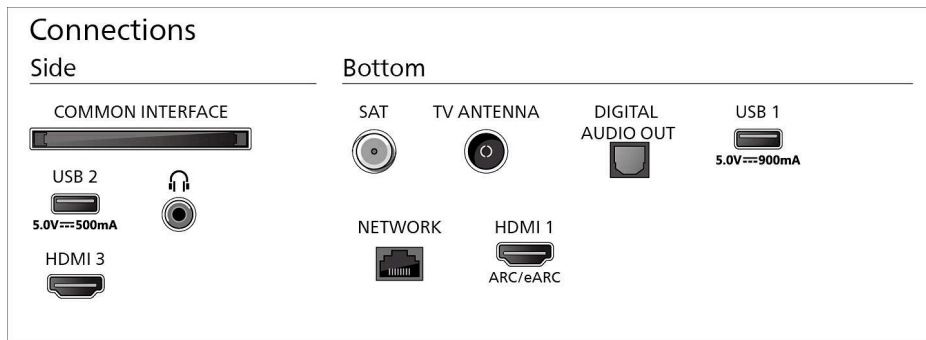

System-standby

Antal USB-stik: 2

Trådløs forbindelse: Wi-Fi 802,11 AC, 2x2, Dual band, Bluetooth 5.2

HDCP 2.3: Ja, på alle HDMI

HDMI ARC: Ja, på HDMI1

HDMI 2.1-funktioner: eARC på HDMI 1,

eARC/VRR/ALLM understøttes

EasyLink 2.0: Ekstern indstilling via TV/ets

brugergrenseflade, HDMI-CEC til Philips TV/SB

Understøttede HDMI-videofunktioner

Gaming: ALLM, HDMI VRR

HDR: HLG, HDR10+ kompatibel, HDR10

EU-energikort

EPREL-registreringsnumre: 2705682

Energiklasse for SDR: F

Strømkrav i tændt tilstand for SDR:

102 Kwh/1000 t.

Energiklasse for HDR: G

Strømkrav i tændt tilstand for HDR:

145 Kwh/1000 t.

Strømforbrug ved slukket tilstand: i/t

Netværksbaseret standbytilstand: 2,0 W

Strøm

Lysnet: 100-240 VAC, 50/60 Hz

Standby-strømforbrug: mindre end 0,5 W

Strømbesparende funktioner: Timer til auto-sluk,

Eco-tilstand, Slå billede fra (ved radio), Lyssensor

Tilbehør

Medfølgende tilbehør: 2 x AAA batterier,

Brochure med oplysninger om juridiske forhold

og sikkerhed, Fjernbetjening, Lynhåndbog,

Bordstand, Netledning

Design

Farver på TV: Mat sort ramme

Standerdesign: Buestand i sort metal

Mål

Afstand mellem 2 stander: 1081 mm

Kan monteres på en væg: 300 x 300 mm

TV uden holder (B x H x D): 1446 x 829 x 56 mm

TV med holder (B x H x D): 1446 x 901 x 289 mm

Ydre emballage (B x H x D): 1600 x 967 x 155 mm

Vægt på TV uden holder: 17,3 kg

Vægt på TV med holder: 17,85 kg

Vægt inkl. emballage: 24,4 kg

* Dette fjernsyn indeholder kun bly i visse dele eller komponenter, hvor der ikke findes alternative teknologier, i overensstemmelse med de dispensationsbestemmelser, der findes under RoHS-direktivet.

* TV'et understøtter DVB-modtagelse af gratis kanaler. Bestemte DVB-udbydere understøttes muligvis ikke. Du kan se en opdateret liste i afsnittet Ofte stillede spørgsmål på Philips' support-websted. For nogle udbydere kræves der programkort eller abonnement. Kontakt din udbyder for at få flere oplysninger.

* Tilgængeligheden af Smart TV-appen varierer afhængigt af TV-model og land. Du kan finde flere oplysninger på: www.philips.com/smarttv

* Philips TV Remote App og de tilknyttede funktioner varierer afhængigt af TV-model, operatør og land samt smart-enhedsmodel og operativsystem. Du kan finde flere oplysninger på: www.philips.com/TVRemoteapp

* EPG og den faktiske tilgængelighed (op til 8 dage) afhænger af land og operatør.

* Netflix-abonnement er påkrævet. Underlagt vilkår på <https://www.netflix.com>

* Knappen til over-the-top-medietjenester på fjernbetjeningen vil være forskellig fra land til land. Se det aktuelle produkt i emballagen.

* Google Assistant er tilgængelig på forskellige sprog og i forskellige lande afhængigt af produkttyper.

* Mængden af stemmestyringstjenester via TV'et varierer alt efter land og sprog. Kontakt vores kundeservice for at få mere at vide.

* *Apple, AirPlay og Apple Home er varemærker tilhørende Apple Inc., registreret i USA og andre lande og områder.