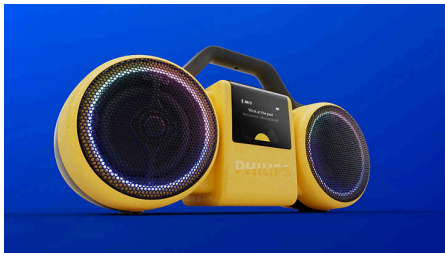

The Roller

Een herboren icoon. The Roller combineert een onmiskenbare jaren 80-stijl met echt stereogeluid en naadloze connectiviteit. Hij is opvallend en luid en levert een diepe, gedefinieerde bas die altijd strak blijft.

Moderne retroflair. 100 jaar Philips-geluid.

- Helder kleurenscherm met retroanimaties
- LED-lichtringen bewegen met de muziek mee of creëren een eigen sfeer
- Philips Entertainment-app. Slimme bediening van The Roller
- GRS-gecertificeerd gerecycled plastic. Verantwoorde verpakking

Moving Sound

Draadloze luidspreker

Kenmerken

Verbluffend geluid. Retro looks

The Roller ziet er misschien uit als de cassettespeler van weleer, maar dit is een nieuw ontwerp met een maximaal vermogen van 120 W (60 W RMS) en een diepere bas dan ooit tevoren. En zelfs als je buiten bent, zorgt de Moving Sound-functie voor een helder geluid met krachtige bas.

Echt stereogeluid

Twee 3,5-inch drivers, speciale tweeters en een actieve crossover zorgen samen voor een nauwkeurige scheiding van hoge en lage tonen en twee passieve radiators leveren een dieper basgeluid. Het resultaat? Echt stereogeluid met een krachtig laag en heldere details.