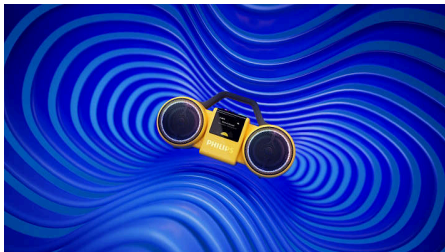

Moderne retroflair. 100 jaar Philips-geluid.

- Helder kleurenscherm met retroanimaties
- LED-lichtringen bewegen met de muziek mee of creëren een eigen sfeer
- Philips Entertainment-app. Slimme bediening van The Roller
- GRS-gecertificeerd gerecycled plastic. Verantwoorde verpakking

Moving Sound

Draadloze luidspreker

Kenmerken

Verbluffend geluid. Retro looks

The Roller ziet er misschien uit als de cassettespeler van weleer, maar dit is een nieuw ontwerp met een maximaal vermogen van 120 W (60 W RMS) en een diepere bas dan ooit tevoren. En zelfs als je buiten bent, zorgt de Moving Sound-functie voor een helder geluid met krachtige bas.

Echt stereogeluid

Twee 3,5-inch drivers, speciale tweeters en een actieve crossover zorgen samen voor een nauwkeurige scheiding van hoge en lage tonen en twee passieve radiators leveren een dieper basgeluid. Het resultaat? Echt stereogeluid met een krachtig laag en heldere details.