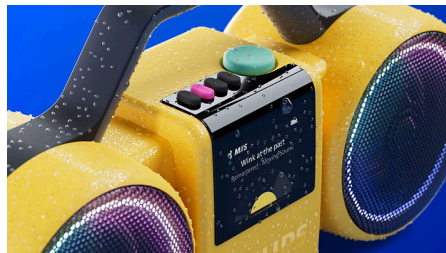

Echt stereogeluid

Twee 3,5-inch drivers, speciale tweeters en een actieve crossover zorgen samen voor een nauwkeurige scheiding van hoge en lage tonen en twee passieve radiators leveren een dieper basgeluid. Het resultaat? Echt stereogeluid met een krachtig laag en heldere details.

Bluetooth® 6.0, USB-C-audio

Met Bluetooth® 6.0 kun je streamen zonder vervelende onderbrekingen in het geluid. Je kunt The Roller ook op twee apparaten tegelijk aansluiten of een extern apparaat op de USB-C-poort aansluiten en op die manier naar muziek luisteren.

Auracast™

Als je een feestje organiseert of gewoon een nog groter geluid wilt, kun je Auracast™ gebruiken om muziek van The Roller naar zo veel compatibele luidsprekers als je wilt uit te zenden. De LC3-codec wordt ondersteund voor beter geluid en is eenvoudig in te stellen via de bijbehorende app.

Stof-/waterbestendig volgens IP67

Met een IP67-classificatie voor stof- en waterbestendigheid en de geïntegreerde handgreep is The Roller de perfecte metgezel

TAMS60Y/00

om overal je favoriete muziek te luisteren – in het park, op het strand, in de stad of op de dansvloer. Zet hem neer en geniet.