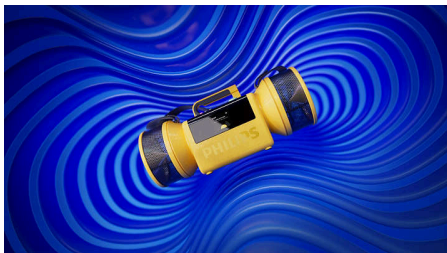

Moving Sound

Безжична тонколона

Акценти

Впечатляващ звук. Ретро визия

Под емблематичната форма на The Tube се крие 2-лентова стереосистема, която осигурява максимална мощност от 280 W (140 W RMS) и по-широка, по-обгръщаща звукова сцена. Ако партито се премести навън, можете да активирате Moving Sound, за да придадете повече сила на басите и да запазите яснотата на звука на открито.

Истински стерео звук

Двойни 5-инчови мембрани, специални високоговорители за високи честоти и активен кросоувър работят заедно, за да разделят високите и ниските честоти с прецизност. Двойни пасивни излъчватели задълбочават басите. Резултатът? Истински стерео звук с мощна дълбочина и ясни, чисти детайли.