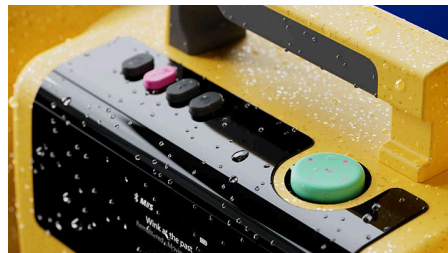

Прахоустойчивост/водоустойчивост IP67

С клас на защита IP67 срещу прах и вода, както и вградена дръжка за носене и сменяема презрамка, The Tube е създадена, за да ви придружава навсякъде. Хванете дръжката за емблематичното носене от 80-те години или го прехвърлете през рамото си, за да се разхождате със свободни ръце.