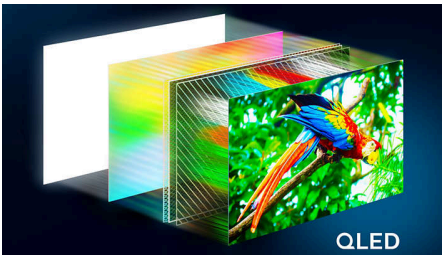

4K QLED

Eloisat värit. Huipputerävä kuva. Quantum dot -väritarkkuus. 4K (UHD) -tarkkuus mukautuu kaikkiin HDR-kuvamuotoihin. Nauti jokaisesta henkeäsalpaavasta yksityiskohdasta niin valoisissa kuin pimeämmässäkin kohtauksissa.