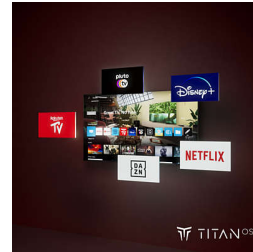

Philips Smart TV:n Titan-käyttöjärjestelmä

Philips Smart TV:n Titan-käyttöjärjestelmän ansiosta saat suosikkisältösi nopeasti käsiisi. Laaja valikoima hittielokuvia, TV-sarjoja ja dokumentteja on vain yhden painalluksen päässä. Mitä ikinä haluatkaan katsoa, kaikki parhaat suoratoistosovellukset ovat aina helposti käden ulottuvilla.