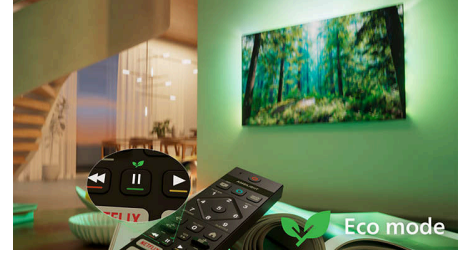

Ekologinen ja virtaviivainen muotoilu

Vastuullisuus yhdistyy tyyliin. Kaunis erittäin ohut televisio on suunniteltu ekologisesti: kaukosäädin on valmistettu kierrätysmuovista ja FSC-sertifioidut pakkaus- ja painomateriaalit kierrätyspaperista. Eco-tila vähentää kaikkien sisältöjen ja asetusten virrankulutusta yhdellä napautuksella.