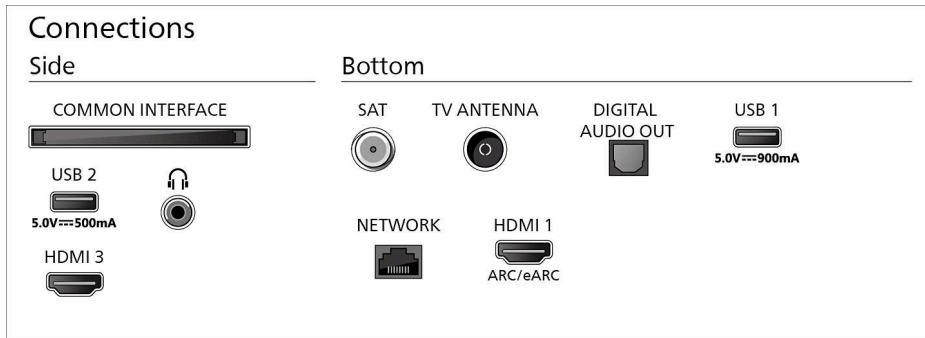

Langaton yhteys: Wi-Fi 802.11ac, 2x2, kaksoiskaista, Bluetooth 5.2

HDCP 2.3: Kaikissa HDMI-liitännöissä

HDMI ARC: Kyllä, HDMI1

HDMI 2.1 -ominaisuudet: eARC (HDMI 1), eARC-/VRR-/ALLM-tuki

EasyLink 2.0: Ulkoinen asetus TV-käyttöliittymässä, HDMI-CEC Philips TV:lle/SB:lle

Tuetut HDMI-kuvaominaisuudet

Pelaaminen: ALLM, HDMI VRR

HDR: HLG, HDR10+-yhteensopiva, HDR10

EU:n energiakortti

EPREL-rekisteröintinumero: 2704103

SDR:n energialuokka: F

SDR:n virrankulutus käynnissä: 77 kWh/1000h

HDR:n energialuokka: G

HDR:n virrankulutus käynnissä: 115 kWh/1000h

Virrankulutus laitteen ollessa sammutettuna: -

Verkon valmiustila: 2,0 W

Virta

Verkkovirta: AC 100 - 240 VAC, 50/60 Hz

Virrankulutus valmiustilassa: alle 0,5 W

Virransäästöominaisuudet: Automaattinen virrankatkaisuajustin, Eco-tila, Kuvanmykistys (radio), Valosensori

Lisätarvikkeet

Mukana tulevat lisätarvikkeet: 2 AAA-paristoa, Laki- ja turvallisuuseseite, Kaukosäädin, Pikaopas, Pöytäjalusta, Virtajohto

Muotoilu

Television värit: Mattamusta reunus

Jalustamalli: Kaareva musta metallijalusta

Mitat

Kahden jalustan välimatka: 980 mm

Sopii seinätelineeseen: 300 x 300 mm

TV ilman jalustaa (L x K x S): 1 226 x 705 x 55 mm

TV ja jalusta (L x K x S): 1 226 x 777 x 261 mm

Pahvilaatikko (L x K x S): 1320 x 806 x 142 mm

TV:n paino ilman jalustaa: 12,31 kg

TV:n ja jalustan paino: 12,73 kg

Paino pakattuna: 15,82 kg

* Tässä televisiossa on lyijyä vain tietyissä osissa, joissa lyijyä ei ole teknisistä syistä voitu korvata muilla materiaaleilla.

Lyijyn käyttö näissä osissa on RoHS-standardin (Restriction of Hazardous Substances) poikkeuskohdan mukainen.

* TV tukee maksuttomien kanavien DVB-vastaanottoa. Kaikkia DVB-operaattoreita ei ehkä tueta. Ajantasainen luettelo on Philips-tukisivuston kysymysosiossa. Jotkin operaattorit saattavat edellyttää CA-moduulia ja tilausta. Kysy lisätietoja operaattorilta.

* Smart TV -sovellusvalikoima vaihtelee TV-mallin ja maan mukaan. Lisätietoja on osoitteessa www.philips.com/smarttv.

* Philips TV Remote -kaukosäädinsovellus ja siihen liittyvät ominaisuudet vaihtelevat TV-mallin, palveluntarjoajan, maan, älylaitteen ja käyttöjärjestelmän mukaan. Lisätietoja on osoitteessa www.philips.com/TVRemoteapp.

* Ohjelmaoppaan sisältö (enintään 8 päivää) vaihtelee maittain ja palveluntarjoajan mukaan.

* Edellyttää Netflix-tilausta. Ehtoja sovelletaan, ehdot: <https://www.netflix.com>

* Kaukosäätimeen valmiiksi määritetyt mediapainikkeet vaihtelevat maittain. Katso tarkemmat tiedot paketissa olevasta tuotteesta.

* Google Assistant on saatavilla tuotekohtaisesti eri kielillä ja eri maissa.

* TV:n ääniohjauspalvelujen saatavuus vaihtelee maan ja kielen mukaan. Viimeisimmät tiedot saat asiakaspalvelusta.

* * Apple, AirPlay ja Apple Home ovat Apple Inc:n Yhdysvalloissa ja muissa maissa ja muilla alueilla rekisteröityjä tavaramerkkejä.