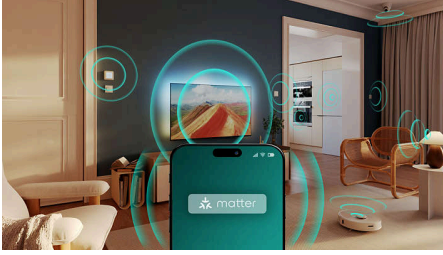

Dolby Atmos ja DTS:X

Dolby Atmosin toistaessa äänen juuri ohjaajan tarkoittamalla tavalla ja DTS:X:n luodessa kolmiulotteisia äänikokemuksia, tuntuu kuin olisit itse paikan päällä. Uuden ääniulottuvuuden lisääminen luo kotiin entistäkin mukaansatempaavamman kokemuksen.

Kohokohdat

Matter Smart Home -yhteensopiva

Matter Smart Home -yhteensopivuuden ansiosta TV on helppo yhdistää valmiiseen älykotiverkkoon. Voit ohjata televisiota kätevästi Matter Smart Home -sovelluksella tai äänellä painamalla kaukosäätimen painiketta ja puhumalla mikrofoniiin. Himmennä valoja, säädä lämmitystä tai käynnistä Philips Ambilight TV – yksi komento riittää.