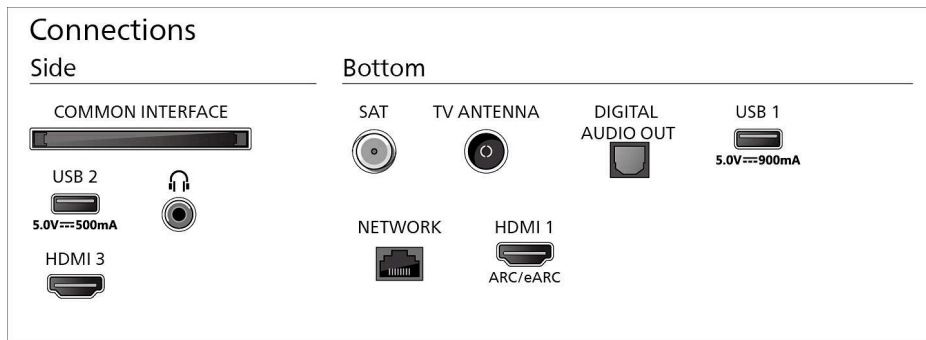

System-standby

Antal USB-stik: 2

Trådløs forbindelse: Wi-Fi 802,11 AC, 2x2, Dual band, Bluetooth 5.2

HDCP 2.3: Ja, på alle HDMI

HDMI ARC: Ja, på HDMI1

HDMI 2.1-funktioner: eARC på HDMI 1,

eARC/VRR/ALLM understøttes

EasyLink 2.0: Ekstern indstilling via TV/ets

brugergrenseflade, HDMI-CEC til Philips TV/SB

Understøttede HDMI-videofunktioner

Gaming: ALLM, HDMI VRR

HDR: HLG, HDR10+ kompatibel, HDR10

EU-energikort

EPREL-registreringsnumre: 2700314

Energiklasse for SDR: F

Strømkraft i tændt tilstand for SDR:

51 Kwh/1000 t.

Energiklasse for HDR: G

Strømkraft i tændt tilstand for HDR:

95 Kwh/1000 t.

Strømforsøg ved slukket tilstand: i/t

Netværksbaseret standbytilstand: 2,0 W

Strøm

Lysnet: 100-240 VAC, 50/60 Hz

Standby-strømforsøg: mindre end 0,5 W

Strømbesparende funktioner: Timer til auto-sluk,

Eco-tilstand, Slå billede fra (ved radio), Lyssensor

Tilbehør

Medfølgende tilbehør: 2 x AAA batterier,

Brochure med oplysninger om juridiske forhold

og sikkerhed, Fjernbetjening, Lynhåndbog,

Bordstand, Netledning

Design

Farver på TV: Mat sort ramme

Standerdesign: Buestand i sort metal

Mål

Afstand mellem 2 stander: 729 mm

Kan monteres på en væg: 200 x 200 mm

TV uden holder (B x H x D): 958 x 554 x 55 mm

TV med holder (B x H x D): 958 x 626 x 244 mm

Ydre emballage (B x H x D): 1045 x 650 x 125 mm

Vægt på TV uden holder: 7,57 kg

Vægt på TV med holder: 8,01 kg

Vægt inkl. emballage: 10,13 kg

* Dette fjernsyn indeholder kun bly i visse dele eller komponenter, hvor der ikke findes alternative teknologier, i overensstemmelse med de dispensationsbestemmelser, der findes under RoHS-direktivet.

* TV'et understøtter DVB-modtagelse af gratis kanaler. Bestemte DVB-udbydere understøttes muligvis ikke. Du kan se en opdateret liste i afsnittet Ofte stillede spørgsmål på Philips' support-websted. For nogle udbydere kræves der programkort eller abonnement. Kontakt din udbyder for at få flere oplysninger.

* Tilgængeligheden af Smart TV-appen varierer afhængigt af TV-model og land. Du kan finde flere oplysninger på: www.philips.com/smarttv

* Philips TV Remote App og de tilknyttede funktioner varierer afhængigt af TV-model, operatør og land samt smart-enhedsmodel og operativsystem. Du kan finde flere oplysninger på: www.philips.com/TVRemoteapp

* EPG og den faktiske tilgængelighed (op til 8 dage) afhænger af land og operatør.

* Netflix-abonnement er påkrævet. Underlagt vilkår på <https://www.netflix.com>

* Knappen til over-the-top-medietjenester på fjernbetjeningen vil være forskellig fra land til land. Se det aktuelle produkt i emballagen.

* Google Assistant er tilgængelig på forskellige sprog og i forskellige lande afhængigt af produkttyper.

* Mængden af stemmestyringstjenester via TV'et varierer alt efter land og sprog. Kontakt vores kundeservice for at få mere at vide.

* *Apple, AirPlay og Apple Home er varemærker tilhørende Apple Inc., registreret i USA og andre lande og områder.