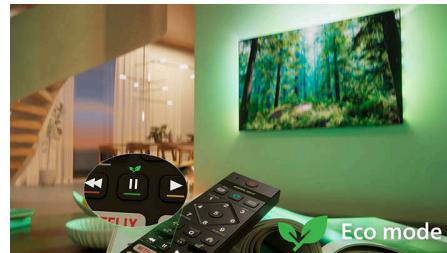

Miljøvenligt og slankt design

Bæredygtighed møder stil. Dette smukt udformede og slanke TV er designet med tanke på miljøet – fra en fjernbetjening fremstillet af genbrugsplast til FSC-certificeret emballage og indstik trykt på genbrugspapir. Med Eco-tilstand kan du reducere energiforbruget på tværs af alt indhold og alle indstillinger med blot ét tryk.