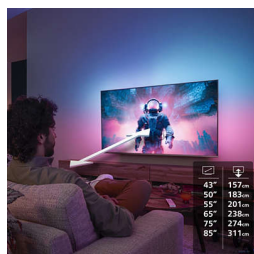

Useassa koossa

Näppärä 43-tuumainen kuvaruutu tai hämmästyttävä 85 tuuman TV – ja kaikki siltä väliltä. Laajan kokovalikoiman ansiosta voit valita television, joka sulautuu saumattomasti sisustukseen. Kuuden eri koon joukosta löydät varmasti juuri omaan kotiin sopivan vaihtoehdon.