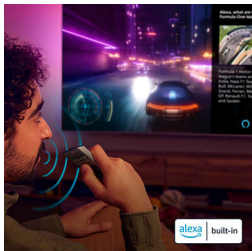

Huippuunsa hiottu rakenne

- Eurooppalaista muotoilua
- Valitse juuri oikea koko
- Pelivalmiit liitännät
- Äänen tehostus selkeyttää puhetta

Älykäs. Tyylikäs. Yhdistettävä.

- Helppo yhteys älykotiverkkoon
- DTS:X takaa vangitsevan 3D-äänielämyksen
- Titan-käyttöjärjestelmä pitää sisällön lähellä

Kohokohdat

Saumatomat säädöt

Matter Smart Home -yhteensopivuuden ansiosta integrointi valmiiseen älykotiverkkoon on saumatonta. Voit ohjata televisiota kätevästi Matter Smart Home -sovelluksella tai äänellä painamalla kaukosäätimen painiketta ja puhumalla mikrofoniiin. Himmennä valoja, säädä lämmitystä tai käynnistä Philips Ambilight TV – yksi komento riittää. Televisio on lisäksi yhteensopiva Google-älykaiuttimien ja Apple AirPlayn kanssa.