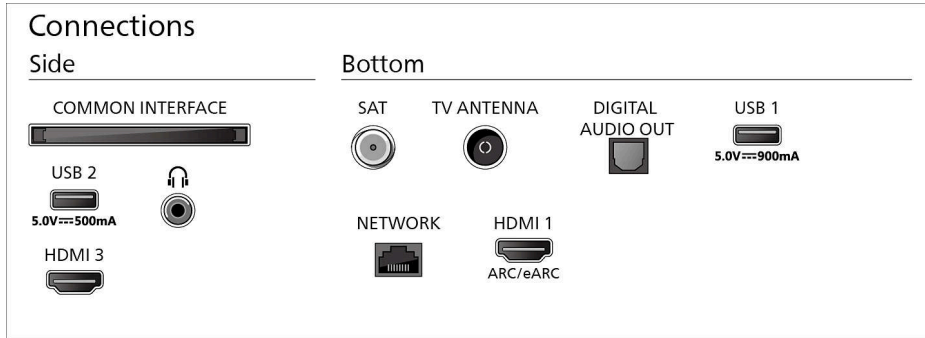

Langaton yhteys: Wi-Fi 802.11ac, 2x2, kaksoiskaista, Bluetooth 5.2

HDCP 2.3: Kaikissa HDMI-liitännöissä

HDMI ARC: Kyllä, HDMI1

HDMI 2.1 -ominaisuudet: eARC (HDMI 1), eARC-/VRR-/ALLM-tuki

EasyLink 2.0: Ulkoinen asetus TV-käyttöliittymässä, HDMI-CEC Philips TV:lle/SB:lle

Tuetut HDMI-kuvaominaisuudet

Pelaaminen: ALLM, HDMI VRR

HDR: HLG, HDR10+-yhteensopiva, HDR10

EU:n energiakortti

EPREL-rekisteröintinumero: 2704103

SDR:n energialuokka: F

SDR:n virrankulutus käynnissä: 77 kWh/1000h

HDR:n energialuokka: G

HDR:n virrankulutus käynnissä: 115 kWh/1000h

Virrankulutus laitteen ollessa sammutettuna: -

Verkon valmiustila: 2,0 W

Virta

Verkkovirta: AC 100 - 240 VAC, 50/60 Hz

Virrankulutus valmiustilassa: alle 0,5 W

Virransäästöominaisuudet: Automaattinen virrankatkaisuajustin, Eco-tila, Kuvanmykistys (radio), Valosensori

Lisätarvikkeet

Mukana tulevat lisätarvikkeet: 2 AAA-paristoa, Laki- ja turvallisuuseseite, Kaukosäädin, Pikaopas, Pöytäjalusta, Virtajohto

Muotoilu

Television värit: Mattamusta reunus

Jalustamalli: Satiinikromiset V-tuet

Mitat

Kahden jalustan välimatka: 980 mm

Sopii seinätelineeseen: 300 x 300 mm

TV ilman jalustaa (L x K x S): 1 226 x 705 x 55 mm

TV ja jalusta (L x K x S): 1 226 x 777 x 261 mm

Pahvilaatikko (L x K x S): 1320 x 806 x 142 mm

TV:n paino ilman jalustaa: 12,31 kg

TV:n ja jalustan paino: 12,73 kg

Paino pakattuna: 15,82 kg

* Tässä televisiossa on lyijyä vain tietyissä osissa, joissa lyijyä ei ole teknistä syistä voitu korvata muilla materiaaleilla.

Lyijyn käyttö näissä osissa on RoHS-standardin (Restriction of Hazardous Substances) poikkeuskohdan mukainen.

* TV tukee maksuttomien kanavien DVB-vastaanottoa. Kaikkia DVB-operaattoreita ei ehkä tueta. Ajantasainen luettelo on Philips-tukisivuston kysymysosiossa. Jotkin operaattorit saattavat edellyttää CA-moduulia ja tilausta. Kysy lisätietoja operaattorilta.

* Smart TV -sovellusvalikoima vaihtelee TV-mallin ja maan mukaan. Lisätietoja on osoitteessa www.philips.com/smarttv.

* Philips TV Remote -kaukosäädinsovellus ja siihen liittyvät ominaisuudet vaihtelevat TV-mallin, palveluntarjoajan, maan, älylaitteen ja käyttöjärjestelmän mukaan. Lisätietoja on osoitteessa www.philips.com/TVRemoteapp.

* Ohjelmaoppaan sisältö (enintään 8 päivää) vaihtelee maittain ja palveluntarjoajan mukaan.

* Edellyttää Netflix-tilausta. Ehtoja sovelletaan, ehdot: <https://www.netflix.com>

* Amazon Prime on saatavana tietyillä kielillä ja tietyissä maissa.

* Kaukosäätimeen valmiiksi määritetyt mediapainikkeet vaihtelevat maittain. Katso tarkemmat tiedot paketissa olevasta tuotteesta.

* Google Assistant on saatavilla tuotekohtaisesti eri kielillä ja eri maissa.

* TV:n ääniohjauspalvelujen saatavuus vaihtelee maan ja kielen mukaan. Viimeisimmät tiedot saat asiakaspalvelusta.

* * Apple, AirPlay ja Apple Home ovat Apple Inc:n Yhdysvalloissa ja muissa maissa ja muilla alueilla rekisteröityjä tavaramerkkejä.