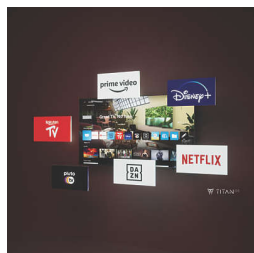

DTS:X-yhteensopiva

DTS:X saa kaiken kuulostamaan uskomattoman todentuntuiselta, ja 3D-äänitekniiikan ansiosta vaatimaton olohuoneesi muuntuu hetkessä upeaksi auditorioksi.

Philips Smart TV:n Titan-käyttöjärjestelmä