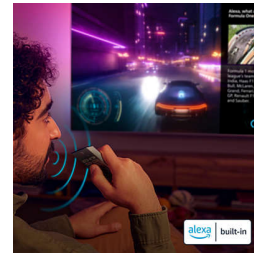

Pripravljen na igranje iger

HDMI 2.1 in spremenljiva frekvenca osveževanja slike omogočata optimalen izkoristek igralne konzole, odzivnejše igranje in gladko tekočo

sliko. Nastavitev kratke zakasnitve se ob vklopu igralne konzole samodejno aktivira, zato boste vedno pripravljeni na višjo raven igranja.

Enostavno upravljanje

Združljivost z aplikacijo Matter Smart Home prinaša popolno integracijo z vašim sedanjim omrežjem pametnega doma. Če želite televizor upravljati z aplikacijo Matter Smart Home ali s storitvami glasovnega upravljanja preprosto pritisnete gumb na daljinskem upravljalniku in povejte, kaj želite. Na primer zatemniti luči ali nastaviti termostat. Celo vklopiti televizor Philips s funkcijo Ambilight. Z enim upravljalnikom lahko storite vse. Televizor je združljiv tudi s pametnimi zvočniki Google in storitvijo Apple AirPlay.