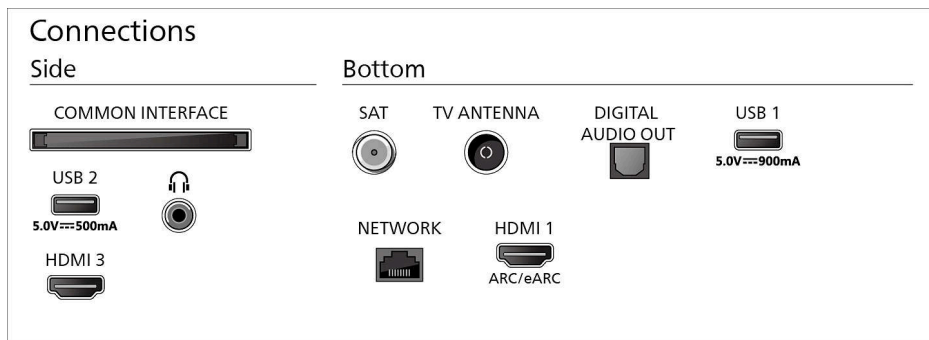

EasyLink 2.0: Zunanja nastavitve prek uporabniškega vmesnika televizorja, HDMI-CEC za Philipsov TV/SB

Podprte funkcije videa HDMI

Igranje iger: ALLM, HDMI VRR

HDR: HLG, Združljivo s HDR10+, HDR10

Energetska nalepka EU

Registrske številke EPREL: 2704103

Razred energetske učinkovitosti v načinu SDR: F

Poraba energije v načinu SDR: 77 kWh/1000 h

Razred energetske učinkovitosti v načinu HDR: G

Poraba energije v načinu HDR: 115 kWh/1000 h

Poraba energije v izklopljenem stanju: Ni na voljo

Poraba v stanju pripravljenosti, pri vzpostavljeni mrežni povezavi: 2,0 W

Napajanje

Omrežno napajanje: AC 100–240 V 50/60 Hz

Poraba energije v stanju pripravljenosti: manj kot 0,5 W

Funkcije varčevanja z energijo: Časovnik za samodejni izklop, Način Eco, Izklop slike (za radio), Svetlobni senzor

Dodatki

Priložena dodatna oprema: 2 bateriji AAA, Brošura s pravnimi in varnostnimi informacijami, Daljinski upravljalnik, vodnik za hiter začetek, Namizno stojalo, Napajalni kabel

Zasnova

Barve televizorja: Kovinsko črn rob

Zasnova stojala: Kovinsko črno lokasto stojalo

Dimenzije

Razdalja med 2 stojaloma: 980 mm

Združljiv s stenskim nosilcem: 300 x 300 mm

Televizor brez stojala (Š x V x G): 1226 x 705 x 55 mm

Televizor s stojalom (Š x V x G): 1226 x 777 x 261 mm

Kartonski paket (Š x V x G): 1320 x 806 x 142 mm

Teža televizorja brez stojala: 12,31 kg

Teža televizorja s stojalom: 12,73 kg

Teža z embalažo: 15,82 kg

* Ta televizor vsebuje svinec samo v določenih delih ali komponentah, kjer uporaba druge snovi ni mogoča v skladu z obstoječimi izjemami direktive RoHS.

* Televizor podpira sprejem DVB za nekodirane kanale. Določeni operaterji DVB mogoče niso podprti. Posodobljen seznam si lahko ogledate med pogostimi vprašanji na Philipsovi spletni strani za podporo. Nekateri operaterji zahtevajo pogojni dostop in naročnino. Za več informacij se obrnite na operaterja.

* Razpoložljivost aplikacije Smart TV se razlikuje glede na model televizorja in državo. Več podrobnosti si ogledite na spletni strani: www.philips.com/smarttv

* Aplikacija Philips TV Remote in povezane funkcije se razlikujejo glede na model televizorja, državo, ponudnika storitev, model pametne naprave in OS. Več podrobnosti si ogledite na spletni strani: www.philips.com/TVRemoteapp

* Elektronski programski vodnik in dejanska vidljivost (do 8 dni) sta odvisna od države in operaterja.

* Potrebna je naročnina na Netflix. Veljajo pogoji na <https://www.netflix.com>.

* Amazon Prime je na voljo v izbranih jezikih in državah.

* Gumb za medijske storitve OTT na daljinskem upravljalniku se v različnih državah razlikuje. Oglejte si dejanski izdelek v paketu.

* Pomočnik Google je na voljo v različnih jezikih in državah glede na posamezne vrste izdelkov.

* Obseg storitev glasovnega upravljanja prek televizorja je odvisna od države in jezika. Za najnovije informacije se obrnite na našo podporo strankam.

* * Apple, AirPlay in Apple Home so blagovne znamke družbe Apple Inc., registrirane v ZDA ter drugih državah in regijah.