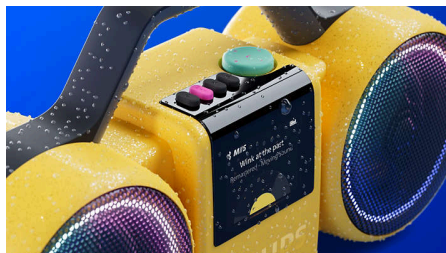

Dabiska stereo skaņa

Dubultie 3,5" dziņi, īpaši izstrādātie augstfrekvenču skaļruņi un aktīvā signālu sadalījuma tehnoloģija darbojas kopā, lai precīzi nošķirtu augstos un zemos toņus. Divi pasīvie radiatora tipa skaļruņi padziļina basus. Ieguvums? Dabiska, spēcīga un dziļa stereo skaņa ar dzidru tīru skaņējumu.

Bluetooth® 6.0, USB-C audio

Ar Bluetooth® 6.0 varat straumēt saturu bez kaitinošiem skaņas kritumiem, kā arī varat savienot Roller ar divām ierīcēm vienlaikus. Varat arī pievienot ārēju ierīci USB-C pieslēgvietai un klausīties mūziku šādi.

Auracast™

Ja rīkojat ballīti vai gluži vienkārši vēlaties spēcīgāku skaņu, varat izmantot Auracast™, lai savienotu Roller ar tik daudz saderīgiem skaļruņiem, cik vien vēlaties. LC3 kodeka atbalsts nodrošinās labāku skaņas kvalitāti, un to var vienkārši iestatīt, izmantojot mūsu īpašo lietotni.

IP67 ūdensizturīgs / drošs pret putekļiem

Roller ir IP67 putekļu un ūdensizturības vērtējums, kas kopā ar iebūvēto pārnēsāšanas rokturi ļaus vienmēr un visur radīt brīnišķīgu

TAMS60Y/00

ballīti. Parka zālienos, pie baseina, pilsētas ielās vai uz putekļainas deju grīdas — vienkārši nolieciet un pagrieziet skaļāk.