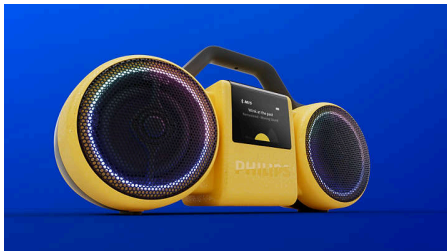

PHILIPS

Bezvadu skaļrunis

Moving Sound

Brīnišķīga skaņa klasiskā izskatā.

Maks. 120 W (60 W RMS)

Līdz 24 stundām ilgs darbības laiks

IP67 ūdensizturīgs / drošs pret putekļiem

TAMS60Y

Mūsdienīgs retro stils un Philips 100 gadu pieredzes skaņējums.

- Dzidrs krāsu displejs ar retro animācijām
- LED gaismas gredzeni dejo mūzikas ritmā un palīdz radīt noskaņu
- Lietotne Philips Entertainment — Roller viedai vadīšanai.
- GRS sertificēta atkārtoti pārstrādāta plastmasa. Atbildīgi ražots iepakojums

Moving Sound

Bezvadu skaļrunis

Izceltie produkti

Brīnišķīga skaņa klasiskā izskatā.

Pēc izskata Roller atgādina kaut ko no miksteipu laika, taču tas ir pilnīgi pārveidots, lai nodrošinātu līdz 120 W maksimālo jaudu (60 W RMS) un vēl dziļākus basus, nekā jebkad iepriekš. Ja atrodaties ārā, varat ieslēgt Moving Sound, lai arī šādā vidē saglabātu spēcīgus basus un skaidru skaņu.

Dabiska stereo skaņa

Dubultie 3,5" dziņi, īpaši izstrādātie augstfrekvenču skaļruņi un aktīvā signālu sadalījuma tehnoloģija darbojas kopā, lai precīzi nošķirtu augstos un zemos toņus. Divi pasīvie radiatora tipa skaļruņi padziļina basus. Ieguvums? Dabiska, spēcīga un dziļa stereo skaņa ar dzidru tīru skaņējumu.