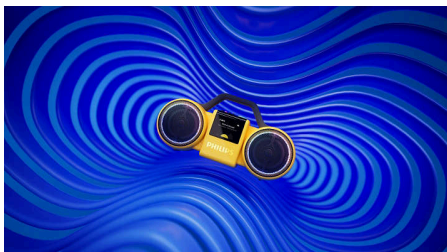

Mūsdienīgs retro stils un Philips 100 gadu pieredzes skaņējums.

- Dzidrs krāsu displejs ar retro animācijām
- LED gaismas gredzeni dejo mūzikas ritmā un palīdz radīt noskaņu
- Lietotne Philips Entertainment — Roller viedai vadīšanai.
- GRS sertificēta atkārtoti pārstrādāta plastmasa. Atbildīgi ražots iepakojums

Moving Sound

Bezvadu skaļrunis

Izceltie produkti

Brīnišķīga skaņa klasiskā izskatā.

Pēc izskata Roller atgādina kaut ko no miksteipu laika, taču tas ir pilnīgi pārveidots, lai nodrošinātu līdz 120 W maksimālo jaudu (60 W RMS) un vēl dziļākus basus, nekā jebkad iepriekš. Ja atrodaties ārā, varat ieslēgt Moving Sound, lai arī šādā vidē saglabātu spēcīgus basus un skaidru skaņu.

Dabiska stereo skaņa

Dubultie 3,5" dziņi, īpaši izstrādātie augstfrekvenču skaļruņi un aktīvā signālu sadalījuma tehnoloģija darbojas kopā, lai precīzi nošķirtu augstos un zemos toņus. Divi pasīvie radiatora tipa skaļruņi padziļina basus. Ieguvums? Dabiska, spēcīga un dziļa stereo skaņa ar dzidru tīru skaņējumu.