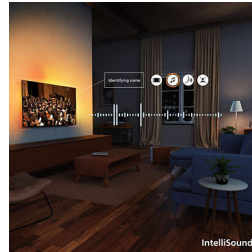

IntelliSound

IntelliSound-järjestelmän ansiosta QLED-TV pystyy tuottamaan parhaan mahdollisen äänen tekoälyn avulla. Televisio optimoi asetukset automaattisesti niin sarjoille, elokuville, musiikille kuin puheohjelmille, kuten uutislähetyksille. Etkö halua käyttää tekoälyä? Voit myös valita esiasetetun äänityylin manuaalisesti tai mukauttaa asetuksia itse.