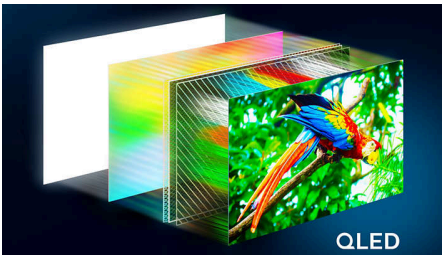

## Ambilight

Ambilightin integroidut LED-valot reagoivat katsomaasi ja ympäröivät television värikkäällä hehkulla. Elokuvat, urheilu, musiikkivideot ja pelit näyttävät jatkuvan kuvaruudun ulkopuolelle upottaen sinut entistä syvemmälle katselukokemukseen. Kun olet kerran kokeillut sitä, et enää halua olla ilman.

## 4K QLED

Eloisat värit. Huipputerävä kuva. Quantum dot -väritarkkuus. 4K (UHD) -tarkkuus mukautuu kaikkiin HDR-kuvamuotoihin. Nauti jokaisesta henkeäsalpaavasta yksityiskohdasta niin valoisissa kuin pimeämmässäkin kohtauksissa.