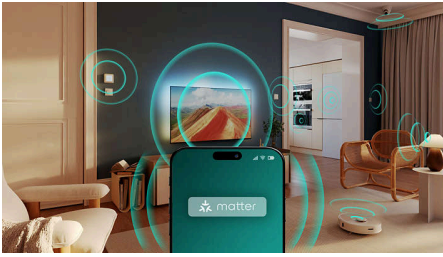

upotrebljavati umjetnu inteligenciju? Možete i ručno odabrati prethodno postavljene stilove zvuka ili sami prilagoditi postavke.

Dolby Atmos i DTS:X

Uz Dolby Atmos koji donosi upravo onakav zvuk kakav je redatelj zamislio i DTS:X koji pruža 3D doživljaj zvuka, osjećat ćete se kao da ste uistinu tamo. Ova dodatna dimenzija zvuka donosi još uzbudljivije iskustvo u vaš dom.

Istaknute znač.

Kompatibilan sa značajkom Matter Smart Home

Kompatibilnost sa značajkom Matter Smart Home omogućuje vam besprijekornu integraciju s postojećom mrežom pametnog doma. Kako biste upravljali televizorom putem aplikacije Matter Smart Home ili s pomoću usluga glasovnog upravljanja samo pritisnite gumb na daljinskom upravljaču i govorite. Prigušite svjetla. Podesite termostat. Pa čak i uključite svoj Philips Ambilight TV. Uz jednu naredbu možete sve.