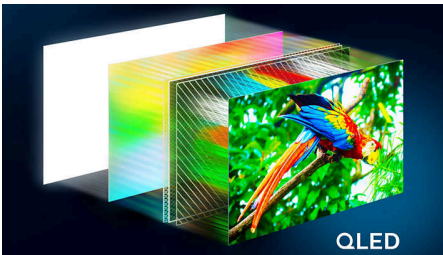

Pametno. Elegantno. Povezano.

- Jednostavno i brzo pronalaženje sadržaja uz Titan OS
- Jednostavno se povežite s mrežama pametnog doma

QLED

4K Ambilight TV

50PQS8601/12

Istaknute znač.

Ambilight

S integriranim LED svjetlima koja reagiraju na svaku scenu, Ambilight vas prožima krugom živopisne svjetlosti. Filmovi, sportski događaji, glazbeni spotovi i igre šire se izvan zaslona i uranjaju vas još dublje u trenutak. Jednom kad ga iskusite, više nikada nećete htjeti drugi televizor.

4K QLED

Živopisne boje. Iznimno oštre scene. Brilljantne boje uz tehnologiju Quantum Dot. 4K (UHD) različitost koja se prilagođava svim HDR

formatima. Bilo da je riječ o tamnom ili svijetlom okruženju, reproduciranom ili prenesenom sadržaju, svaki nevjerojatan trenutak i svaki detalj pružit će vam prožimajuće iskustvo dok gledate scenu za scenom.