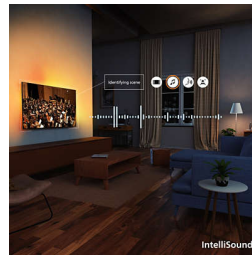

IntelliSound

Uz ugrađeni procesor IntelliSound, vaš QLED TV može upotrebljavati umjetnu inteligenciju kako bi vam osigurao najbolji mogući zvuk! Bilo da se radi o emisijama i filmovima, glazbi ili sadržaju s mnogo govora kao što su vijesti, TV će automatski optimizirati postavke. Ne želite

upotrebljavati umjetnu inteligenciju? Možete i ručno odabrati prethodno postavljene stilove zvuka ili sami prilagoditi postavke.