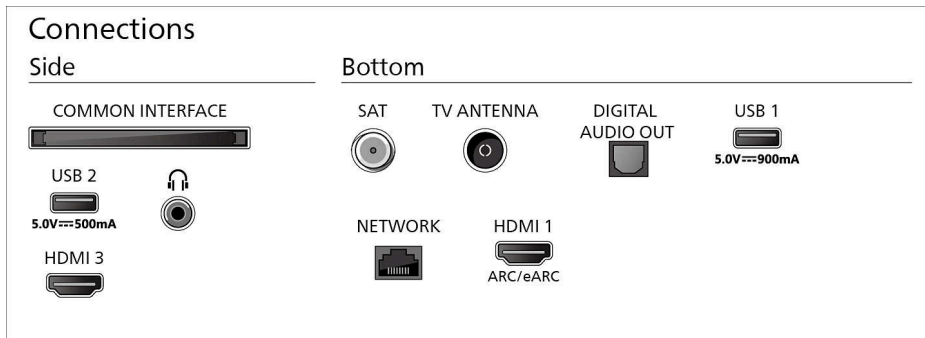

EasyLink 2.0: Zunanja nastavitvev prek uporabniškega vmesnika televizorja, HDMI-CEC za Philipsov TV/SB

Podprte funkcije videa HDMI

Igranje iger: ALLM, HDMI VRR

HDR: HLG, Združljivo s HDR10+, HDR10

Energetska nalepka EU

Razred energetske učinkovitosti v načinu SDR: F

Poraba energije v načinu SDR: TBC kWh/1000 h

Razred energetske učinkovitosti v načinu HDR: G

Poraba energije v načinu HDR: TBC kWh/1000 h

Poraba energije v izklopljenem stanju: Ni na voljo

Poraba v stanju pripravljenosti, pri vzpostavljeni mrežni povezavi: 2,0 W

Napajanje

Omrežno napajanje: AC 100–240 V 50/60 Hz

Poraba energije v stanju pripravljenosti: manj kot 0,5 W

Funkcije varčevanja z energijo: Časovnik za samodejni izklop, Način Eco, Izklop slike (za radio), Svetlobni senzor

Dodatki

Priložena dodatna oprema: 2 bateriji AAA, Brošura s pravnimi in varnostnimi informacijami, Daljinski upravljalnik, vodnik za hiter začetek, Namizno stojalo, Napajalni kabel

Zasnova

Barve televizorja: Mat črn rob

Zasnova stojala: Kovinsko črno lokasto stojalo

Dimenzije

Razdalja med 2 stojaloma: 1263 mm

Združljiv s stenskim nosilcem: 300 x 300 mm

Televizor brez stojala (Š x V x G): 1668 x 954 x 58 mm

Televizor s stojalom (Š x V x G): 1668 x 1024 x 338 mm

Kartonski paket (Š x V x G): 1879 x 1106 x 174 mm

Teža televizorja brez stojala: 24,37 kg

Teža televizorja s stojalom: 25,09 kg

Teža z embalažo: 33,28 kg

- Ta televizor vsebuje svinec samo v določenih delih ali komponentah, kjer uporaba druge snovi ni mogoča v skladu z obstoječimi izjemami direktive RoHS.
- Televizor podpira sprejem DVB za nekodirane kanale. Določeni operaterji DVB mogoče niso podprti. Posodobljen seznam si lahko ogledate med pogostimi vprašanji na Philipsovi spletni strani za podporo. Nekateri operaterji zahtevajo pogojni dostop in naročnino. Za več informacij se obrnite na operaterja.
- Razpoložljivost aplikacije Smart TV se razlikuje glede na model televizorja in državo. Več podrobnosti si oglejte na spletni strani: www.philips.com/smarttv
- Aplikacija Philips TV Remote in povezane funkcije se razlikujejo glede na model televizorja, državo, ponudnika storitev, model pametne naprave in OS. Več podrobnosti si oglejte na spletni strani: www.philips.com/TVRemoteapp
- Elektronski programski vodnik in dejanska vidljivost (do 8 dni) sta odvisna od države in operaterja.
- Potrebna je naročnina na Netflix. Veljajo pogoji na <https://www.netflix.com>.
- Gumb za medijske storitve OTT na daljinskem upravljalniku se v različnih državah razlikuje. Oglejte si dejanski izdelek v paketu.
- Pomočnik Google je na voljo v različnih jezikih in državah glede na posamezne vrste izdelkov.
- Obseg storitev glasovnega upravljanja prek televizorja je odvisna od države in jezika. Za najnovejšo informacijo se obrnite na našo podporo strankam.
- * Apple, AirPlay in Apple Home so blagovne znamke družbe Apple Inc., registrirane v ZDA ter drugih državah in regijah.