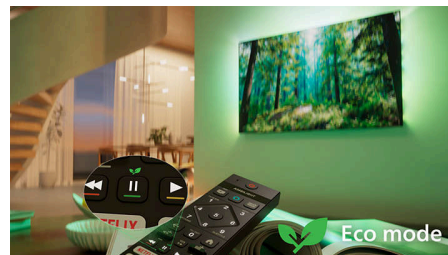

Okoljsko primerna, tanka zasnova

Trajnost in slog. Ta čudovito izdelan izjemno tanek televizor je zasnovan z mislijo na planet, od daljinskega upravljalnika iz reciklirane plastike do embalaže s potrdilom FSC ter priloženega gradiva, ki je natisnjeno na recikliranem papirju. Z ekološkim načinom Eco lahko zmanjšate porabo energije pri vseh vsebinah in nastavitvah z enim samim dotikom.