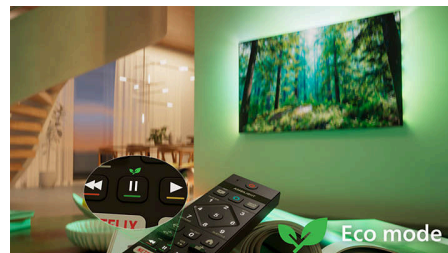

Okoljsko primerna, tanka zasnova

Trajnost in slog. Ta čudovito izdelan izjemno tanek televizor je zasnovan z mislijo na planet, od daljinskega upravljalnika iz reciklirane plastike do embalaže s potrdilom FSC ter priloženega gradiva, ki je natisnjeno na recikliranem papirju. Z ekološkim načinom Eco lahko zmanjšate porabo energije pri vseh vsebinah in nastavitvah z enim samim dotikom.