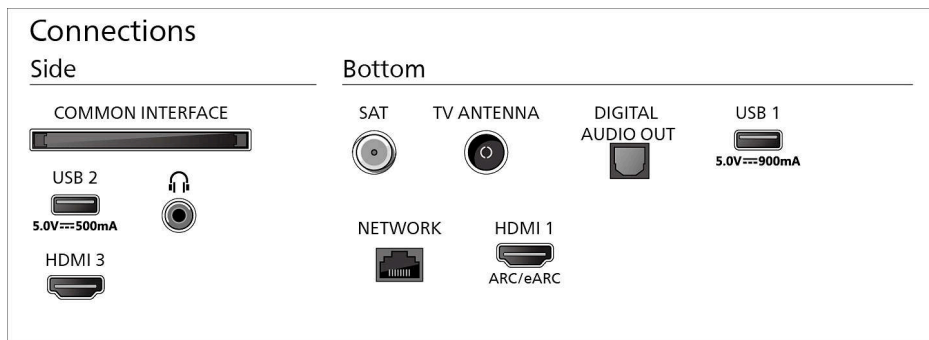

EasyLink 2.0: Zunanja nastavitve prek uporabniškega vmesnika televizorja, HDMI-CEC za Philipsov TV/SB

Podprte funkcije videa HDMI

Igranje iger: ALLM, HDMI VRR

HDR: HLG, Združljivo s HDR10+, HDR10

Energetska nalepka EU

Registrske številke EPREL: 2700314

Razred energetske učinkovitosti v načinu SDR: F

Poraba energije v načinu SDR: 51 kWh/1000 h

Razred energetske učinkovitosti v načinu HDR: G

Poraba energije v načinu HDR: 95 kWh/1000 h

Poraba energije v izklopljenem stanju: Ni na

voljo

Poraba v stanju pripravljenosti, pri vzpostavljeni mrežni povezavi: 2,0 W

Napajanje

Omrežno napajanje: AC 100–240 V 50/60 Hz

Poraba energije v stanju pripravljenosti: manj kot 0,5 W

Funkcije varčevanja z energijo: Časovnik za samodejni izklop, Način Eco, Izklop slike (za radio), Svetlobni senzor

Dodatki

Priložena dodatna oprema: 2 bateriji AAA, Brošura s pravnimi in varnostnimi informacijami, Daljinski upravljalnik, vodnik za hiter začetek, Namizno stojalo, Napajalni kabel

Zasnova

Barve televizorja: Mat črn rob

Zasnova stojala: Kovinsko črno lokasto stojalo

Dimenzije

Razdalja med 2 stojalom: 729 mm

Združljivo s stenskim nosilcem: 200 x 200 mm

Televizor brez stojala (Š x V x G): 958 x 554 x 55 mm

Televizor s stojalom (Š x V x G): 958 x 626 x 244 mm

Kartonski paket (Š x V x G): 1045 x 650 x 125 mm

Teža televizorja brez stojala: 7,57 kg

Teža televizorja s stojalom: 8,01 kg

Teža z embalažo: 10,13 kg

* Ta televizor vsebuje svinec samo v določenih delih ali komponentah, kjer uporaba druge snovi ni mogoča v skladu z obstoječimi izjemami direktive RoHS.

* Televizor podpira sprejem DVB za nekodirane kanale. Določeni operaterji DVB mogoče niso podprti. Posodobljen seznam si lahko ogledate med pogostimi vprašanji na Philipsovi spletni strani za podporo. Nekateri operaterji zahtevajo pogojni dostop in naročnino. Za več informacij se obrnite na operaterja.

* Razpoložljivost aplikacije Smart TV se razlikuje glede na model televizorja in državo. Več podrobnosti si oglejte na spletni strani: www.philips.com/smarttv

* Aplikacija Philips TV Remote in povezane funkcije se razlikujejo glede na model televizorja, državo, ponudnika storitev, model pametne naprave in OS. Več podrobnosti si oglejte na spletni strani: www.philips.com/TVRemoteapp

* Elektronski programski vodnik in dejanska vidljivost (do 8 dni) sta odvisna od države in operaterja.

* Potrebna je naročnina na Netflix. Veljajo pogoji na <https://www.netflix.com>.

* Gumb za medijske storitve OTT na daljinskem upravljalniku se v različnih državah razlikuje. Oglejte si dejanski izdelek v paketu.

* Pomočnik Google je na voljo v različnih jezikih in državah glede na posamezne vrste izdelkov.

* Obseg storitev glasovnega upravljanja prek televizorja je odvisna od države in jezika. Za najnovejšo informacijo se obrnite na našo podporo strankam.

* * Apple, AirPlay in Apple Home so blagovne znamke družbe Apple Inc., registrirane v ZDA ter drugih državah in regijah.