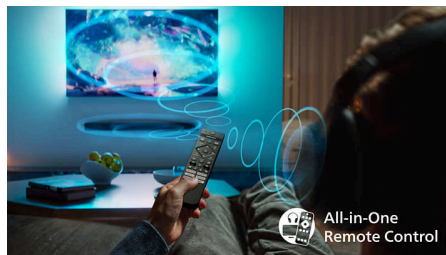

Daljinski upravljalnik vse v enem

Daljinski upravljalnik vse v enem vam omogoča popoln nadzor nad televizorjem, soundbarom, slušalkami in celo zunanji sprejemniki Philips z enim daljinskim upravljalnikom. Preprosto in usklajeno upravljanje. Nič več prekladanja različnih daljinskih upravljalnikov. Zdaj je vse naravno povezano.