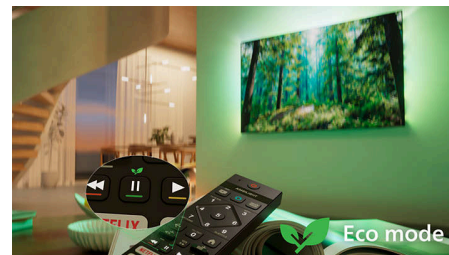

Okoljsko primerna, tanka zasnova

Trajnost in slog. Ta čudovito izdelan izjemno tanek televizor je zasnovan z mislijo na planet, od daljinskega upravljalnika iz reciklirane plastike do embalaže s potrdilom FSC ter priloženega gradiva, ki je natisnjeno na recikliranem papirju. Z ekološkim načinom Eco lahko zmanjšate porabo energije pri vseh vsebinah in nastavitvah z enim samim dotikom.