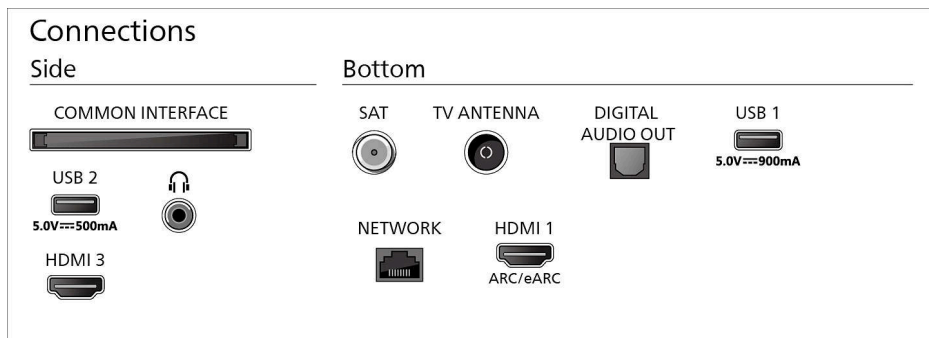

EasyLink 2.0: Zunanja nastavitve prek uporabniškega vmesnika televizorja, HDMI-CEC za Philipsov TV/SB

Podprte funkcije videa HDMI

Igranje iger: ALLM, HDMI VRR

HDR: HLG, Združljivo s HDR10+, HDR10

Energetska nalepka EU

Razred energetske učinkovitosti v načinu SDR: F

Poraba energije v načinu SDR: TBC kWh/1000 h

Razred energetske učinkovitosti v načinu HDR: G

Poraba energije v načinu HDR: TBC kWh/1000 h

Poraba energije v izklopljenem stanju: Ni na voljo

Poraba v stanju pripravljenosti, pri vzpostavljeni mrežni povezavi: 2,0 W

Napajanje

Omrežno napajanje: AC 100–240 V 50/60 Hz

Poraba energije v stanju pripravljenosti: manj kot 0,5 W

Funkcije varčevanja z energijo: Časovnik za samodejni izklop, Način Eco, Izklop slike (za radio), Svetlobni senzor

Dodatki

Priložena dodatna oprema: 2 bateriji AAA, Brošura s pravnimi in varnostnimi informacijami, Daljinski upravljalnik, vodnik za hiter začetek, Namizno stojalo, Napajalni kabel

Zasnova

Barve televizorja: Mat črn rob

Zasnova stojala: Kovinsko črno lokasto stojalo

Dimenzije

Razdalja med 2 stojaloma: 1263 mm

Združljiv s stenskim nosilcem: 300 x 300 mm

Televizor brez stojala (Š x V x G): 1668 x 954 x 58 mm

Televizor s stojalom (Š x V x G): 1668 x 1024 x 338 mm

Kartonski paket (Š x V x G): 1879 x 1106 x 174 mm

Teža televizorja brez stojala: 24,37 kg

Teža televizorja s stojalom: 25,09 kg

Teža z embalažo: 33,28 kg

* Ta televizor vsebuje svinec samo v določenih delih ali komponentah, kjer uporaba druge snovi ni mogoča v skladu z obstoječimi izjemami direktive RoHS.

* Televizor podpira sprejem DVB za nekodirane kanale. Določeni operaterji DVB mogoče niso podprti. Posodobljen seznam si lahko ogledate med pogostimi vprašanji na Philipsovi spletni strani za podporo. Nekateri operaterji zahtevajo pogojni dostop in naročnino. Za več informacij se obrnite na operaterja.

* Razpoložljivost aplikacije Smart TV se razlikuje glede na model televizorja in državo. Več podrobnosti si oglejte na spletni strani: www.philips.com/smarttv

* Aplikacija Philips TV Remote in povezane funkcije se razlikujejo glede na model televizorja, državo, ponudnika storitev, model pametne naprave in OS. Več podrobnosti si oglejte na spletni strani: www.philips.com/TVRemoteapp

* Elektronski programski vodnik in dejanska vidljivost (do 8 dni) sta odvisna od države in operaterja.

* Potrebna je naročnina na Netflix. Veljajo pogoji na <https://www.netflix.com>.

* Gumb za medijske storitve OTT na daljinskem upravljalniku se v različnih državah razlikuje. Oglejte si dejanski izdelek v paketu.

* Pomočnik Google je na voljo v različnih jezikih in državah glede na posamezne vrste izdelkov.

* Obseg storitev glasovnega upravljanja prek televizorja je odvisna od države in jezika. Za najnovejšo informacijo se obrnite na našo podporo strankam.

* * Apple, AirPlay in Apple Home so blagovne znamke družbe Apple Inc., registrirane v ZDA ter drugih državah in regijah.