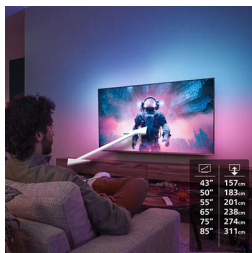

QLED

4K Ambilight TV

55PQS8651/12

Istaknute znač.

Više veličina

Mali zaslon od 43 inča. Zapanjujući TV od 85 inča. I sve između. Želimo vam ponuditi širi izbor kako bismo bili sigurni da će se vaš televizor prekrasno uklopiti. Uz šest različitih veličina, sigurno ćete odabrati savršen TV za svoj dom.