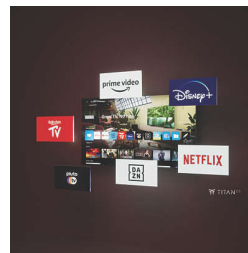

Philips Smart TV Titan OS

Pametni televizor tvrtke Philips s platformom Titan OS donosi vam ono što volite gledati, i to brzo. Od filmskih nastavaka do serija, od dokumentaraca do drama, sve što želite dostupno je dodiranjem gumba. Bez obzira na to što želite gledati, sve najbolje aplikacije za prijenos sadržaja dostupne su vam nadohvat ruke.