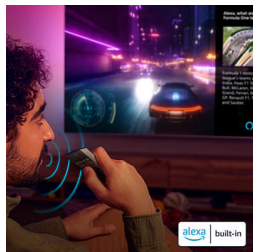

Jednostavno upravljanje

Kompatibilnost sa značajkom Matter Smart Home omogućuje vam besprijekornu integraciju s postojećom mrežom pametnog doma. Kako

biste upravljali televizorom putem aplikacije Matter Smart Home ili s pomoću usluga glasovnog upravljanja samo pritisnite gumb na daljinskom upravljaču i govorite. Prigušite svjetla. Podesite termostat. Pa čak i uključite svoj Philips Ambilight TV. Uz jednu naredbu možete sve. TV je kompatibilan i s Google pametnim zvučnicima i uređajima koji imaju omogućenu uslugu Apple AirPlay.