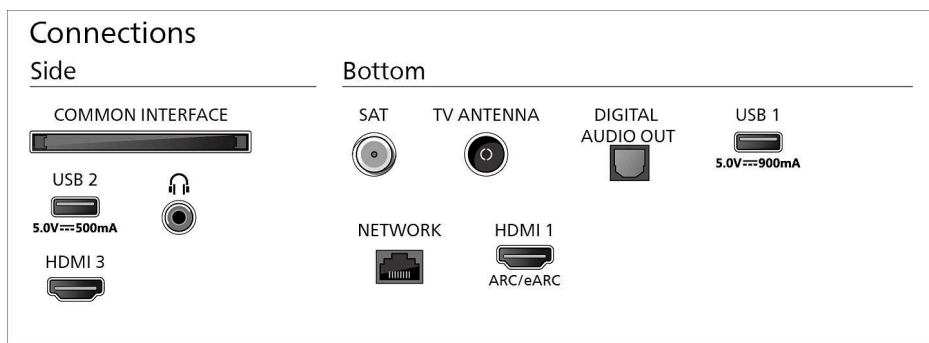

EasyLink 2.0: Vanjsko postavljanje putem korisničkog sučelja televizora, HDMI-CEC za Philips TV/SB

Podržane značajke za HDMI videozapise

Igranje: ALLM, HDMI VRR

HDR: HLG, Kompatibilnost s HDR10+, HDR10

EU energetska kartica

Brojevi EPREL registracije: 2704103

Energetska klasa za SDR: F

Potrošnja za SDR dok je napajanje uključeno:

77 kWh / 1000 h

Energetska klasa za HDR: G

Potrošnja za HDR dok je napajanje uključeno:

115 kWh / 1000 h

Potrošnja energije isključenog uređaja: N.A.

Stanje pripravnosti u mreži: 2,0 W

Snaga

Mrežno napajanje: AC 100 – 240 V 50/60 Hz

Potrošnja energije u stanju pripravnosti: manje od 0,5 W

Značajke za uštedu energije: Programiranje automatskog isključivanja, Eco način rada, Slika bez zvuka (za radio), Svjetlosni senzor

Dodatna oprema

Isporučena dodatna oprema: 2 x AAA baterije,

Brošura s pravnim i sigurnosnim informacijama,

Daljinski upravljač, Kratke upute za korisnike,

Stalak za stol, Kabel za napajanje

Dizajn

Boje televizora: Mat crni okvir

Dizajn postolja: Satenski kromirani s nožicama

Dimenzije

Udaljenost između 2 postolja: 980 mm

Kompatibilan s nosačem za montažu na zid: 300 x 300 mm

TV bez postolja (Š x V x D): 1226 x 705 x 55 mm

TV s postoljem (Š x V x D): 1226 x 777 x 261 mm

Kartonska ambalaža (Š x V x D): 1320 x 806 x 142 mm

Težina TV-a bez postolja: 12,31 kg

Težina TV-a s postoljem: 12,73 kg

Masa zajedno s ambalažom: 15,82 kg

* Ovaj televizor sadrži olovo samo u određenim dijelovima ili komponentama za koje nisu dostupne tehnološke alternative u skladu s postojećim klauzulama izuzeća navedenima u RoHS direktivi.

* Televizor podržava DVB prijem za besplatne kanale. Određeni DVB davatelji sadržaja možda nisu podržani. U odjeljku s najčešćim pitanjima na Philips web-mjestu za podršku možete pronaći ažurirani popis. Neki davatelji sadržaja zahtijevaju uvjetni pristup (Conditional Access) i pretplatu. Dodatne informacije zatražite od svog davatelja sadržaja.

* Dostupnost aplikacija za Smart TV razlikuje se ovisno o modelu televizora i državi. Više detalja potražite na: www.philips.com/smarttv.

* Aplikacija Philips TV Remote i povezane funkcije razlikuju se ovisno o modelu televizora, operateru i državi, kao i o modelu i operacijskom sustavu pametnog uređaja. Više informacija potražite na web-stranici: www.philips.com/TVRemoteapp.

* Elektronički vodič kroz programe i stvarna vidljivost (do 8 dana) ovisi o državi i operateru.

* Potrebna je pretplata na uslugu Netflix. Podložno uvjetima dostupnima na <https://www.netflix.com>

* Usluga Amazon Prime dostupna je na odabranim jezicima i u određenim državama.

* Gumb za medijske usluge na daljinskom upravljaču razlikuje se ovisno o državi. Pogledajte stvarni proizvod u kutiji.

* Google asistent dostupan je na raznim jezicima i u raznim zemljama ovisno o vrstama proizvoda.

* Opseg usluga glasovnog upravljanja putem televizora ovisi o državi i jeziku. Za najnovije informacije obratite se našoj korisničkoj službi.

** Apple, AirPlay i Apple Home zaštitni su znakovi tvrtke Apple Inc., registrirani u SAD-u i drugim državama i regijama.