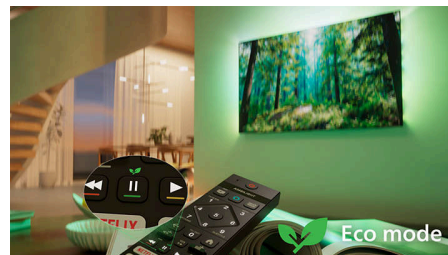

Ekonomiškas, minimalistinis dizainas

Tvarumas ir stilius. Šis gražiai pagamintas ypač plonas televizorius suprojektuotas atsižvelgiant į aplinkos apsaugą: nuo nuotolinio valdymo pulto, pagaminto iš perdirbto plastiko, iki FSC sertifikuotos pakuotės ir įdėklų, atspausdintų naudojant perdirbtą popierių. Ekologinis režimas vienu paspaudimu sumažina energijos suvartojimą visam turiniui ir nustatymams.