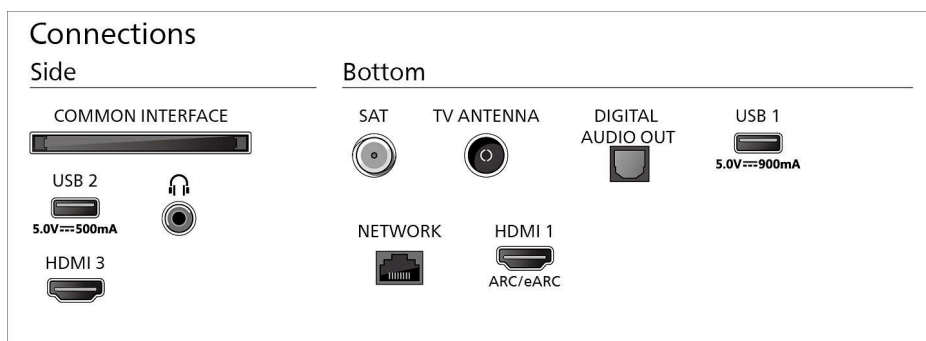

„EasyLink 2.0“: Išorinis nustatymas per

televizoriaus NS, HDMI-CEC, skirtas „Philips“

televizoriui / kolonėlei

Palaikomos HDMI vaizdo funkcijos

Žaidimai: ALLM, HDMI KAD

HDR: HLG, Suderinama su HDR10+, HDR10

ES energijos suvartojimo kortelė

EPREL registracijos numeriai: 2701642

SDR energinė klasė: F

Jungto režimo SDR energijos poreikis:

65 kWh/1000 h

HDR energinė klasė: G

Jungto režimo HDR energijos poreikis:

103 kWh/1000 h

Elektros energijos suvartojimas veikiant

išjungties režimu: Netaikoma

Tinklo budėjimo režimas: 2,0 W

Maitinimas

Elektros energija: AC 100–240 V 50 / 60 Hz

Elektros energijos suvartojimas veikiant

budėjimo režimu: mažiau nei 0,5 W

Energijos taupymo funkcijos: Automatinio

išsijungimo laikmatis, Eko režimas, Išjungti

paveikslėlius (radijas), Šviesos jutiklis

Priedai

Pridedami priedai: 2 x AAA baterijos, Saugos

instrukcijos ir teisinė informacija, Nuotolinis

valdymas, Trumpa instrukcija, Stalnis stovas,

Maitinimo laidas

Konstrukcija

Televizoriaus spalvos: Matinis, juodas rėmelis

Stovo dizainas: Metalinis arkinis stovas

Matmenys

Atstumas tarp 2 stovų: 810 mm

Galima naudoti sieninį kronšteiną: 300 x 300 mm

Televizorius be stovo (P x A x G): 1111 x 640 x 55 mm

Televizorius su stovu (P x A x G): 1111 x 713 x 261 mm

Pakuotės dėžė (P x A x G): 1210 x 750 x 125 mm

Televizoriaus svoris be stovo: 10,01 kg

Televizoriaus svoris su stovu: 10,45 kg

Svoris su pakuote: 15,77 kg

- Šio televizoriaus tam tikrų detalių sudėtyje, kur technologijos nesūlo jokių alternatyvų pagal galiojančios Pavojingų medžiagų direktyvos išimties sąlygas, yra švino.
- Televizorius palaiko DVB „nemokamas transliacijas“. Gali būti nepalaikomi tam tikri DVB operatoriai. Naujausią sąrašą galima rasti internetinės „Philips“ palaikymo svetainės DUK skyrelyje. Kai kurie operatoriai reikalauja sąlyginės prieigos ir prenumeratos. Dėl papildomos informacijos kreipkitės į savo operatorių.
- „Smart TV“ programos prieinamumas priklauso nuo televizoriaus modelio ir šalies. Daugiau informacijos rasite apsilankę www.philips.com/smarttv
- „Philips“ televizoriaus nuotolinio valdymo programa ir susijusios funkcijos kiekviename televizoriaus modelyje ir šalyje skiriasi, taip pat priklauso nuo operatoriaus, išmaniojo įrenginio modelio ir OS. Daugiau informacijos rasite apsilankę www.philips.com/TVRemoteapp
- EPG ir realus programų rodymas (iki 8 dienų) priklauso nuo šalies ir transliuotojo.
- Reikalinga „Netflix“ prenumerata. Priklauso nuo sąlygų, pateiktų <https://www.netflix.com>
- Transliacijos internetu paslaugos ant nuotolinio valdiklio priklauso nuo šalies. Žr. dėžėje esantį produktą.
- „Google Assistant“ pasiekiamas įvairiomis kalbomis ir skirtingose šalyse priklausomai nuo gaminio tipo.
- Valdymo balsu per televizorių funkcijos apimtis priklauso nuo šalies ir kalbos. Norėdami sužinoti naujausią informaciją, susisiekite su mūsų klientų aptarnavimo skyriumi.
- „Apple“, „AirPlay“ ir „Apple Home“ yra „Apple Inc.“ prekių ženklai, registruoti JAV ir kitose šalyse bei regionuose.