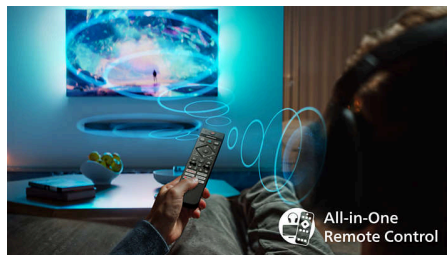

Universalus nuotolinio valdymo pultas

Universalus nuotolinio valdymo pultas leidžia visiškai valdyti „Philips“ televizorių, garso kolonėlę, ausines ir net išorinius imtuvus naudojant tik vieną nuotolinio valdymo pultą. Mėgaukitės sklandžiu ir vieningu valdymu. Nebereikės vargti su keliais nuotolinio valdymo pultais. Visada patogiu, sklandu ir sujungta.