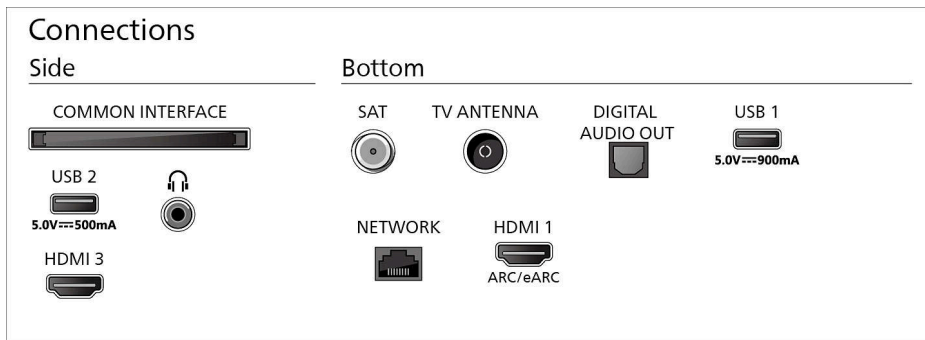

EasyLink 2.0: Setare externă prin interfața cu utilizatorul a televizorului, HDMI-CEC pentru Philips TV/SB

Funcții video acceptate prin HDMI

Jocuri: ALLM, VRR HDMI

HDR: HLG, Compatibil HDR10+, HDR10

Certificat de eficiență energetică UE

Numere de înregistrare EPREL: 2701642

Clasa de eficiență energetică pentru SDR: F

Consum de energie în modul activ pentru SDR: 65 Kwh/1000 h

Clasa de eficiență energetică pentru HDR: G

Consum de energie în modul activ pentru HDR: 103 Kwh/1000 h

Consum de energie în modul oprit: N/A

Modul standby în rețea: 2.0 W

Alimentare

Sursă de alimentare rețea: 100-240 V c.a., 50/60 Hz

Consum în standby: mai puțin de 0,5 W

Funcții economisire energie: Cronometru oprire automată, Mod Eco, Dezactivare imagine (pentru radio), Senzor de lumină

Accesorii

Accesorii incluse: 2 baterii AAA, Broșură cu date juridice și pentru siguranță, Telecomandă, Ghid de inițiere rapidă, Suport pentru masă, Cablu de alimentare

Design

Culori televizor: Ramă neagră mată

Designul suportului: Suport arcuit negru metalic

Dimensiuni

Distanța dintre 2 suporturi: 810 mm

Compatibil cu suport de perete: 300 x 300 mm

Televizor fără suport (l x H x A): 1111 x 640 x 55 mm

Televizor cu suport (l x H x A): 1111 x 713 x 261 mm

Cutie ambalare (l x H x A): 1210 x 750 x 125 mm

Greutate televizor fără suport: 10,01 kg

Greutate televizor cu suport: 10,45 kg

Greutate cu ambalaj inclus: 15,77 kg

* Acest televizor conține plumb în anumite piese sau componente acolo unde nu există alternative tehnologice, în conformitate cu clauzele de exceptare ale directivei RoHS.

* Televizorul suportă recepția DVB de emisiuni 'Free to air'. Este posibil ca anumiți operatori DVB să nu fie suportați. Poți găsi o listă actualizată în secțiunea Întrebări frecvente pe site-ul de asistență Philips. Pentru unii operatori, se cere acces condiționat și abonament. Pentru informații suplimentare, contactează-ți operatorul.

* Disponibilitatea aplicației Smart TV variază în funcție de modelul de televizor și țară. Pentru mai multe detalii, vizitează: www.philips.com/smarttv

* Aplicația Philips TV Remote și funcțiile corelate variază în funcție de modelul de televizor, operator și țară, precum și de modelul dispozitivului mobil și de sistemul de operare. Pentru mai multe detalii, accesează: www.philips.com/TVRemoteapp

* EPG și vizibilitatea curentă (până la 8 zile) depind de țară și de operator.

* Este necesar abonament Netflix. Conform termenilor de pe <https://www.netflix.com>

* Butonul pentru servicii media de top de pe telecomandă va fi diferit în funcție de țară. Vezi produsul real din cutie.

* Google Assistant este disponibil în limbi și țări diferite, în funcție de tipurile de produs.

* Domeniul de aplicare al serviciilor de control vocal prin intermediul televizorului variază în funcție de țară și de limbă. Pentru cele mai recente informații, contactează serviciul nostru de asistență pentru clienți.

* *Apple, AirPlay și Apple Home sunt mărci comerciale ale Apple Inc., înregistrate în S.U.A. și în alte țări și regiuni.