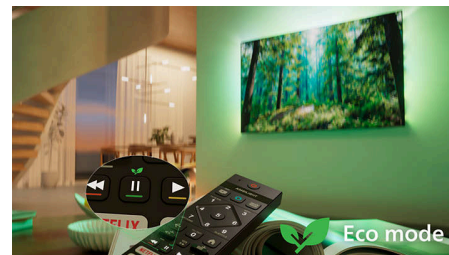

Design ecologic, subțire

Sustenabilitatea întâlnește stilul. Acest televizor ultrasubțire cu design frumos este proiectat ținând cont de planetă, de la telecomanda din materiale plastice reciclate la ambalajele certificate FSC și inserțiile imprimate pe hârtie reciclată. Modul Eco reduce consumul de energie pentru tot conținutul și setările printr-o singură atingere.