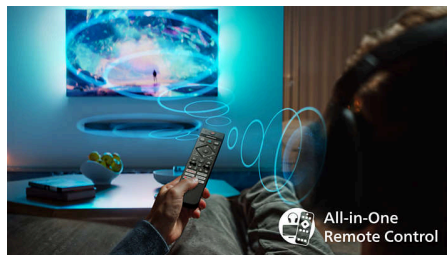

## Telecomandă all-in-one

Telecomandă all-in-one îți oferă control complet asupra televizorului Philips, soundbarului, căștilor și chiar asupra tunerelor externe, cu o singură telecomandă. Bucură-te de o experiență unificată și fără întreruperi. Fără să mai jonglezi cu mai multe telecomenzi. Doar confort simplu și conectat, de fiecare dată.