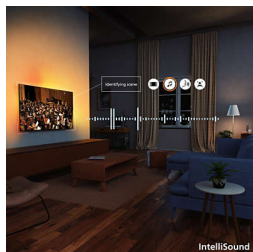

Živa slika in kinematografski zvok

- 4K QLED za živo sliko in kakovost barv s kvantnimi pikami
- Osupljiva slika s Philipsovim slikovnim procesorjem P5
- Popoln zvok televizorja, karkoli gledate. Tehnologija IntelliSound.
- Obdajte se z zvokom Dolby Atmos in DTS:X

AmbiScape

Vstopite v novo dimenzijo razvedrila. AmbiScape razširi Ambilight onkraj zaslona, saj ga sinhronizira s pametnimi sijalkami in vaš prostor spremeni v filmsko platno. Občutite vsak prizor, vsako noto in vsak trenutek, medtem ko se vaša okolica odziva v realnem času in vas ponese še bolj v središče dogajanja.

4K QLED

Žive barve. Izjemno ostri prizori. To so barve Quantum Dot v najboljšem sijaju. S 4K (UHD) se zaslon prilagodi vsem formatom HDR. V vsakem

izjemnem trenutku, svetlem ali temnem, predvajanem ali pretakanem, lahko odkrijete vse podrobnosti posameznih prizorov.

IntelliSound

Vstopite v novo dimenzijo razvedrila. AmbiScape razširi Ambilight onkraj zaslona, saj ga sinhronizira s pametnimi sijalkami in vaš prostor spremeni v filmsko platno. Občutite vsak prizor, vsako noto in vsak trenutek, medtem ko se vaša okolica odziva v realnem času in vas ponese še bolj v središče dogajanja.