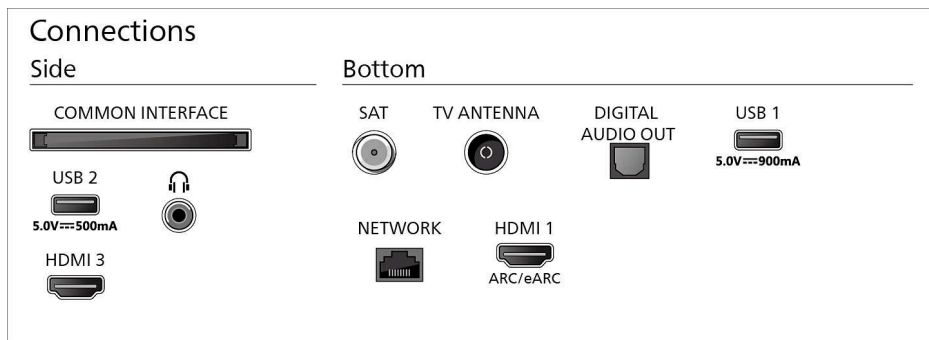

Podprte funkcije videa HDMI

Igranje iger: ALLM, HDMI VRR

HDR: HLG, Združljivo s HDR10+, HDR10

Energetska nalepka EU

Registrske številke EPREL: 2705682

Razred energetske učinkovitosti v načinu SDR: F

Poraba energije v načinu SDR: 102 kWh/1000 h

Razred energetske učinkovitosti v načinu HDR: G

Poraba energije v načinu HDR: 145 kWh/1000 h

Poraba energije v izklopljenem stanju: Ni na voljo

Poraba v stanju pripravljenosti, pri vzpostavljeni mrežni povezavi: 2,0 W

Poraba v stanju pripravljenosti, pri vzpostavljeni mrežni povezavi: 2,0 W

Napajanje

Omrežno napajanje: AC 100–240 V 50/60 Hz

Poraba energije v stanju pripravljenosti: manj kot 0,5 W

Funkcije varčevanja z energijo: Časovnik za samodejni izklop, Način Eco, Izklop slike (za radio), Svetlobni senzor

Dodatki

Priložena dodatna oprema: 2 bateriji AAA, Brošura s pravnimi in varnostnimi informacijami, Daljinski upravljalnik, vodnik za hiter začetek, Namizno stojalo, Napajalni kabel

Zasnova

Barve televizorja: Mat črn rob

Zasnova stojala: Kovinsko črno lokasto stojalo

Dimenzije

Razdalja med 2 stojaloma: 1081 mm

Združljiv s stenskim nosilcem: 300 x 300 mm

Televizor brez stojala (Š x V x G): 1446 x 829 x 56 mm

Televizor s stojalom (Š x V x G): 1446 x 901 x 289 mm

Kartonski paket (Š x V x G): 1600 x 967 x 155 mm

Teža televizorja brez stojala: 17,3 kg

Teža televizorja s stojalom: 17,85 kg

Teža z embalažo: 24,4 kg

* Ta televizor vsebuje svinec samo v določenih delih ali komponentah, kjer uporaba druge snovi ni mogoča v skladu z obstoječimi izjemami direktive RoHS.

* Televizor podpira sprejem DVB za nekodirane kanale. Določeni operaterji DVB mogoče niso podprti. Posodobljen seznam si lahko ogledate med pogostimi vprašanji na Philipsovi spletni strani za podporo. Nekateri operaterji zahtevajo pogojni dostop in naročnino. Za več informacij se obrnite na operaterja.

* Razpoložljivost aplikacije Smart TV se razlikuje glede na model televizorja in državo. Več podrobnosti si oglejte na spletni strani: www.philips.com/smarttv

* Aplikacija Philips TV Remote in povezane funkcije se razlikujejo glede na model televizorja, državo, ponudnika storitev, model pametne naprave in OS. Več podrobnosti si oglejte na spletni strani: www.philips.com/TVRemoteapp

* Elektronski programski vodnik in dejanska vidljivost (do 8 dni) sta odvisna od države in operaterja.

* Potrebna je naročnina na Netflix. Veljajo pogoji na <https://www.netflix.com>.

* Gumb za medijske storitve OTT na daljinskem upravljalniku se v različnih državah razlikuje. Oglejte si dejanski izdelek v paketu.

* Pomočnik Google je na voljo v različnih jezikih in državah glede na posamezne vrste izdelkov.

* Obseg storitev glasovnega upravljanja prek televizorja je odvisna od države in jezika. Za najnovejšo informacijo se obrnite na našo podporo strankam.

* * Apple, AirPlay in Apple Home so blagovne znamke družbe Apple Inc., registrirane v ZDA ter drugih državah in regijah.