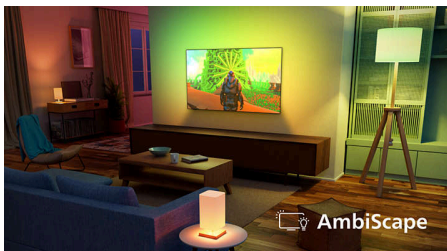

Eleganten. Vitek. Povezan.

- Hitro in enostavno iskanje vsebin s sistemom Titan OS
- Enostavna povezava z omrežji pametnega doma

Značilnosti

Ambilight

Vgrajena sijalka LED se odziva na vsak prizor, medtem ko vas tehnologija Ambilight potopi v svetlobo pisanih barv. Filmi, športni dogodki, glasbeni videi in igre se razširijo onkraj zaslona in vas ponesejo globlje v doživetje. Ko jo boste doživeli, ne boste nikoli več želeli televizorja brez nje.

AmbiScape

Vstopite v novo dimenzijo razvedrila. AmbiScape razširi Ambilight onkraj zaslona, saj ga sinhronizira s pametnimi sijalkami in vaš prostor spremeni v filmsko platno. Občutite vsak prizor, vsako noto in vsak trenutek, medtem ko se vaša okolica odziva v realnem času in vas ponese še bolj v središče dogajanja.