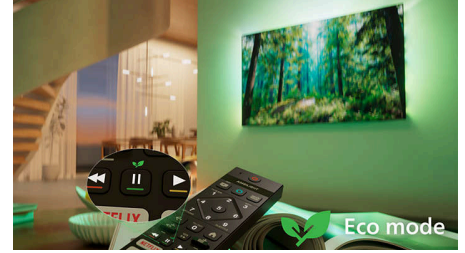

Okoljsko primerna, tanka zasnova

Trajnost in slog. Ta čudovito izdelan izjemno tanek televizor je zasnovan z mislijo na planet, od daljinskega upravljalnika iz reciklirane plastike do embalaže s potrdilom FSC ter priloženega gradiva, ki je natisnjeno na recikliranem papirju. Z ekološkim načinom Eco lahko zmanjšate porabo energije pri vseh vsebinah in nastavitvah z enim samim dotikom.