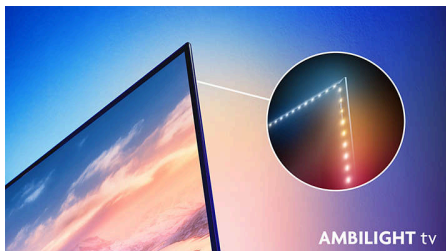

Подсветка Ambilight

Благодаря встроенной LED-подсветке, которая переливается согласно содержимому на экране, Ambilight создает сияние, погружающее зрителя в контент. Фильмы, спорт, музыкальные видео и игры буквально выходят за границы экрана и завлекут вас в контент — не оторваться! Попробуйте Ambilight — и уже не сможете смотреть телевизор без него.