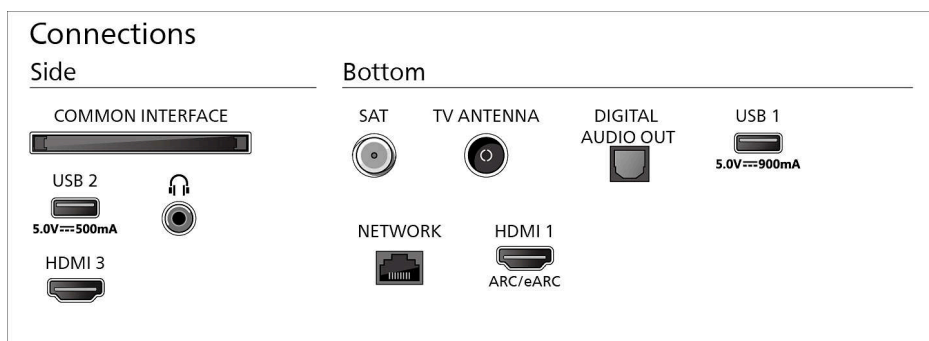

EasyLink 2.0: Zunanja nastavitve prek uporabniškega vmesnika televizorja, HDMI-CEC za Philipsov TV/SB

Podprte funkcije videa HDMI

Igranje iger: ALLM, HDMI VRR

HDR: HLG, Združljivo s HDR10+, HDR10

Energetska nalepka EU

Registrske številke EPREL: 2701642

Razred energetske učinkovitosti v načinu SDR: F

Poraba energije v načinu SDR: 65 kWh/1000 h

Razred energetske učinkovitosti v načinu HDR: G

Poraba energije v načinu HDR: 103 kWh/1000 h

Poraba energije v izklopljenem stanju: Ni na

voljo

Poraba v stanju pripravljenosti, pri vzpostavljeni mrežni povezavi: 2,0 W

Napajanje

Omrežno napajanje: AC 100–240 V 50/60 Hz

Poraba energije v stanju pripravljenosti: manj kot 0,5 W

Funkcije varčevanja z energijo: Časovnik za samodejni izklop, Način Eco, Izklop slike (za radio), Svetlobni senzor

Dodatki

Priložena dodatna oprema: 2 bateriji AAA, Brošura s pravnimi in varnostnimi informacijami, Daljinski upravljalnik, vodnik za hiter začetek, Namizno stojalo, Napajalni kabel

Zasnova

Barve televizorja: Mat črn rob

Zasnova stojala: Kovinsko črno lokasto stojalo

Dimenzije

Razdalja med 2 stojalom: 810 mm

Združljivo s stenskim nosilcem: 300 x 300 mm

Televizor brez stojala (Š x V x G): 1111 x 640 x 55 mm

Televizor s stojalom (Š x V x G): 1111 x 713 x 261 mm

Kartonski paket (Š x V x G): 1210 x 750 x 125 mm

Teža televizorja brez stojala: 10,01 kg

Teža televizorja s stojalom: 10,45 kg

Teža z embalažo: 15,77 kg

* Ta televizor vsebuje svinec samo v določenih delih ali komponentah, kjer uporaba druge snovi ni mogoča v skladu z obstoječimi izjemami direktive RoHS.

* Televizor podpira sprejem DVB za nekodirane kanale. Določeni operaterji DVB mogoče niso podprti. Posodobljen seznam si lahko ogledate med pogostimi vprašanji na Philipsovi spletni strani za podporo. Nekateri operaterji zahtevajo pogojni dostop in naročnino. Za več informacij se obrnite na operaterja.

* Razpoložljivost aplikacije Smart TV se razlikuje glede na model televizorja in državo. Več podrobnosti si oglejte na spletni strani: www.philips.com/smarttv

* Aplikacija Philips TV Remote in povezane funkcije se razlikujejo glede na model televizorja, državo, ponudnika storitev, model pametne naprave in OS. Več podrobnosti si oglejte na spletni strani: www.philips.com/TVRemoteapp

* Elektronski programski vodnik in dejanska vidljivost (do 8 dni) sta odvisna od države in operaterja.

* Potrebna je naročnina na Netflix. Veljajo pogoji na <https://www.netflix.com>.

* Gumb za medijske storitve OTT na daljinskem upravljalniku se v različnih državah razlikuje. Oglejte si dejanski izdelek v paketu.

* Pomočnik Google je na voljo v različnih jezikih in državah glede na posamezne vrste izdelkov.

* Obseg storitev glasovnega upravljanja prek televizorja je odvisna od države in jezika. Za najnovejšo informacijo se obrnite na našo podporo strankam.

* * Apple, AirPlay in Apple Home so blagovne znamke družbe Apple Inc., registrirane v ZDA ter drugih državah in regijah.