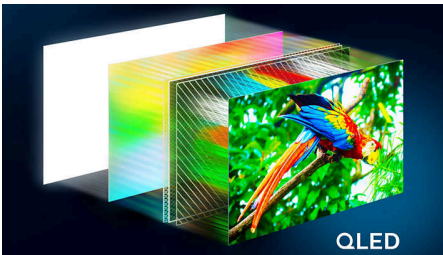

4K QLED

Eloisat värit. Huipputerävä kuva. Quantum dot -väritarkkuus. 4K (UHD) -tarkkuus mukautuu kaikkiin HDR-kuvamuotoihin. Nauti jokaisesta henkeäsalpaavasta yksityiskohdasta niin valoisissa kuin pimeämmässäkin kohtauksissa.