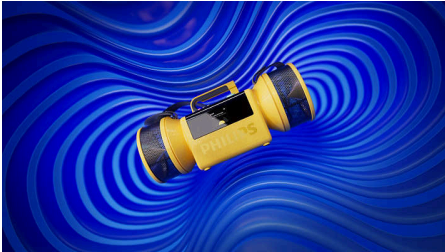

세련된 모던 레트로 스타일. 필립스 사운드 100년.

- 레트로 애니메이션이 포함된 선명한 컬러 디스플레이
- 음악에 맞춰 춤을 추거나 분위기를 연출하는 LED 조명 링
- Philips Entertainment 앱. The Tube를 위한 스마트 컨트롤
- GRS 인증 재활용 플라스틱. 친환경 포장.

Moving Sound

무선 스피커

주요 제품

놀라운 사운드. 레트로 룩

The Tube의 상징적인 형태 아래에는 최대 280W(140W RMS)의 출력과 더 넓고 몰입감 넘치는 사운드스테이지를 제공하는 2웨이 스테레오 시스템이 있습니다. 파티가 야외에서 진행되면 무빙 사운드를 켜서 중저음에 더욱 타격감을 주고 야외에서 깨끗한 사운드를 유지할 수 있습니다.

진정한 스테레오 사운드

듀얼 5인치 드라이버, 전용 트위터 및 액티브 크로스오버가 함께 작동하여 고음과 저음을 정밀하게 구분합니다. 트윈 패시브 라디에이터가 중저음의 깊이를 더해 줍니다. 그 결과 깊이감 있고 선명하고 깨끗한 디테일의 진정한 스테레오 사운드가 완성됩니다.

Bluetooth® 6.0, USB-C 오디오

Bluetooth® 6.0을 사용하면 사운드의 성가신 끊김 없이 스트리밍할 수 있으며, The Tube를 한 번에 두 기기에 연결할 수 있습니다. 외부 기기를 USB-C 포트에 연결하여 음악을 들을 수도 있습니다.

Auracast™

파티를 열거나 더 큰 사운드를 즐기고 싶다면 Auracast™를 사용하여 The Tube에서 원하는 수의 호환 스피커로 음악을 방송할 수 있습니다. 더 나은 사운드를 위해 LC3 코덱이 지원되며 당사의 연동 앱을 통해 간단하게 설정할 수 있습니다.

IP67 방진 및 방수 등급과 내장형 휴대용 손잡이 및 탈착식 어깨끈을 갖춘 The Tube는 어디서나 즐길 수 있도록 제작되었습니다. 핸들을 잡고 아이코닉한 80년대 스타일로 들고 다닐 수도 있고, 어깨에 메고 두 손이 자유로운 상태로 즐길 수도 있습니다.

TAMS80Y/00

애니메이션 컬러 디스플레이

디스플레이도 리듬을 탑니다. 카세트가 돌아가고, 레코드판이 회전하고, 이퀄라이저 바가 위아래로 움직이는 것을 지켜보거나 레트로 배경 화면을 골라보세요. 필수 컨트롤과 트랙 정보가 계속 표시되며 물리적 버튼이나 당사의 연동 앱을 통해 변경 사항을 적용하거나 디스플레이의 밝기를 조절할 수 있습니다.