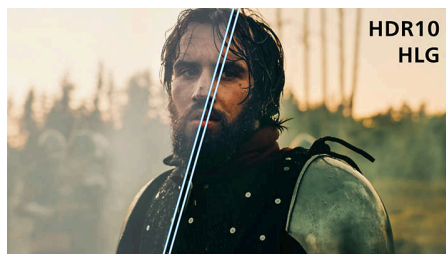

HDR10/HLG

Lysere farger. Levende toner. Fra de mørkeste scenene til det klareste lyset, alt er tydelig. Dette er høy dynamisk rekkevidde imponerer med klarere farge og kontrast.