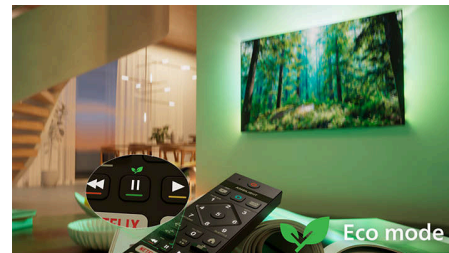

Miljøvennlig design

Bærekraft møter stil. Denne vakkert utformede TV-en er designet med tanke på planeten, fra en fjernkontroll laget av resirkulert plast til FSC-sertifisert emballasje og innlegg trykt på resirkulert papir. Øko-modus reduserer energiforbruket på tvers av alt innhold og innstillinger med bare ett trykk,.

AMBILIGHT tv

HDR10